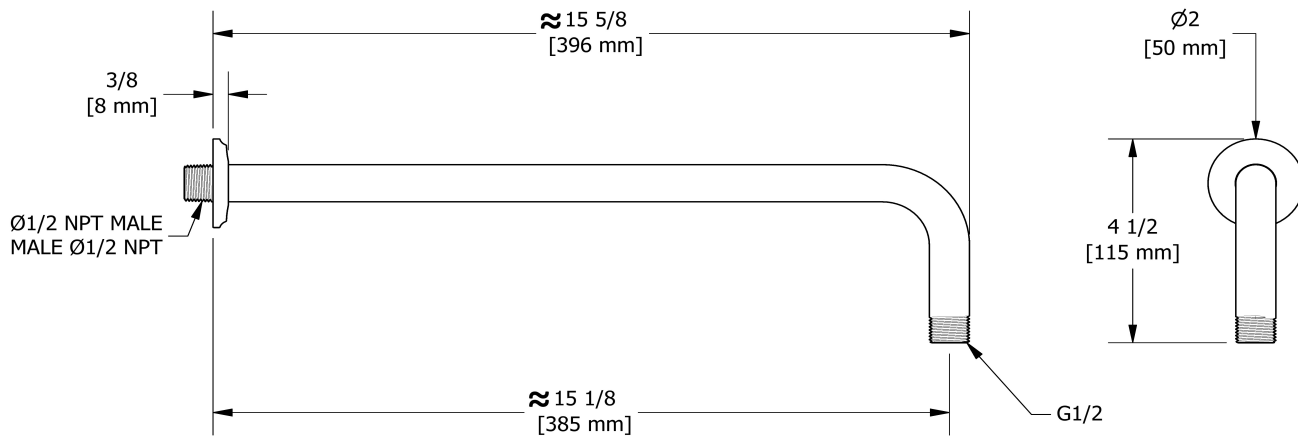

Les dimensions, les modèles et les finis présentés peuvent différer.

Garantie

Le produit **Riobel Inc.** que vous venez d'acquérir est couvert par une garantie À VIE limitée contre tout vice de fabrication sur les pièces et les finis chrome, PVS et noirs et toutes les pièces actives à partir de la date d'achat. Les autres finis, notamment les plastiques, sont garantis un an. Tous les composants électriques et électroniques sont couverts par une garantie limitée de 5 ans.

Service à la clientèle

Ontario, Ouest Canadien : 888-287-5354 Québec, Maritimes, États-Unis : 866-473-8442