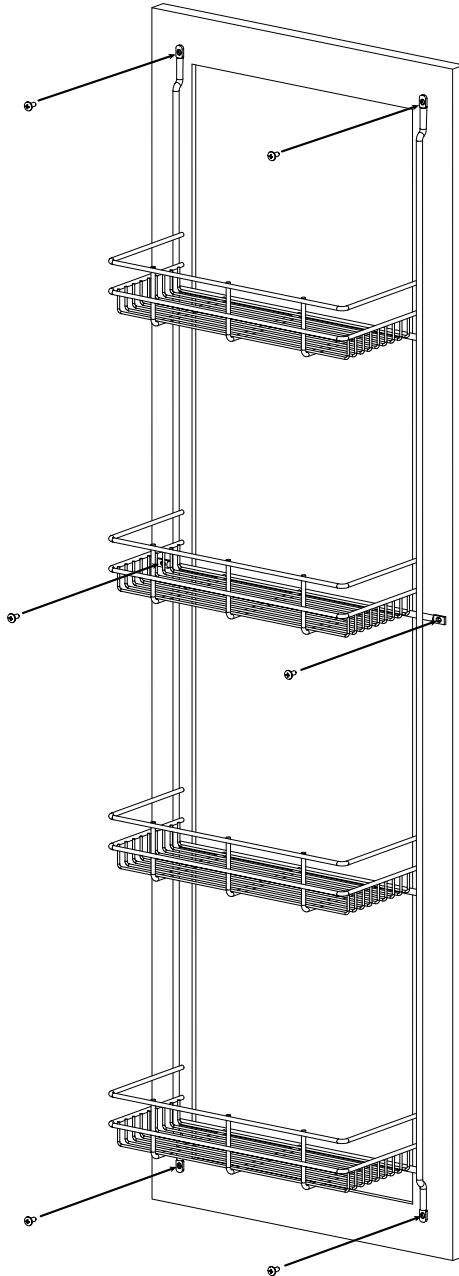

LRTD Installation Instructions
Instrucciones de Instalación de LRTD
Les Instructions d'Installation de LRTD

Step 1: Center linen rack on door
 (check to make sure the center mount does not interfere with door hinges).

El paso 1: El anaquel central de lino en la puerta (cheque para cerciorarse que el monte central no interviene con bisagra de puerta).

L'étape 2: Attacher l'étagère de linge à la porte avec les vis fournies. (6 endroits), assurer que les vis attachent dans le cadre solide de porte.

#8 x 1/2" Pan Head Screws

Step 2: Attach linen rack to door with provided screws. (6 places), make sure screws attach in solid frame of door.

El paso 2: Conecte lino anaquel a la puerta con tornillos proporcionados. (6 lugares), la marca los tornillos seguros conectan en el marco sólido de puerta.

L'étape 2: Attacher l'étagère de linge à la porte avec les vis fournies. (6 endroits), assurer que les vis attachent dans le cadre solide de porte.

LRTD Installation Instructions
Instrucciones de Instalación de LRTD
Les Instructions d'Installation de LRTD