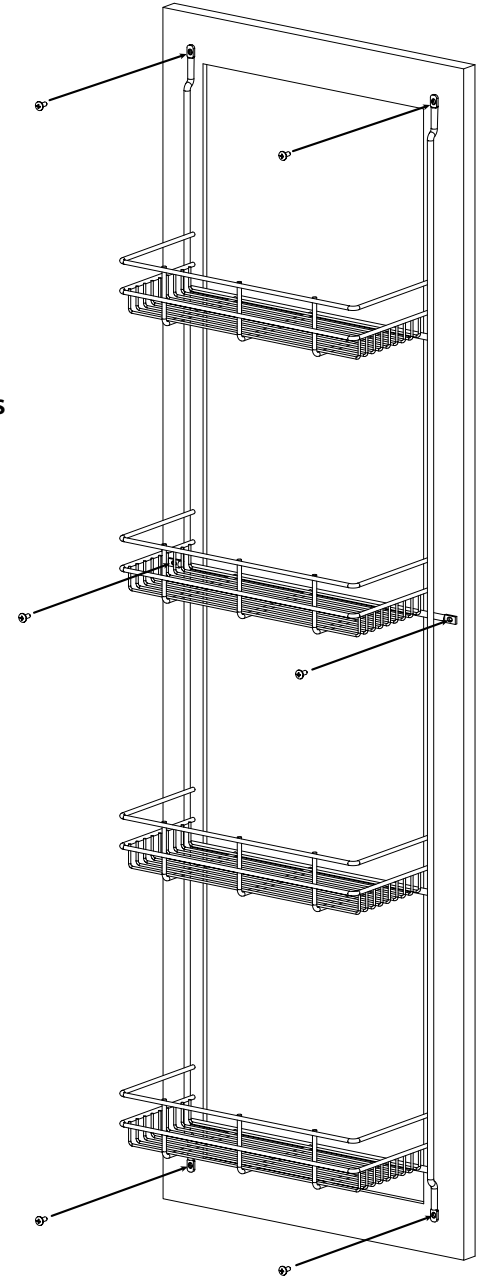

LRTD Installation Instructions
Instrucciones de Instalación de LRTD
Les Instructions d'Installation de LRTD

Step 1: Center linen rack on door
(check to make sure the center mount does not interfere with door hinges).

El paso 1: El anaquel central de lino en la puerta (cheque para cerciorarse que el monte central no interviene con bisagra de puerta).

L'étape 2: Attacher l'étagère de linge à la porte avec les vis fournies. (6 endroits), assurer que les vis attachent dans le cadre solide de porte.

#8 x 1/2" Pan Head Screws

Step 2: Attach linen rack to door with provided screws. (6 places), make sure screws attach in solid frame of door.

El paso 2: Conecte lino anaquel a la puerta con tornillos proporcionados. (6 lugares), la marca los tornillos seguros conectan en el marco sólido de puerta.

L'étape 2: Attacher l'étagère de linge à la porte avec les vis fournies. (6 endroits), assurer que les vis attachent dans le cadre solide de porte.