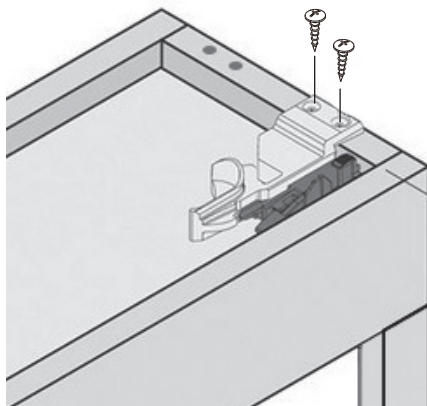

12400 Earl Jones Way
Louisville, KY 40299
rev-a-shelf.com
800-626-1126

INSTRUCCIONES DE INSTALACIÓN / INSTRUCTIONS D'INSTALLATION DISPOSITIVOS DE CIERRE / DISPOSITIFS DE VERROUILLAGE

Herramientas requeridas:
Outils Requis:

Tiempo estimado de ensamblado:
Durée de l'installation:

1 MIN

Instrucciones de Instalación
Instructions d'installation

Si corresponde, instale dispositivos de cierre (Fig. A).

Le cas échéant, installez les dispositifs de verrouillage (Fig. A).

Los dispositivos de cierre tendrán un aspecto diferente según la unidad adquirida.
Les dispositifs de verrouillage seront différents selon l'unité achetée.

Estrecho / *Étroit*

Amplio / *Large*

I-BLD-0821