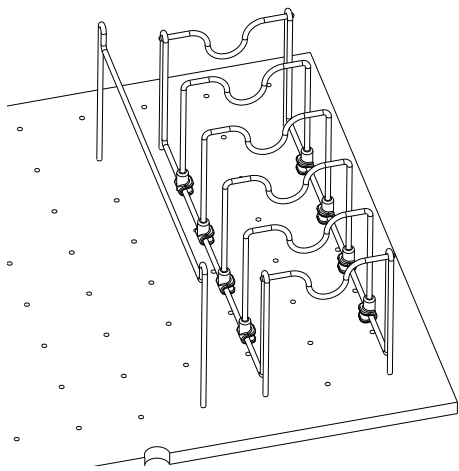

Este organizador se ha diseñado específicamente para los sistemas de Rev-A-Shelf cajón de lámina de cartón
Cet organisateur a été spécialement conçu pour les systèmes de Rev-A-plateau de panneau perforé tiroir

I-5CD-0411

Instrucciones para Organizador Pan Pot Instructions pour l'organisateur Pan Pot

1) Pulse Organizador en la posición deseada.
  Appuyez Organisateur l'endroit désiré
2) Firmemente complemento divisores de alambre en lugar deseado.
  Diviseurs fil fermement enclencher endroits désirés.
3) Insertar barra de apoyo para la manija en su lugar. (Nota: El resto mango se puede revisar a fondo a la altura requerida para su aplicación específica del cajón.)
  Insérer la barre de repos poignée en place.
  (Note: reste la poignée peut être coupée à la hauteur requise pour votre application spécifique tiroir.)

12400 Earl Jones Way, Louisville, KY 40299
(800) 626-1126 • rev-a-shelf.com