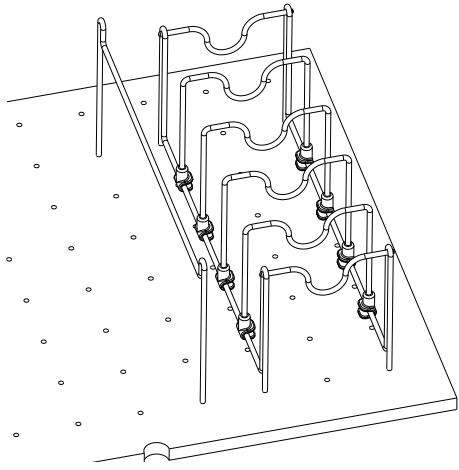

Este organizador se ha diseñado específicamente para los sistemas de Rev-A-Shelf cajón de lámina de cartón
Cet organisateur a été spécialement conçu pour les systèmes de Rev-A-plateau de panneau perforé tiroir

I-5CD-0411

Instrucciones para Organizador Pan Pot Instructions pour l'organisateur Pan Pot

1) Pulse Organizador en la posición deseada.
  Appuyez Organisateur l'endroit désiré
2) Firmemente complemento divisores de alambre en lugar deseado.
  Diviseurs fil fermement enclencher endroits désirés.
3) Insertar barra de apoyo para la manija en su lugar. (Nota: El resto mango se puede revisar a fondo a la altura requerida para su aplicación específica del cajón.)
  Insérer la barre de repos poignée en place.
  (Note: reste la poignée peut être coupée à la hauteur requise pour votre application spécifique tiroir.)

12400 Earl Jones Way, Louisville, KY 40299
(800) 626-1126 • rev-a-shelf.com