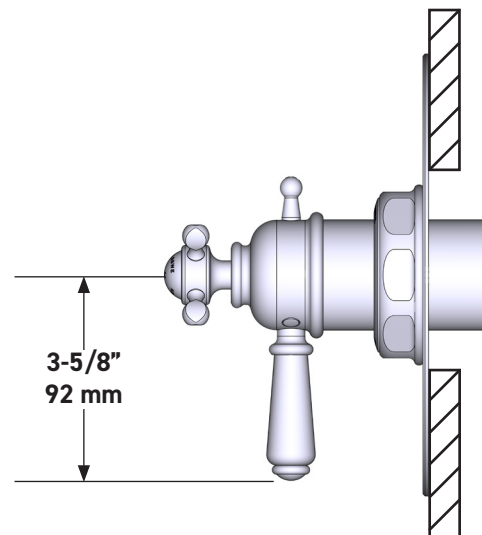

SPECIFICATIONS

DESCRIPTION

- Combines both thermostatic and pressure balance technologies
- “Set it and forget it” temperature control
- Temperature and volume control with diverter
- 2 dedicated functions (CEC Compliant)
- Rough-in valve sold separately:
 - Order R23 therm & pressure balance rough-in valve
 - 1-1/4” R23 extension kit available, order EXT23KIT114
 - 3/4” R23 extension kit available, order EXT23KIT34

Edwardian™ 1/2” Therm & Pressure Balance Trim with 2 Functions (No Share)

CORE MODEL: U.TEW44W1

UPC®

For warranty or additional information, contact:

US Customers

U.S.A.
houseofrohl.com/support
1-800-777-9762

SPÉCIFICATIONS

DESCRIPTION

- Combine à la fois les technologies thermostatique et d'équilibrage de la pression
- Contrôle de la température du type préréglage absolu
- Contrôle de la température et du débit avec inverseur
- 2 fonctions distinctes (conforme aux normes de la CEC)
- Soupape de plomberie brute vendue séparément :
 - Commander une soupape de plomberie brute thermostatique à équilibrage de pression n° R23
 - Trousse de rallonge de la soupape n° R23 de 1 1/4 po disponible, commander la trousse n° EXT23KIT114
 - Trousse de rallonge de la soupape n° R23 de 3/4 po disponible, commander la trousse n° EXT23KIT34