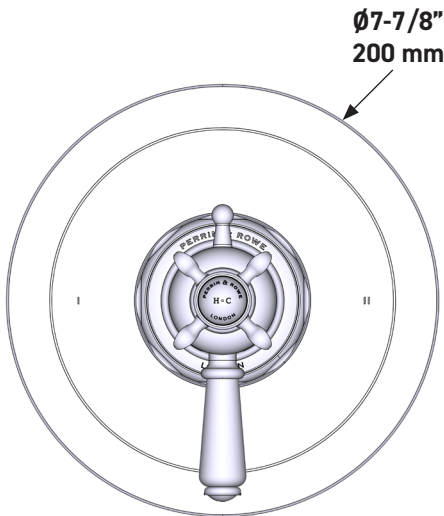

For warranty or additional information, contact:

US Customers

U.S.A.
houseofrohl.com/support
1-800-777-9762

QUEBEC / MARITIMES / WESTERN CANADA
QUÉBEC / MARITIMES / OUEST CANADIEN
QUEBEC / MARITIMOS / CANADA OCCIDENTAL
houseofrohl.ca/support
1-866-473-8442

Canadian Customers

ONTARIO
houseofrohl.ca/support
1-800-287-5354