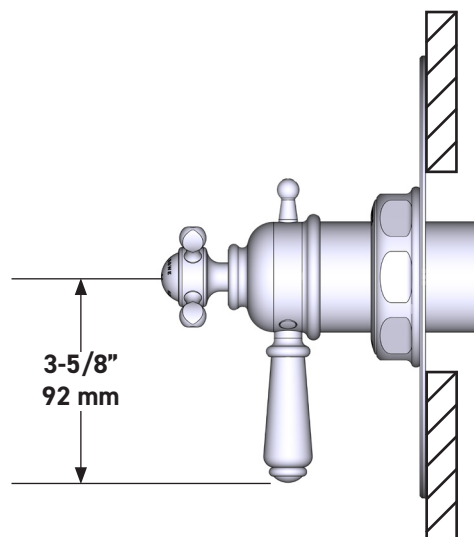

SPÉCIFICATIONS

DESCRIPTION

- Combine à la fois les technologies thermostatique et d'équilibrage de la pression
- Contrôle de la température du type préréglage absolu
- Contrôle de la température et du débit avec inverseur
- 2 fonctions distinctes (conforme aux normes de la CEC)
- Soupape de plomberie brute vendue séparément :
 - Commander une soupape de plomberie brute thermostatique à équilibrage de pression n° R23
 - Trousse de rallonge de la soupape n° R23 de 1 1/4 po disponible, commander la trousse n° EXT23KIT114
 - Trousse de rallonge de la soupape n° R23 de 3/4 po disponible, commander la trousse n° EXT23KIT34

Garniture de soupape thermostatique à équilibrage de pression de 1/2 po, à 2 fonctions (distinctes) Edwardian^{MC}

MODÈLE DE BASE : U.TEW44W1

UPC®

For warranty or additional information, contact:

US Customers