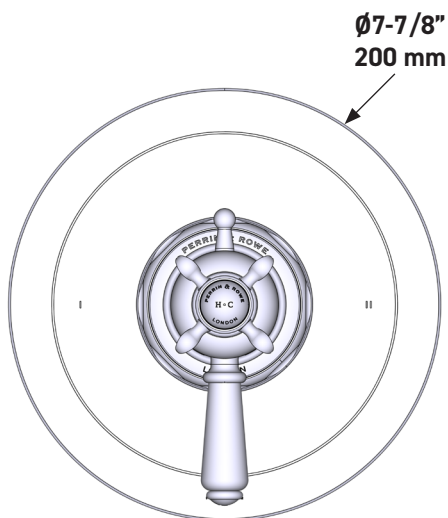

SPÉCIFICATIONS

DESCRIPTION

- Combine à la fois les technologies thermostatique et d'équilibrage de la pression
- Contrôle de la température du type préréglage absolu
- Contrôle de la température et du débit avec inverseur
- 2 fonctions distinctes (conforme aux normes de la CEC)
- Soupape de plomberie brute vendue séparément :
 - Commander une soupape de plomberie brute thermostatique à équilibrage de pression n° R23
 - Trousse de rallonge de la soupape n° R23 de 1 1/4 po disponible, commander la trousse n° EXT23KIT114
 - Trousse de rallonge de la soupape n° R23 de 3/4 po disponible, commander la trousse n° EXT23KIT34

Garniture de soupape thermostatique à équilibrage de pression de 1/2 po, à 2 fonctions (distinctes) Edwardian^{MC}

MODÈLE DE BASE : U.TEW44W1

UPC®

For warranty or additional information, contact:

US Customers