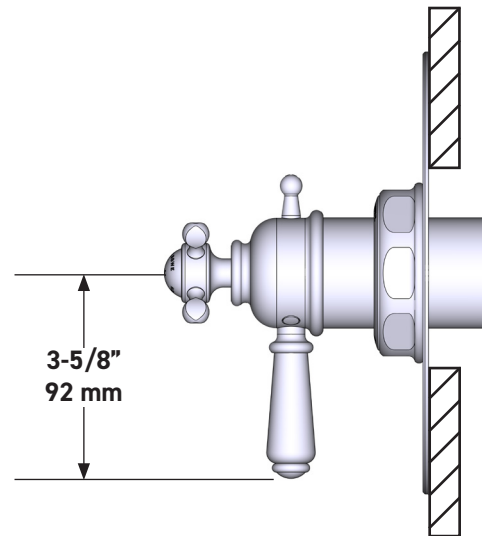

ONTARIO
houseofrohl.ca/support
1-800-287-5354

ESPECIFICACIONES

DESCRIPCIÓN

- Combina tecnologías termostáticas y de equilibrio de presión
- Control de temperatura de configuración única
- Control de temperatura y volumen con desviador
- 2 funciones exclusivas (compatible con CEC)
- La válvula empotrada se vende por separado:
 - Pida la válvula empotrada de equilibrio térmico y de presión R23
 - Kit de extensión R23 de 1-1/4" disponible, pida el kit EXT23KIT114
 - Kit de extensión R23 de 3/4" disponible, pida el kit EXT23KIT34

Moldura Edwardian^{MR} de equilibrio térmico y de presión de 1/2" con 2 funciones (Sin compartir)

MODELO DE BASE: U.TEW44W1

cUPC®

For warranty or additional information, contact:

US Customers

U.S.A.
houseofrohl.com/support
1-800-777-9762