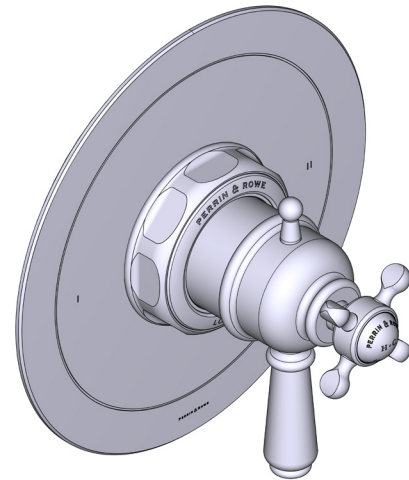

SPECIFICATIONS

DESCRIPTION

- Combines both thermostatic and pressure balance technologies
- “Set it and forget it” temperature control
- Temperature and volume control with diverter
- 2 dedicated functions (CEC Compliant)
- Rough-in valve sold separately:
 - Order R23 therm & pressure balance rough-in valve
 - 1-1/4” R23 extension kit available, order EXT23KIT114
 - 3/4” R23 extension kit available, order EXT23KIT34

CARTRIDGE

- 0-915 (Included)

STANDARDS

- ASME A112.18.1

WARRANTY

- Most products or parts carry “Limited Warranties” against manufacturing defects. For US customers please visit houseofrohl.com/support and for Canadian customers please visit houseofrohl.ca/support for complete product and finish warranty.

Edwardian™ 1/2” Therm & Pressure Balance Trim with 2 Functions (No Share)

CORE MODEL: U.TEW44W1

UPC®

For warranty or additional information, contact:

US Customers

U.S.A.
houseofrohl.com/support
1-800-777-9762

SPÉCIFICATIONS

DESCRIPTION

- Combine à la fois les technologies thermostatique et d'équilibrage de la pression
- Contrôle de la température du type préréglage absolu
- Contrôle de la température et du débit avec inverseur
- 2 fonctions distinctes (conforme aux normes de la CEC)
- Soupape de plomberie brute vendue séparément :
 - Commander une soupape de plomberie brute thermostatique à équilibrage de pression n° R23
 - Trousse de rallonge de la soupape n° R23 de 1 1/4 po disponible, commander la trousse n° EXT23KIT114
 - Trousse de rallonge de la soupape n° R23 de 3/4 po disponible, commander la trousse n° EXT23KIT34