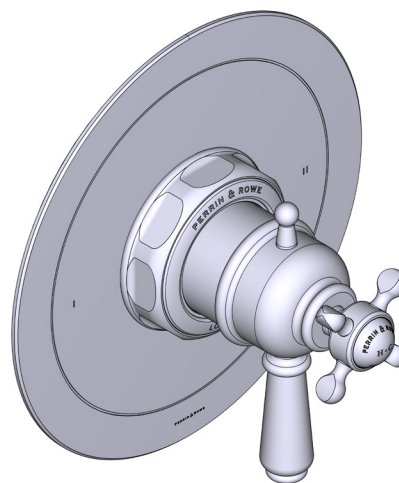

SPECIFICATIONS

DESCRIPTION

- Combines both thermostatic and pressure balance technologies
- “Set it and forget it” temperature control
- Temperature and volume control with diverter
- 2 dedicated functions (CEC Compliant)
- Rough-in valve sold separately:
 - Order R23 therm & pressure balance rough-in valve
 - 1-1/4” R23 extension kit available, order EXT23KIT114
 - 3/4” R23 extension kit available, order EXT23KIT34

SPÉCIFICATIONS

DESCRIPTION

- Combine à la fois les technologies thermostatique et d'équilibrage de la pression
- Contrôle de la température du type préréglage absolu
- Contrôle de la température et du débit avec inverseur
- 2 fonctions distinctes (conforme aux normes de la CEC)
- Soupape de plomberie brute vendue séparément :
 - Commander une soupape de plomberie brute thermostatique à équilibrage de pression n° R23
 - Trousse de rallonge de la soupape n° R23 de 1 1/4 po disponible, commander la trousse n° EXT23KIT114
 - Trousse de rallonge de la soupape n° R23 de 3/4 po disponible, commander la trousse n° EXT23KIT34

Garniture de soupape thermostatique à équilibrage de pression de 1/2 po, à 2 fonctions (distinctes) Edwardian^{MC}

MODÈLE DE BASE : U.TEW44W1

UPC®

For warranty or additional information, contact:

US Customers

ONTARIO
houseofrohl.ca/support
1-800-287-5354

ESPECIFICACIONES

DESCRIPCIÓN

- Combina tecnologías termostáticas y de equilibrio de presión
- Control de temperatura de configuración única
- Control de temperatura y volumen con desviador
- 2 funciones exclusivas (compatible con CEC)
- La válvula empotrada se vende por separado:
 - Pida la válvula empotrada de equilibrio térmico y de presión R23
 - Kit de extensión R23 de 1-1/4" disponible, pida el kit EXT23KIT114
 - Kit de extensión R23 de 3/4" disponible, pida el kit EXT23KIT34