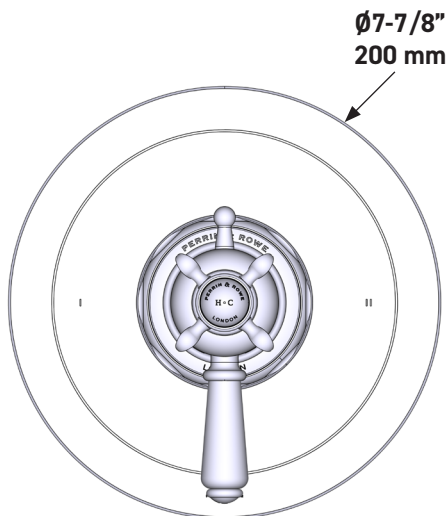

SPECIFICATIONS

DESCRIPTION

- Combines both thermostatic and pressure balance technologies
- “Set it and forget it” temperature control
- Temperature and volume control with diverter
- 2 dedicated functions (CEC Compliant)
- Rough-in valve sold separately:
 - Order R23 therm & pressure balance rough-in valve
 - 1-1/4” R23 extension kit available, order EXT23KIT114
 - 3/4” R23 extension kit available, order EXT23KIT34

Edwardian™ 1/2” Therm & Pressure Balance Trim with 2 Functions (No Share)

CORE MODEL: U.TEW44W1

UPC®

For warranty or additional information, contact:

US Customers

U.S.A.
houseofrohl.com/support
1-800-777-9762

SPÉCIFICATIONS

DESCRIPTION

- Combine à la fois les technologies thermostatique et d'équilibrage de la pression
- Contrôle de la température du type préréglage absolu
- Contrôle de la température et du débit avec inverseur
- 2 fonctions distinctes (conforme aux normes de la CEC)
- Soupape de plomberie brute vendue séparément :
 - Commander une soupape de plomberie brute thermostatique à équilibrage de pression n° R23
 - Trousse de rallonge de la soupape n° R23 de 1 1/4 po disponible, commander la trousse n° EXT23KIT114
 - Trousse de rallonge de la soupape n° R23 de 3/4 po disponible, commander la trousse n° EXT23KIT34