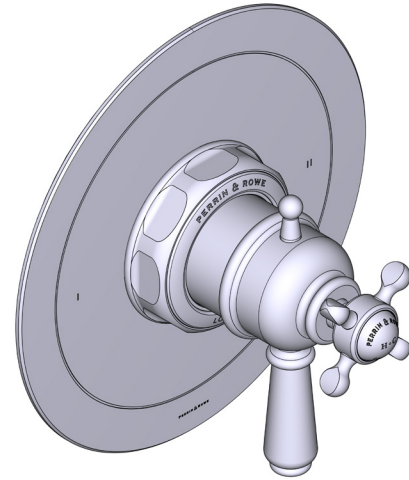

ESPECIFICACIONES

DESCRIPCIÓN

- Combina tecnologías termostáticas y de equilibrio de presión
- Control de temperatura de configuración única
- Control de temperatura y volumen con desviador
- 2 funciones exclusivas (compatible con CEC)
- La válvula empotrada se vende por separado:
  - Pida la válvula empotrada de equilibrio térmico y de presión R23
  - Kit de extensión R23 de 1-1/4" disponible, pida el kit EXT23KIT114
  - Kit de extensión R23 de 3/4" disponible, pida el kit EXT23KIT34

CARTUCHO

- 0-915 (Incluido)

ESTÁNDARES

- ASME A112.18.1

GARANTÍA

- La mayoría de los productos o piezas cuentan con "Garantías Limitadas" por defectos de fabricación. A los clientes en EE.UU. se les recomienda visitar houseofrohl.com/support y a los clientes en Canadá, houseofrohl.ca/support, para consultar las condiciones completas de la garantía de los productos y acabados.

Moldura Edwardian^{MR} de equilibrio térmico y de presión de 1/2" con 2 funciones (Sin compartir)

MODELO DE BASE: U.TEW44W1

cUPC®