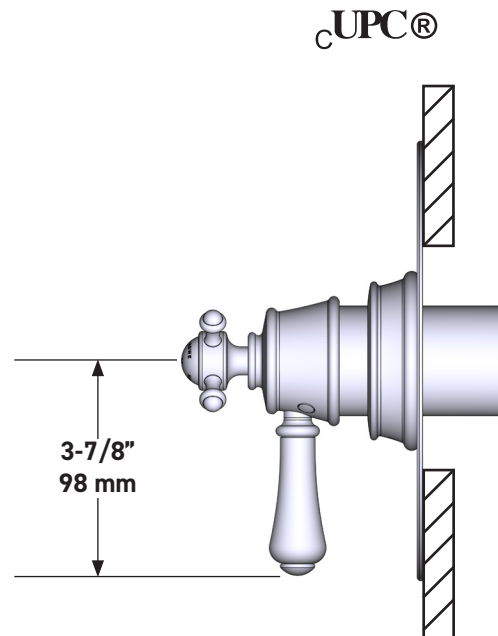

ONTARIO
houseofrohl.ca/support
1-800-287-5354

ESPECIFICACIONES

DESCRIPCIÓN

- Combina tecnologías termostáticas y de equilibrio de presión
- Control de temperatura de configuración única
- Control de temperatura y volumen con desviador
- 2 funciones exclusivas y 1 función compartida
- La válvula empotrada se vende por separado:
 - Pida la válvula empotrada de equilibrio térmico y de presión R23
 - Kit de extensión R23 de 1-1/4" disponible, pida el kit EXT23KIT114
 - Kit de extensión R23 de 3/4" disponible, pida el kit EXT23KIT34

Moldura Georgian Era^{MR} de equilibrio térmico y de presión de 1/2" con 3 funciones (Compartida)

MODELO DE BASE: U.TGA23W1

For warranty or additional information, contact:

US Customers

U.S.A.
houseofrohl.com/support
1-800-777-9762