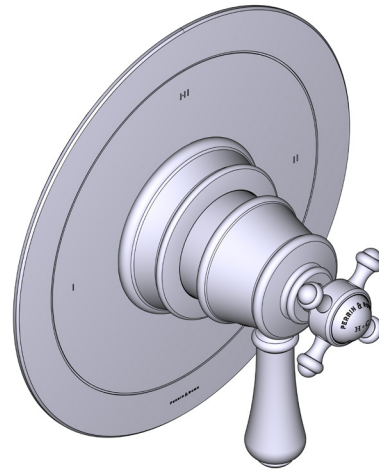

SPECIFICATIONS

DESCRIPTION

- Combines both thermostatic and pressure balance technologies
- “Set it and forget it” temperature control
- Temperature and volume control with diverter
- 2 dedicated functions and 1 shared function
- Rough-in valve sold separately:
 - Order R23 therm & pressure balance rough-in valve
 - 1-1/4" R23 extension kit available, order EXT23KIT114
 - 3/4" R23 extension kit available, order EXT23KIT34

CARTRIDGE

- 0-925 (Included)

STANDARDS

- ASME A112.18.1

WARRANTY

- Most products or parts carry “Limited Warranties” against manufacturing defects. For US customers please visit houseofrohl.com/support and for Canadian customers please visit houseofrohl.ca/support for complete product and finish warranty.

Georgian Era™ 1/2" Therm & Pressure Balance Trim with 3 Functions (Shared)

CORE MODEL: U.TGA23W1

UPC®

For warranty or additional information, contact:

US Customers

U.S.A.
houseofrohl.com/support
1-800-777-9762

SPÉCIFICATIONS

DESCRIPTION

- Combine à la fois les technologies thermostatique et d'équilibrage de la pression
- Contrôle de la température du type préréglage absolu
- Contrôle de la température et du débit avec inverseur
- 2 fonctions distinctes et 1 fonction partagée
- Soupape de plomberie brute vendue séparément :
 - Commander une soupape de plomberie brute thermostatique à équilibrage de pression n° R23
 - Trousse de rallonge de la soupape n° R23 de 1 1/4 po disponible, commander la trousse n° EXT23KIT114
 - Trousse de rallonge de la soupape n° R23 de 3/4 po disponible, commander la trousse n° EXT23KIT34