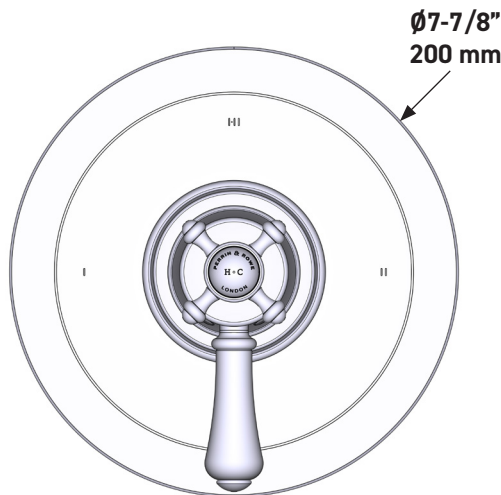

SPÉCIFICATIONS

DESCRIPTION

- Combine à la fois les technologies thermostatique et d'équilibrage de la pression
- Contrôle de la température du type préréglage absolu
- Contrôle de la température et du débit avec inverseur
- 2 fonctions distinctes et 1 fonction partagée
- Soupape de plomberie brute vendue séparément :
 - Commander une soupape de plomberie brute thermostatique à équilibrage de pression n° R23
 - Trousse de rallonge de la soupape n° R23 de 1 1/4 po disponible, commander la trousse n° EXT23KIT114
 - Trousse de rallonge de la soupape n° R23 de 3/4 po disponible, commander la trousse n° EXT23KIT34

Garniture de soupape thermostatique à équilibrage de pression de 1/2 po, à 3 fonctions (partagées) Georgian Era^{MC}

MODÈLE DE BASE : U.TGA23W1

For warranty or additional information, contact:

US Customers