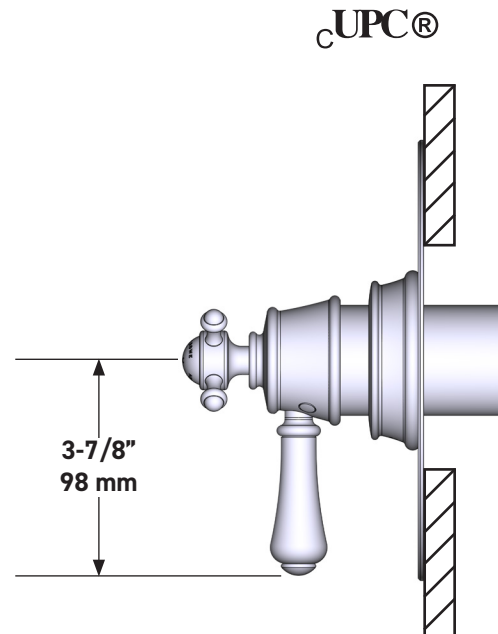

SPÉCIFICATIONS

DESCRIPTION

- Combine à la fois les technologies thermostatique et d'équilibrage de la pression
- Contrôle de la température du type préréglage absolu
- Contrôle de la température et du débit avec inverseur
- 2 fonctions distinctes et 1 fonction partagée
- Soupape de plomberie brute vendue séparément :
 - Commander une soupape de plomberie brute thermostatique à équilibrage de pression n° R23
 - Trousse de rallonge de la soupape n° R23 de 1 1/4 po disponible, commander la trousse n° EXT23KIT114
 - Trousse de rallonge de la soupape n° R23 de 3/4 po disponible, commander la trousse n° EXT23KIT34

Garniture de soupape thermostatique à équilibrage de pression de 1/2 po, à 3 fonctions (partagées) Georgian Era^{MC}

MODÈLE DE BASE : U.TGA23W1

For warranty or additional information, contact:

US Customers