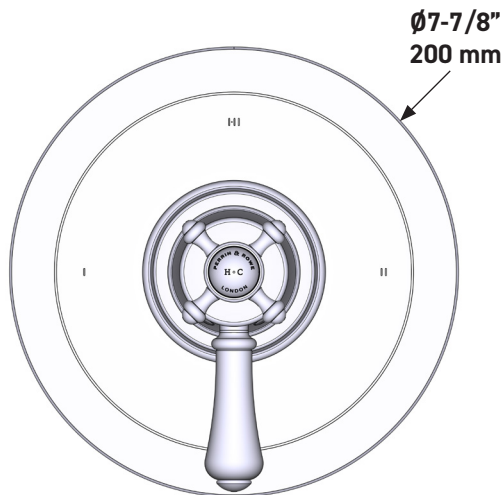

SPECIFICATIONS

DESCRIPTION

- Combines both thermostatic and pressure balance technologies
- “Set it and forget it” temperature control
- Temperature and volume control with diverter
- 2 dedicated functions and 1 shared function
- Rough-in valve sold separately:
 - Order R23 therm & pressure balance rough-in valve
 - 1-1/4" R23 extension kit available, order EXT23KIT114
 - 3/4" R23 extension kit available, order EXT23KIT34

CARTRIDGE

- 0-925 (Included)

STANDARDS

- ASME A112.18.1

WARRANTY

- Most products or parts carry “Limited Warranties” against manufacturing defects. For US customers please visit houseofrohl.com/support and for Canadian customers please visit houseofrohl.ca/support for complete product and finish warranty.

Georgian Era™ 1/2" Therm & Pressure Balance Trim with 3 Functions (Shared)

CORE MODEL: U.TGA23W1

UPC®

For warranty or additional information, contact:

US Customers

U.S.A.
houseofrohl.com/support
1-800-777-9762

SPÉCIFICATIONS

DESCRIPTION

- Combine à la fois les technologies thermostatique et d'équilibrage de la pression
- Contrôle de la température du type préréglage absolu
- Contrôle de la température et du débit avec inverseur
- 2 fonctions distinctes et 1 fonction partagée
- Soupape de plomberie brute vendue séparément :
 - Commander une soupape de plomberie brute thermostatique à équilibrage de pression n° R23
 - Trousse de rallonge de la soupape n° R23 de 1 1/4 po disponible, commander la trousse n° EXT23KIT114
 - Trousse de rallonge de la soupape n° R23 de 3/4 po disponible, commander la trousse n° EXT23KIT34