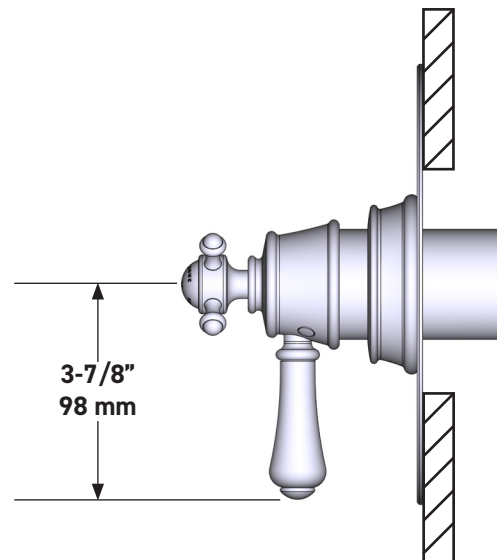

SPECIFICATIONS

DESCRIPTION

- Combines both thermostatic and pressure balance technologies
- “Set it and forget it” temperature control
- Temperature and volume control with diverter
- 2 dedicated functions and 1 shared function
- Rough-in valve sold separately:
 - Order R23 therm & pressure balance rough-in valve
 - 1-1/4" R23 extension kit available, order EXT23KIT114
 - 3/4" R23 extension kit available, order EXT23KIT34

Georgian Era™ 1/2" Therm & Pressure Balance Trim with 3 Functions (Shared)

CORE MODEL: U.TGA23W1

UPC®

For warranty or additional information, contact:

US Customers

U.S.A.
houseofrohl.com/support
1-800-777-9762

SPÉCIFICATIONS

DESCRIPTION

- Combine à la fois les technologies thermostatique et d'équilibrage de la pression
- Contrôle de la température du type préréglage absolu
- Contrôle de la température et du débit avec inverseur
- 2 fonctions distinctes et 1 fonction partagée
- Soupape de plomberie brute vendue séparément :
 - Commander une soupape de plomberie brute thermostatique à équilibrage de pression n° R23
 - Trousse de rallonge de la soupape n° R23 de 1 1/4 po disponible, commander la trousse n° EXT23KIT114
 - Trousse de rallonge de la soupape n° R23 de 3/4 po disponible, commander la trousse n° EXT23KIT34