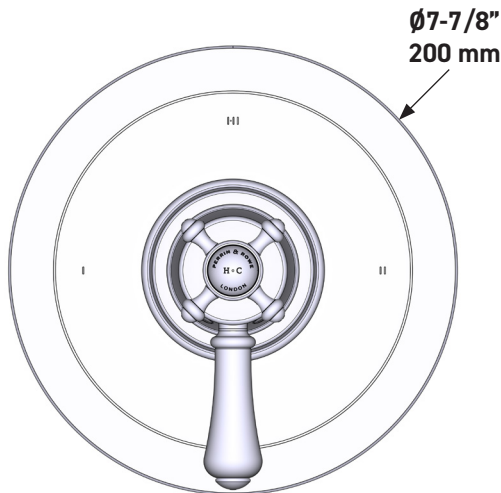

For warranty or additional information, contact:

US Customers

U.S.A.
houseofrohl.com/support
1-800-777-9762

QUEBEC / MARITIMES / WESTERN CANADA
QUÉBEC / MARITIMES / OUEST CANADIEN
QUEBEC / MARITIMOS / CANADA OCCIDENTAL
houseofrohl.ca/support
1-866-473-8442

Canadian Customers

ONTARIO
houseofrohl.ca/support
1-800-287-5354