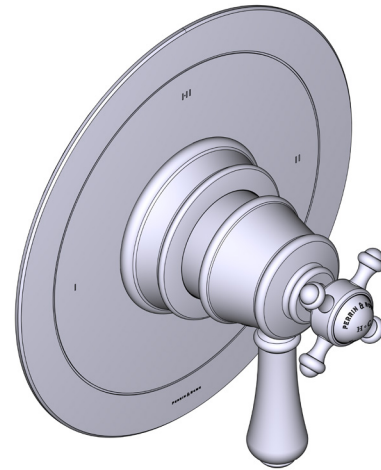

SPECIFICATIONS

DESCRIPTION

- Combines both thermostatic and pressure balance technologies
- “Set it and forget it” temperature control
- Temperature and volume control with diverter
- 2 dedicated functions and 1 shared function
- Rough-in valve sold separately:
 - Order R23 therm & pressure balance rough-in valve
 - 1-1/4" R23 extension kit available, order EXT23KIT114
 - 3/4" R23 extension kit available, order EXT23KIT34

SPÉCIFICATIONS

DESCRIPTION

- Combine à la fois les technologies thermostatique et d'équilibrage de la pression
- Contrôle de la température du type préréglage absolu
- Contrôle de la température et du débit avec inverseur
- 2 fonctions distinctes et 1 fonction partagée
- Soupape de plomberie brute vendue séparément :
 - Commander une soupape de plomberie brute thermostatique à équilibrage de pression n° R23
 - Trousse de rallonge de la soupape n° R23 de 1 1/4 po disponible, commander la trousse n° EXT23KIT114
 - Trousse de rallonge de la soupape n° R23 de 3/4 po disponible, commander la trousse n° EXT23KIT34

Garniture de soupape thermostatique à équilibrage de pression de 1/2 po, à 3 fonctions (partagées) Georgian Era^{MC}

MODÈLE DE BASE : U.TGA23W1

For warranty or additional information, contact:

US Customers

ONTARIO
houseofrohl.ca/support
1-800-287-5354

ESPECIFICACIONES

DESCRIPCIÓN

- Combina tecnologías termostáticas y de equilibrio de presión
- Control de temperatura de configuración única
- Control de temperatura y volumen con desviador
- 2 funciones exclusivas y 1 función compartida
- La válvula empotrada se vende por separado:
 - Pida la válvula empotrada de equilibrio térmico y de presión R23
 - Kit de extensión R23 de 1-1/4" disponible, pida el kit EXT23KIT114
 - Kit de extensión R23 de 3/4" disponible, pida el kit EXT23KIT34