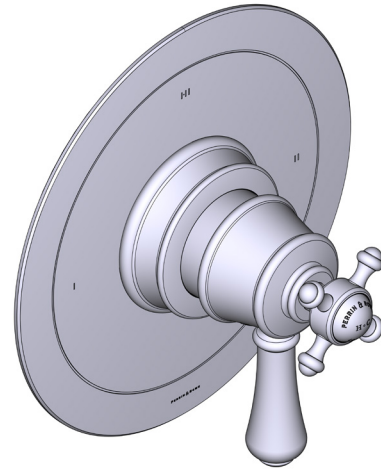

ONTARIO
houseofrohl.ca/support
1-800-287-5354

ESPECIFICACIONES

DESCRIPCIÓN

- Combina tecnologías termostáticas y de equilibrio de presión
- Control de temperatura de configuración única
- Control de temperatura y volumen con desviador
- 2 funciones exclusivas y 1 función compartida
- La válvula empotrada se vende por separado:
 - Pida la válvula empotrada de equilibrio térmico y de presión R23
 - Kit de extensión R23 de 1-1/4" disponible, pida el kit EXT23KIT114
 - Kit de extensión R23 de 3/4" disponible, pida el kit EXT23KIT34

Moldura Georgian Era^{MR} de equilibrio térmico y de presión de 1/2" con 3 funciones (Compartida)

MODELO DE BASE: U.TGA23W1

For warranty or additional information, contact:

US Customers

U.S.A.
houseofrohl.com/support
1-800-777-9762