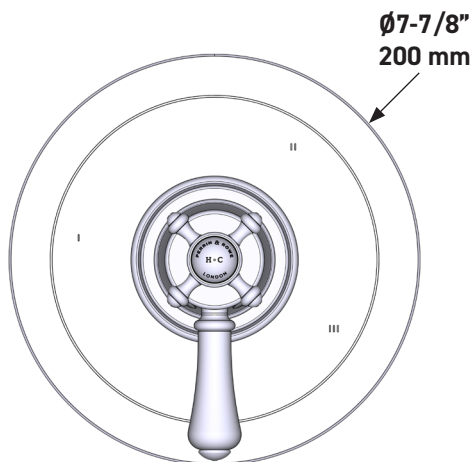

**Garniture de soupape thermostatique à équilibrage de pression de ½ po, à 3 fonctions (distinctes) Georgian Era<sup>MC</sup>**

**MODÈLE DE BASE : U.TGA47W1**

UPC®

**For warranty or additional information, contact:**