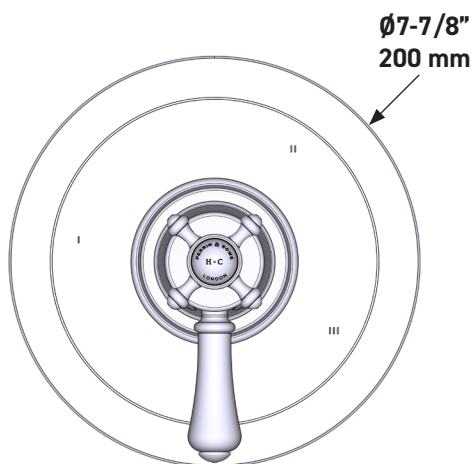

**Moldura Georgian Era<sup>MR</sup> de equilibrio térmico y de presión de 1/2" con 3 funciones (Sin compartir)**

**MODELO DE BASE:** U.TGA47W1

UPC®

**For warranty or additional information, contact:**

US Customers