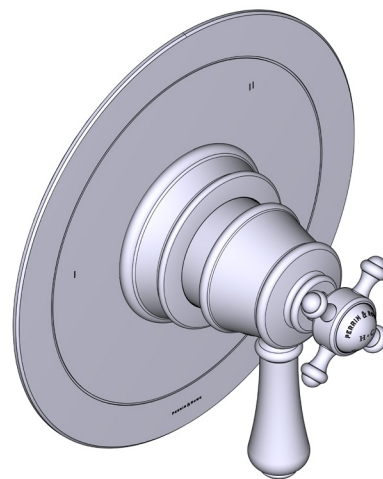

SPÉCIFICATIONS

DESCRIPTION

- Combine à la fois les technologies thermostatique et d'équilibrage de la pression
- Contrôle de la température du type préréglage absolu
- Contrôle de la température et du débit avec inverseur
- 3 fonctions distinctes (conforme aux normes de la CEC)
- Soupape de plomberie brute vendue séparément :
  - Pida la válvula empotrada de equilibrio térmico y de presión R45
  - Kit de extensión R45 de 1-1/4" disponible, pida el kit EXT45KIT114
  - Kit de extensión R45 de 3/4" disponible, pida el kit EXT45KIT34

CARTOUCHE

- 0-945 (Inclus)

CERTIFICATIONS

- ASME A112.18.1

GARANTIE

- La plupart des produits ou pièces comprend des «garanties limitées» contre les défauts de fabrication. Pour les clients des États-Unis : veuillez consulter houseofrohl.com/support; Pour les clients du Canada : veuillez consulter houseofrohl.ca/support pour connaître les conditions complètes de la garantie des produits et finis.

Garniture de soupape thermostatique à équilibrage de pression de ½ po, à 3 fonctions (distinctes) Georgian Era^{MC}

MODÈLE DE BASE : U.TGA47W1

UPC®