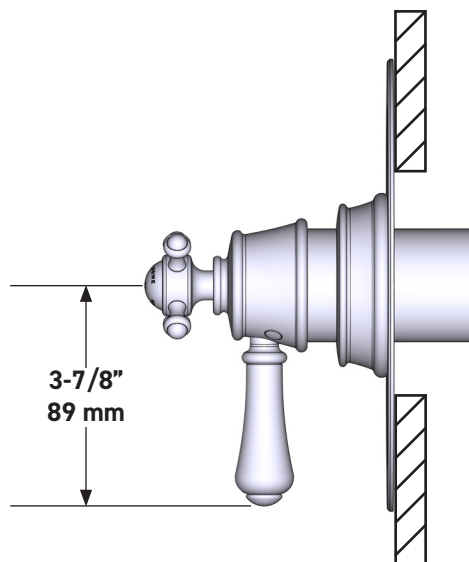

**Garniture de soupape thermostatique à équilibrage de pression de ½ po, à 3 fonctions (distinctes) Georgian Era<sup>MC</sup>**

**MODÈLE DE BASE : U.TGA47W1**

UPC®

**For warranty or additional information, contact:**