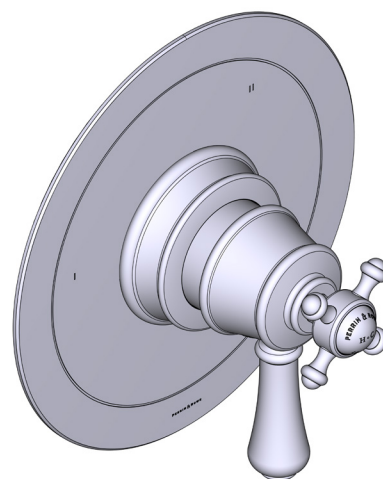

ESPECIFICACIONES

DESCRIPCIÓN

- Combina tecnologías termostáticas y de equilibrio de presión
- Control de temperatura de configuración única
- Control de temperatura y volumen con desviador
- 3 funciones exclusivas (compatible con CEC)
- La válvula empotrada se vende por separado:
  - Pida la válvula empotrada de equilibrio térmico y de presión R45
  - Kit de extensión R45 de 1-1/4" disponible, pida el kit EXT45KIT114
  - Kit de extensión R45 de 3/4" disponible, pida el kit EXT45KIT34

CARTUCHO

- 0-945 (Incluido)

ESTÁNDARES

- ASME A112.18.1

GARANTÍA

- La mayoría de los productos o piezas cuentan con "Garantías Limitadas" por defectos de fabricación. A los clientes en EE. UU. se les recomienda visitar houseofrohl.com/support y a los clientes en Canadá, houseofrohl.ca/support, para consultar las condiciones completas de la garantía de los productos y acabados.

Moldura Georgian Era^{MR} de equilibrio térmico y de presión de 1/2" con 3 funciones (Sin compartir)

MODELO DE BASE: U.TGA47W1

UPC®