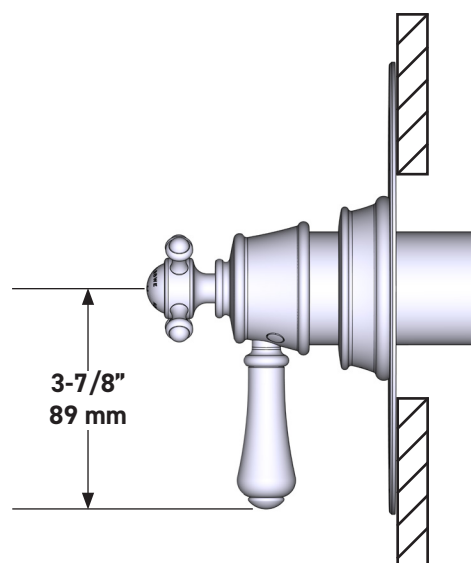

**Moldura Georgian Era<sup>MR</sup> de equilibrio térmico y de presión de 1/2" con 3 funciones (Sin compartir)**

**MODELO DE BASE:** U.TGA47W1

UPC®

**For warranty or additional information, contact:**

US Customers