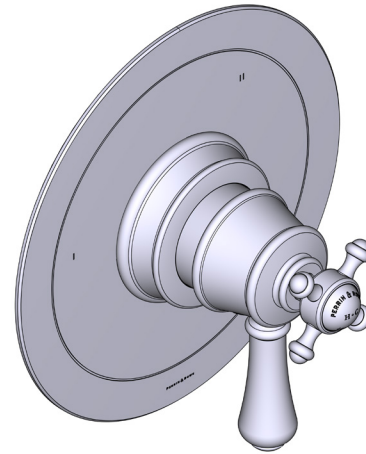

ESPECIFICACIONES

DESCRIPCIÓN

- Combina tecnologías termostáticas y de equilibrio de presión
- Control de temperatura de configuración única
- Control de temperatura y volumen con desviador
- 3 funciones exclusivas y 2 funciones compartidas
- La válvula empotrada se vende por separado:
  - Pida la válvula empotrada de equilibrio térmico y de presión R45
  - Kit de extensión R45 de 1-1/4" disponible, pida el kit EXT45KIT114
  - Kit de extensión R45 de 3/4" disponible, pida el kit EXT45KIT34

CARTUCHO

- 0-955 (Incluido)

ESTÁNDARES

- ASME A112.18.1

GARANTÍA

- La mayoría de los productos o piezas cuentan con "Garantías Limitadas" por defectos de fabricación. A los clientes en EE. UU. se les recomienda visitar houseofrohl.com/support y a los clientes en Canadá, houseofrohl.ca/support, para consultar las condiciones completas de la garantía de los productos y acabados.

Moldura Georgian Era^{MR} de equilibrio térmico y de presión de 1/2" con 5 funciones (Compartida)

MODELO DE BASE: U.TGA45W1

UPC®