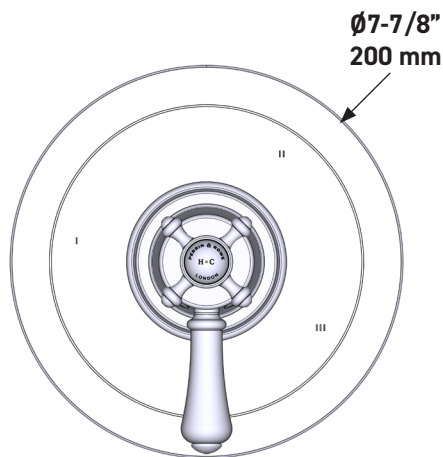

SPECIFICATIONS

DESCRIPTION

- Combines both thermostatic and pressure balance technologies
- “Set it and forget it” temperature control
- Temperature and volume control with diverter
- 3 dedicated functions and 2 shared functions
- Rough-in valve sold separately:
 - Order R45 therm & pressure balance rough-in valve
 - 3/4" R45 extension kit available, order EXT45KIT34
 - 1-1/4" R45 extension kit available, order EXT45KIT114

CARTRIDGE

- 0-955 (Included)

STANDARDS

- ASME A112.18.1

WARRANTY

- Most products or parts carry “Limited Warranties” against manufacturing defects. For US customers please visit houseofrohl.com/support and for Canadian customers please visit houseofrohl.ca/support for complete product and finish warranty.

Georgian Era™ 1/2" Therm & Pressure Balance Trim with 5 Functions (Shared)

CORE MODEL: U.TGA45W1

UPC®

For warranty or additional information, contact:

US Customers

U.S.A.
houseofrohl.com/support
1-800-777-9762

SPÉCIFICATIONS

DESCRIPTION

- Combine à la fois les technologies thermostatique et d'équilibrage de la pression
- Contrôle de la température du type préréglage absolu
- Contrôle de la température et du débit avec inverseur
- 3 fonctions distinctes et 2 fonctions partagées
- Soupape de plomberie brute vendue séparément :
 - Pida la válvula empotrada de equilibrio térmico y de presión R45
 - Kit de extensión R45 de 1-1/4" disponible, pida el kit EXT45KIT114
 - Kit de extensión R45 de 3/4" disponible, pida el kit EXT45KIT34