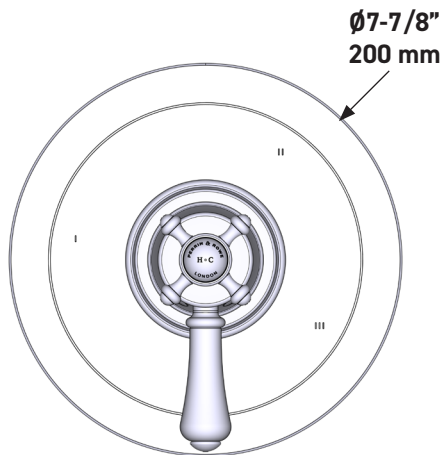

For warranty or additional information, contact:

US Customers

U.S.A.
houseofrohl.com/support
1-800-777-9762

QUEBEC / MARITIMES / WESTERN CANADA
QUÉBEC / MARITIMES / OUEST CANADIEN
QUEBEC / MARITIMOS / CANADA OCCIDENTAL
houseofrohl.ca/support
1-866-473-8442

Canadian Customers

ONTARIO
houseofrohl.ca/support
1-800-287-5354