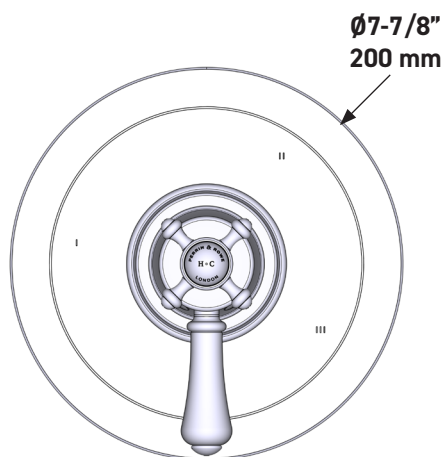

For warranty or additional information, contact:

US Customers

U.S.A.
houseofrohl.com/support
1-800-777-9762

QUEBEC / MARITIMES / WESTERN CANADA
QUÉBEC / MARITIMES / OUEST CANADIEN
QUEBEC / MARITIMOS / CANADA OCCIDENTAL
houseofrohl.ca/support
1-866-473-8442

Canadian Customers

ONTARIO
houseofrohl.ca/support
1-800-287-5354