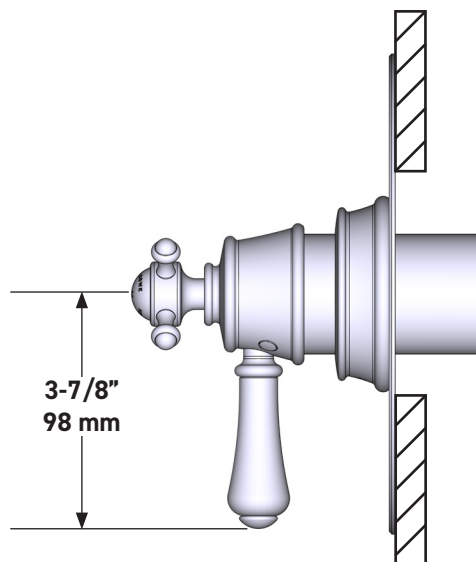

SPÉCIFICATIONS

DESCRIPTION

- Combine à la fois les technologies thermostatique et d'équilibrage de la pression
- Contrôle de la température du type préréglage absolu
- Contrôle de la température et du débit avec inverseur
- 3 fonctions distinctes et 2 fonctions partagées
- Soupape de plomberie brute vendue séparément :
 - Pida la válvula empotrada de equilibrio térmico y de presión R45
 - Kit de extensión R45 de 1-1/4" disponible, pida el kit EXT45KIT114
 - Kit de extensión R45 de 3/4" disponible, pida el kit EXT45KIT34

Garniture de soupape thermostatique à équilibrage de pression de ½ po, à 5 fonctions (partagées) Georgian Era^{MC}

MODÈLE DE BASE : U.TGA45W1

UPC®

For warranty or additional information, contact:

US Customers