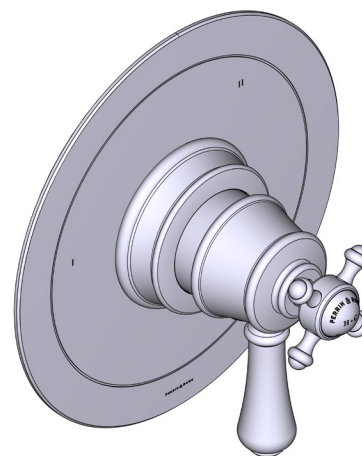

SPÉCIFICATIONS

DESCRIPTION

- Combine à la fois les technologies thermostatique et d'équilibrage de la pression
- Contrôle de la température du type préréglage absolu
- Contrôle de la température et du débit avec inverseur
- 3 fonctions distinctes et 2 fonctions partagées
- Soupape de plomberie brute vendue séparément :
 - Pida la válvula empotrada de equilibrio térmico y de presión R45
 - Kit de extensión R45 de 1-1/4" disponible, pida el kit EXT45KIT114
 - Kit de extensión R45 de 3/4" disponible, pida el kit EXT45KIT34

Garniture de soupape thermostatique à équilibrage de pression de ½ po, à 5 fonctions (partagées) Georgian Era^{MC}

MODÈLE DE BASE : U.TGA45W1

UPC®

For warranty or additional information, contact:

US Customers

ONTARIO
houseofrohl.ca/support
1-800-287-5354

ESPECIFICACIONES

DESCRIPCIÓN

- Combina tecnologías termostáticas y de equilibrio de presión
- Control de temperatura de configuración única
- Control de temperatura y volumen con desviador
- 3 funciones exclusivas y 2 funciones compartidas
- La válvula empotrada se vende por separado:
 - Pida la válvula empotrada de equilibrio térmico y de presión R45
 - Kit de extensión R45 de 1-1/4" disponible, pida el kit EXT45KIT114
 - Kit de extensión R45 de 3/4" disponible, pida el kit EXT45KIT34