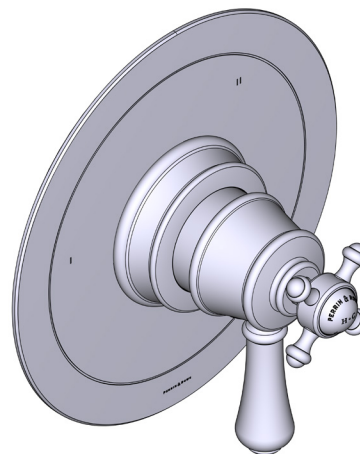

SPECIFICATIONS

DESCRIPTION

- Combines both thermostatic and pressure balance technologies
- “Set it and forget it” temperature control
- Temperature and volume control with diverter
- 3 dedicated functions and 2 shared functions
- Rough-in valve sold separately:
 - Order R45 therm & pressure balance rough-in valve
 - 3/4" R45 extension kit available, order EXT45KIT34
 - 1-1/4" R45 extension kit available, order EXT45KIT114

CARTRIDGE

- 0-955 (Included)

STANDARDS

- ASME A112.18.1

WARRANTY

- Most products or parts carry “Limited Warranties” against manufacturing defects. For US customers please visit houseofrohl.com/support and for Canadian customers please visit houseofrohl.ca/support for complete product and finish warranty.

Georgian Era™ 1/2" Therm & Pressure Balance Trim with 5 Functions (Shared)

CORE MODEL: U.TGA45W1

UPC®

For warranty or additional information, contact:

US Customers

U.S.A.
houseofrohl.com/support
1-800-777-9762

SPÉCIFICATIONS

DESCRIPTION

- Combine à la fois les technologies thermostatique et d'équilibrage de la pression
- Contrôle de la température du type préréglage absolu
- Contrôle de la température et du débit avec inverseur
- 3 fonctions distinctes et 2 fonctions partagées
- Soupape de plomberie brute vendue séparément :
 - Pida la válvula empotrada de equilibrio térmico y de presión R45
 - Kit de extensión R45 de 1-1/4" disponible, pida el kit EXT45KIT114
 - Kit de extensión R45 de 3/4" disponible, pida el kit EXT45KIT34