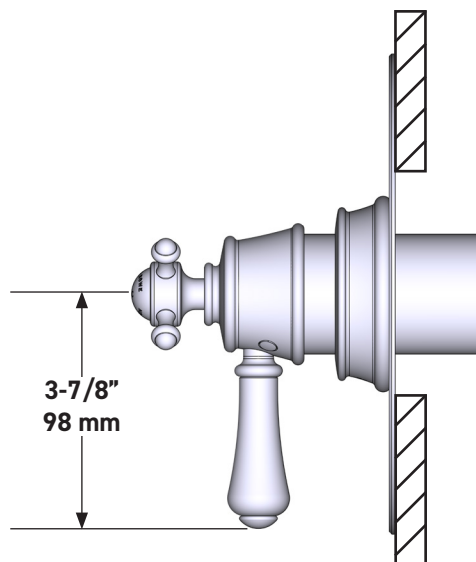

SPECIFICATIONS

DESCRIPTION

- Combines both thermostatic and pressure balance technologies
- “Set it and forget it” temperature control
- Temperature and volume control with diverter
- 3 dedicated functions and 2 shared functions
- Rough-in valve sold separately:
 - Order R45 therm & pressure balance rough-in valve
 - 3/4" R45 extension kit available, order EXT45KIT34
 - 1-1/4" R45 extension kit available, order EXT45KIT114

Georgian Era™ 1/2" Therm & Pressure Balance Trim with 5 Functions (Shared)

CORE MODEL: U.TGA45W1

UPC®

For warranty or additional information, contact:

US Customers

U.S.A.
houseofrohl.com/support
1-800-777-9762

SPÉCIFICATIONS

DESCRIPTION

- Combine à la fois les technologies thermostatique et d'équilibrage de la pression
- Contrôle de la température du type préréglage absolu
- Contrôle de la température et du débit avec inverseur
- 3 fonctions distinctes et 2 fonctions partagées
- Soupape de plomberie brute vendue séparément :
 - Pida la válvula empotrada de equilibrio térmico y de presión R45
 - Kit de extensión R45 de 1-1/4" disponible, pida el kit EXT45KIT114
 - Kit de extensión R45 de 3/4" disponible, pida el kit EXT45KIT34