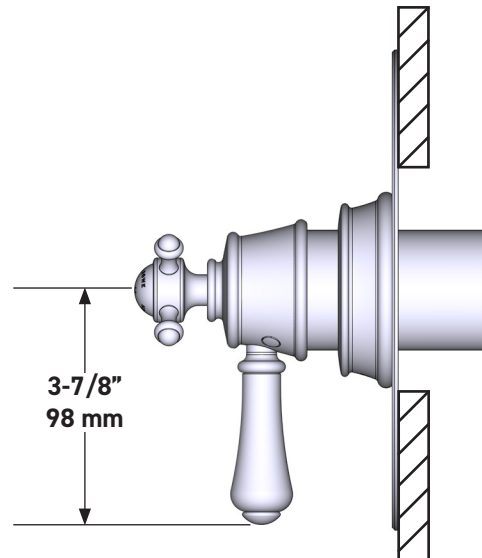

ONTARIO
houseofrohl.ca/support
1-800-287-5354

ESPECIFICACIONES

DESCRIPCIÓN

- Combina tecnologías termostáticas y de equilibrio de presión
- Control de temperatura de configuración única
- Control de temperatura y volumen con desviador
- 3 funciones exclusivas y 2 funciones compartidas
- La válvula empotrada se vende por separado:
 - Pida la válvula empotrada de equilibrio térmico y de presión R45
 - Kit de extensión R45 de 1-1/4" disponible, pida el kit EXT45KIT114
 - Kit de extensión R45 de 3/4" disponible, pida el kit EXT45KIT34

Moldura Georgian Era^{MR} de equilibrio térmico y de presión de 1/2" con 5 funciones (Compartida)

MODELO DE BASE: U.TGA45W1

UPC®

For warranty or additional information, contact:

US Customers

U.S.A.
houseofrohl.com/support
1-800-777-9762