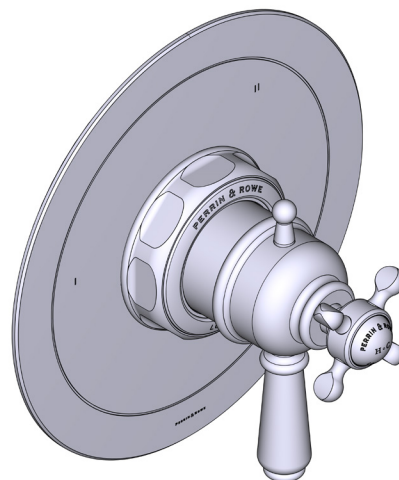

ESPECIFICACIONES

DESCRIPCIÓN

- Combina tecnologías termostáticas y de equilibrio de presión
- Control de temperatura de configuración única
- Control de temperatura y volumen con desviador
- 3 funciones exclusivas y 2 funciones compartidas
- La válvula empotrada se vende por separado:
  - Pida la válvula empotrada de equilibrio térmico y de presión R45
  - Kit de extensión R45 de 1-1/4" disponible, pida el kit EXT45KIT114
  - Kit de extensión R45 de 3/4" disponible, pida el kit EXT45KIT34

CARTUCHO

- 0-955 (Incluido)

ESTÁNDARES

- ASME A112.18.1

GARANTÍA

- La mayoría de los productos o piezas cuentan con "Garantías Limitadas" por defectos de fabricación. A los clientes en EE.UU. se les recomienda visitar houseofrohl.com/support y a los clientes en Canadá, houseofrohl.ca/support, para consultar las condiciones completas de la garantía de los productos y acabados.

Moldura Edwardian^{MR} de equilibrio térmico y de presión de 1/2" con 5 funciones (Compartida)

MODELO DE BASE: U.TEW45W1

cUPC®