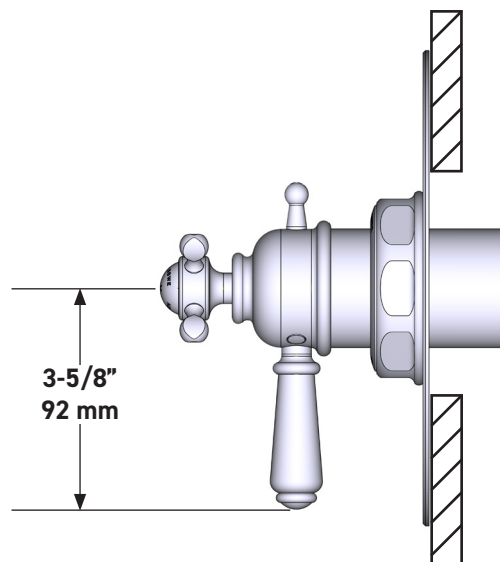

**Garniture de soupape thermostatique à équilibrage de pression de ½ po, à 5 fonctions (partagées) Edwardian<sup>MC</sup>**

**MODÈLE DE BASE : U.TEW45W1**

UPC®

**For warranty or additional information, contact:**