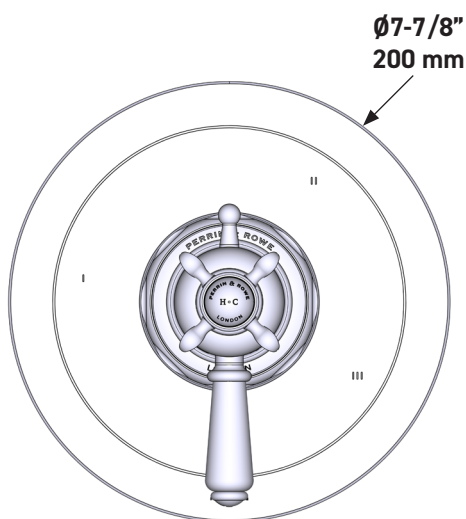

For warranty or additional information, contact:

US Customers

U.S.A.
houseofrohl.com/support
1-800-777-9762

QUEBEC / MARITIMES / WESTERN CANADA
QUÉBEC / MARITIMES / OUEST CANADIEN
QUEBEC / MARITIMOS / CANADA OCCIDENTAL
houseofrohl.ca/support
1-866-473-8442

Canadian Customers

ONTARIO
houseofrohl.ca/support
1-800-287-5354