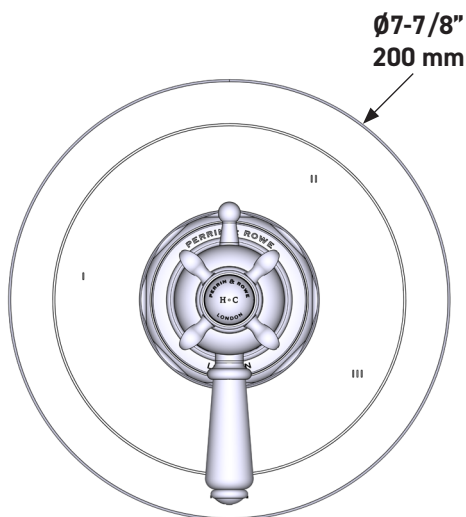

**Garniture de soupape thermostatique à équilibrage de pression de ½ po, à 5 fonctions (partagées) Edwardian<sup>MC</sup>**

**MODÈLE DE BASE : U.TEW45W1**

UPC®

**For warranty or additional information, contact:**