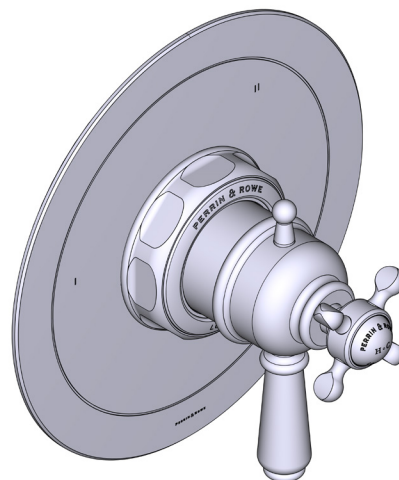

SPÉCIFICATIONS

DESCRIPTION

- Combine à la fois les technologies thermostatique et d'équilibrage de la pression
- Contrôle de la température du type préréglage absolu
- Contrôle de la température et du débit avec inverseur
- 3 fonctions distinctes et 2 fonctions partagées
- Soupape de plomberie brute vendue séparément :
  - Pida la válvula empotrada de equilibrio térmico y de presión R45
  - Kit de extensión R45 de 1-1/4" disponible, pida el kit EXT45KIT114
  - Kit de extensión R45 de 3/4" disponible, pida el kit EXT45KIT34

CARTOUCHE

- 0-955 (Inclus)

CERTIFICATIONS

- ASME A112.18.1

GARANTIE

- La plupart des produits ou pièces comprend des «garanties limitées» contre les défauts de fabrication. Pour les clients des États-Unis : veuillez consulter houseofrohl.com/support; Pour les clients du Canada : veuillez consulter houseofrohl.ca/support pour connaître les conditions complètes de la garantie des produits et finis.

Garniture de soupape thermostatique à équilibrage de pression de ½ po, à 5 fonctions (partagées) Edwardian^{MC}

MODÈLE DE BASE : U.TEW45W1

UPC®