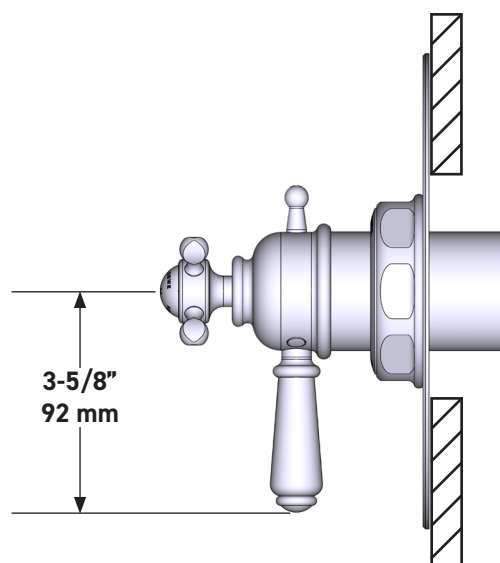

**Moldura Edwardian<sup>MR</sup> de equilibrio térmico y de presión de 1/2" con 5 funciones (Compartida)**

**MODELO DE BASE: U.TEW45W1**

cUPC®

**For warranty or additional information, contact:**

**US Customers**