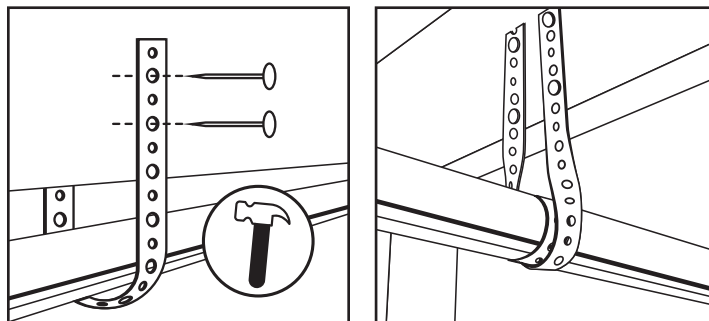

COPPER HANGER STRAP CORREA DE SUSPENSIÓN EN COBRE

- Secures CTS, DWV and other pipe to joists and rafters
- Alternating nail holes for speed of installation
- 24 gauge
- Fija tuberías CTS, de desagüe, ventilación y evacuación, y otros tipos de tubos a vigas y travesaños
- Orificios alternados para clavos para acelerar la instalación
- Calibre 24