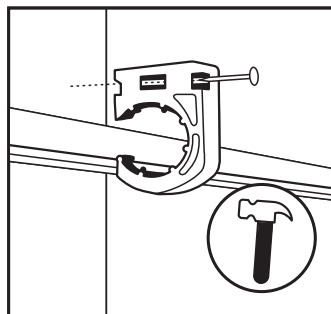

Oatey

INSTRUCTIONS

HALF CLAMP MEDIA ABRAZADERA

- Secures pipe to mounting surface
- Use with copper, PEX, CPVC and other piping systems
- Fija el tubo a la superficie de montaje
- Usar con sistemas de tubería de cobre, PEX, CPVC y de otro tipo

⚠ **WARNING:** Cancer and Reproductive Harm - www.P65Warnings.ca.gov

⚠ **ADVERTENCIA:** Cáncer y Daño Reproductivo - www.P65Warnings.ca.gov

Oatey

Oatey.com

©2017 Oatey SCS. All Rights Reserved.