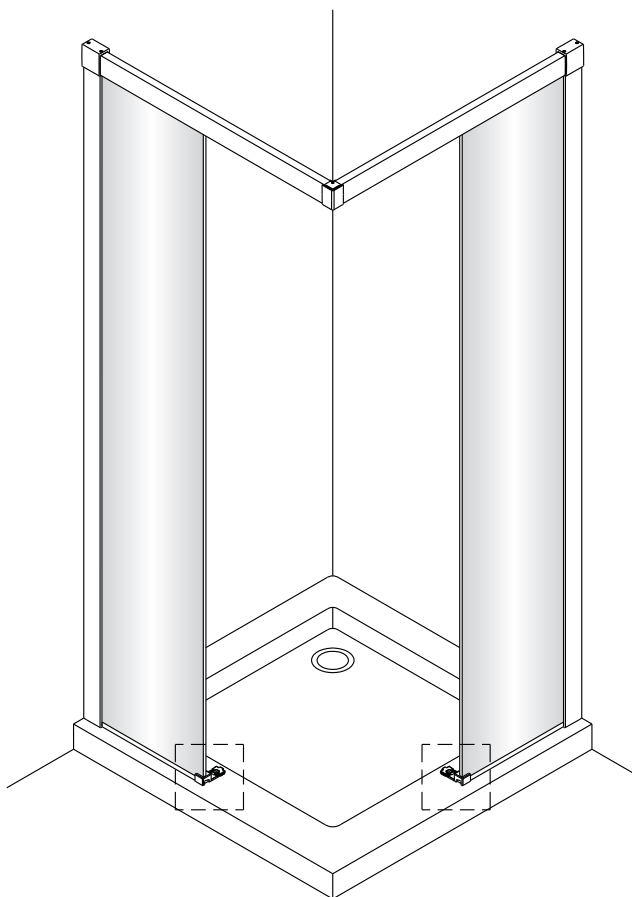

↓
P7a

↓
P7b

Choice 1:
on the tray
Choix 1:
sur le plateau

Choice 2: on the floor
Choix 2: sur le plancher

b c

7 a