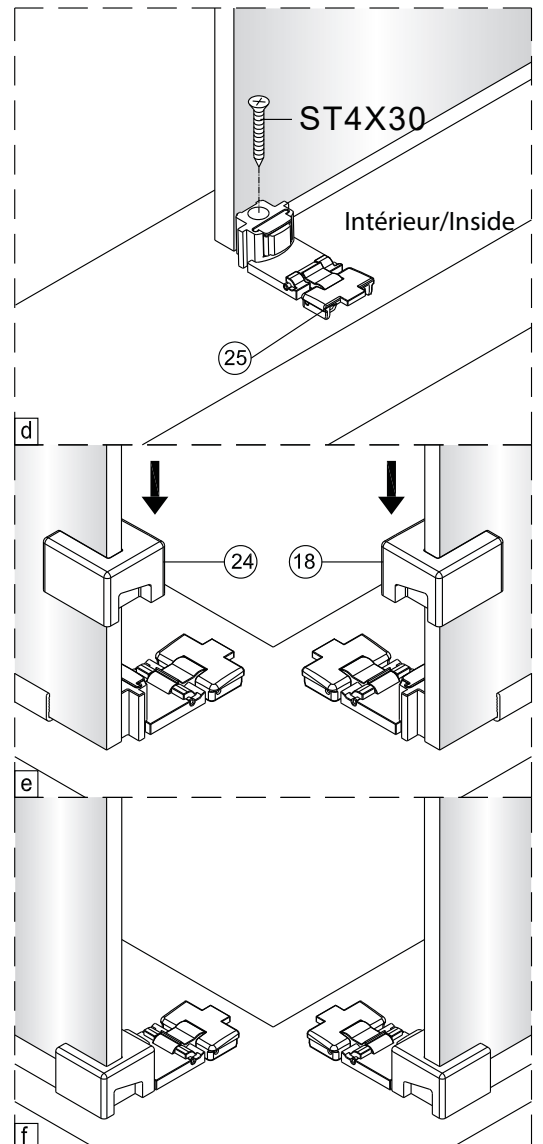

↓
P7a

↓
P7b

Choice 1:
on the tray
Choix 1:
sur le plateau

Choice 2: on the floor
Choix 2: sur le plancher

b c

7 a