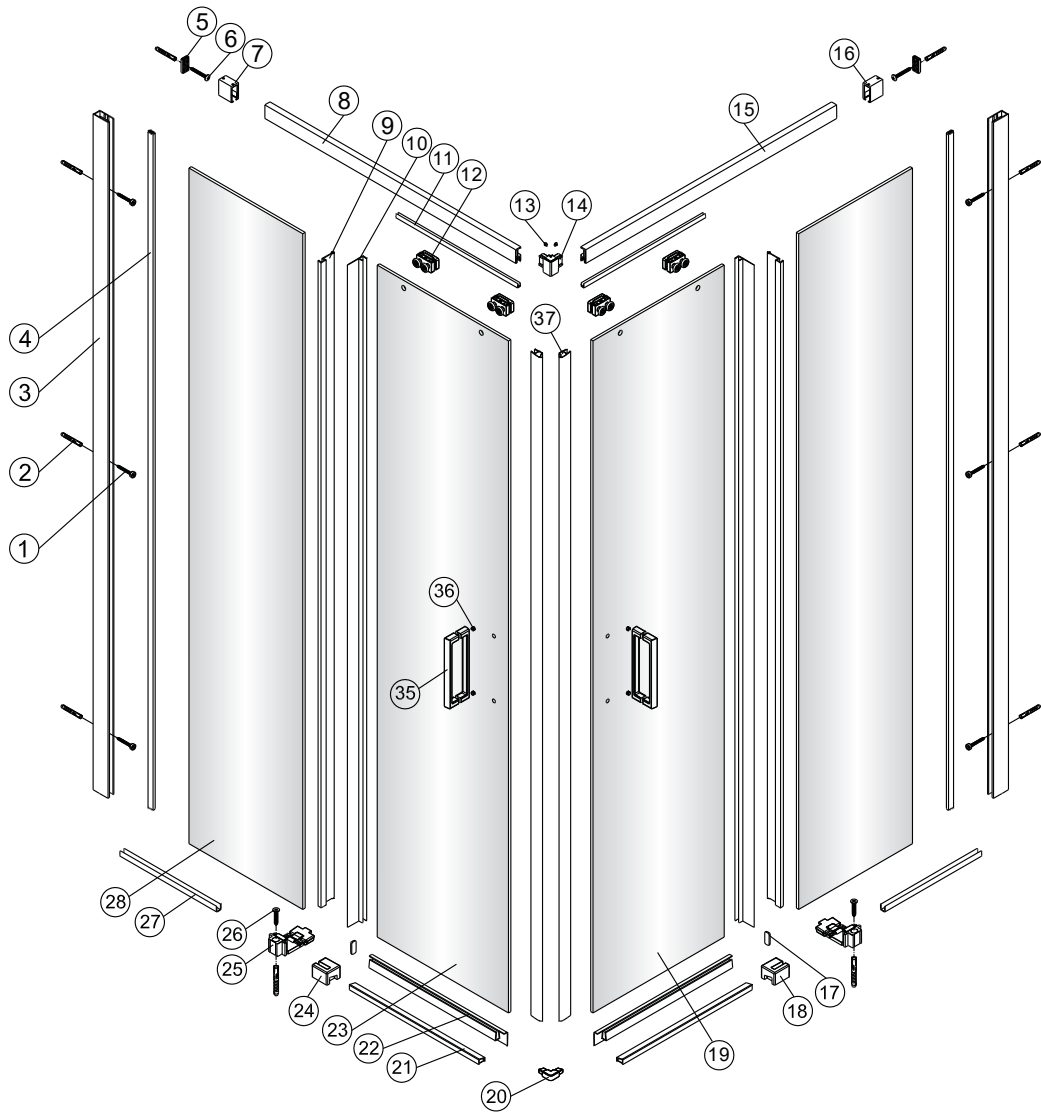

produitsneptune.com

Modèle / Model	Code	Boîte # / Box #	Composante / Component	Code	LOT
SELLA 3636	31.1324.224.30	1	SELLA 3636 CHR/CL	31.1324.224.30	LOT #0

1 x6 ST4X60 39.5000.359.00	2 x10 39.5000.360.00	3 x2 39.2000.237.60	4 x2 39.3000.215.00	5 x2 39.5000.375.00	6 x2 ST4X60 39.5000.376.00	7 x1 39.5000.377.60	8 x1 39.5000.396.60	9 x2 39.3000.216.00	10 x2 39.3000.217.00
11 x2 39.5000.398.00	12 x4 39.5000.381.60	13 x2 39.5000.399.60	14 x1 39.5000.400.60	15 x1 39.5000.397.60	16 x1 39.5000.390.60	17 x2 39.5000.401.00	18 x1 39.5000.392.60	19 x1° 39.9000.240.78	20 x1 39.3000.402.60
21 x2 39.2000.246.60	22 x2 39.3000.222.00	23 x1 39.9000.242.78	24 x1 39.5000.388.60	25 x2 39.5000.389.00	26 x2 ST4X30 39.5000.225.00	27 x2 39.2000.247.60	28 x2 39.9000.241.78	29 x1 39.5000.394.00	30 x2 39.5000.395.00
31 x1 4mm 39.5000.118.00	32 x1 3mm 39.5000.117.00	33 x1 2.5mm 39.5000.116.00	34 x1 2mm 39.5000.369.000	35 x2 39.6000.120.60	36 x2 39.6000.119.60	37 x2 39.3000.221.00	 Ø1/8" (3.2mm) Ø1/4" (6mm)		