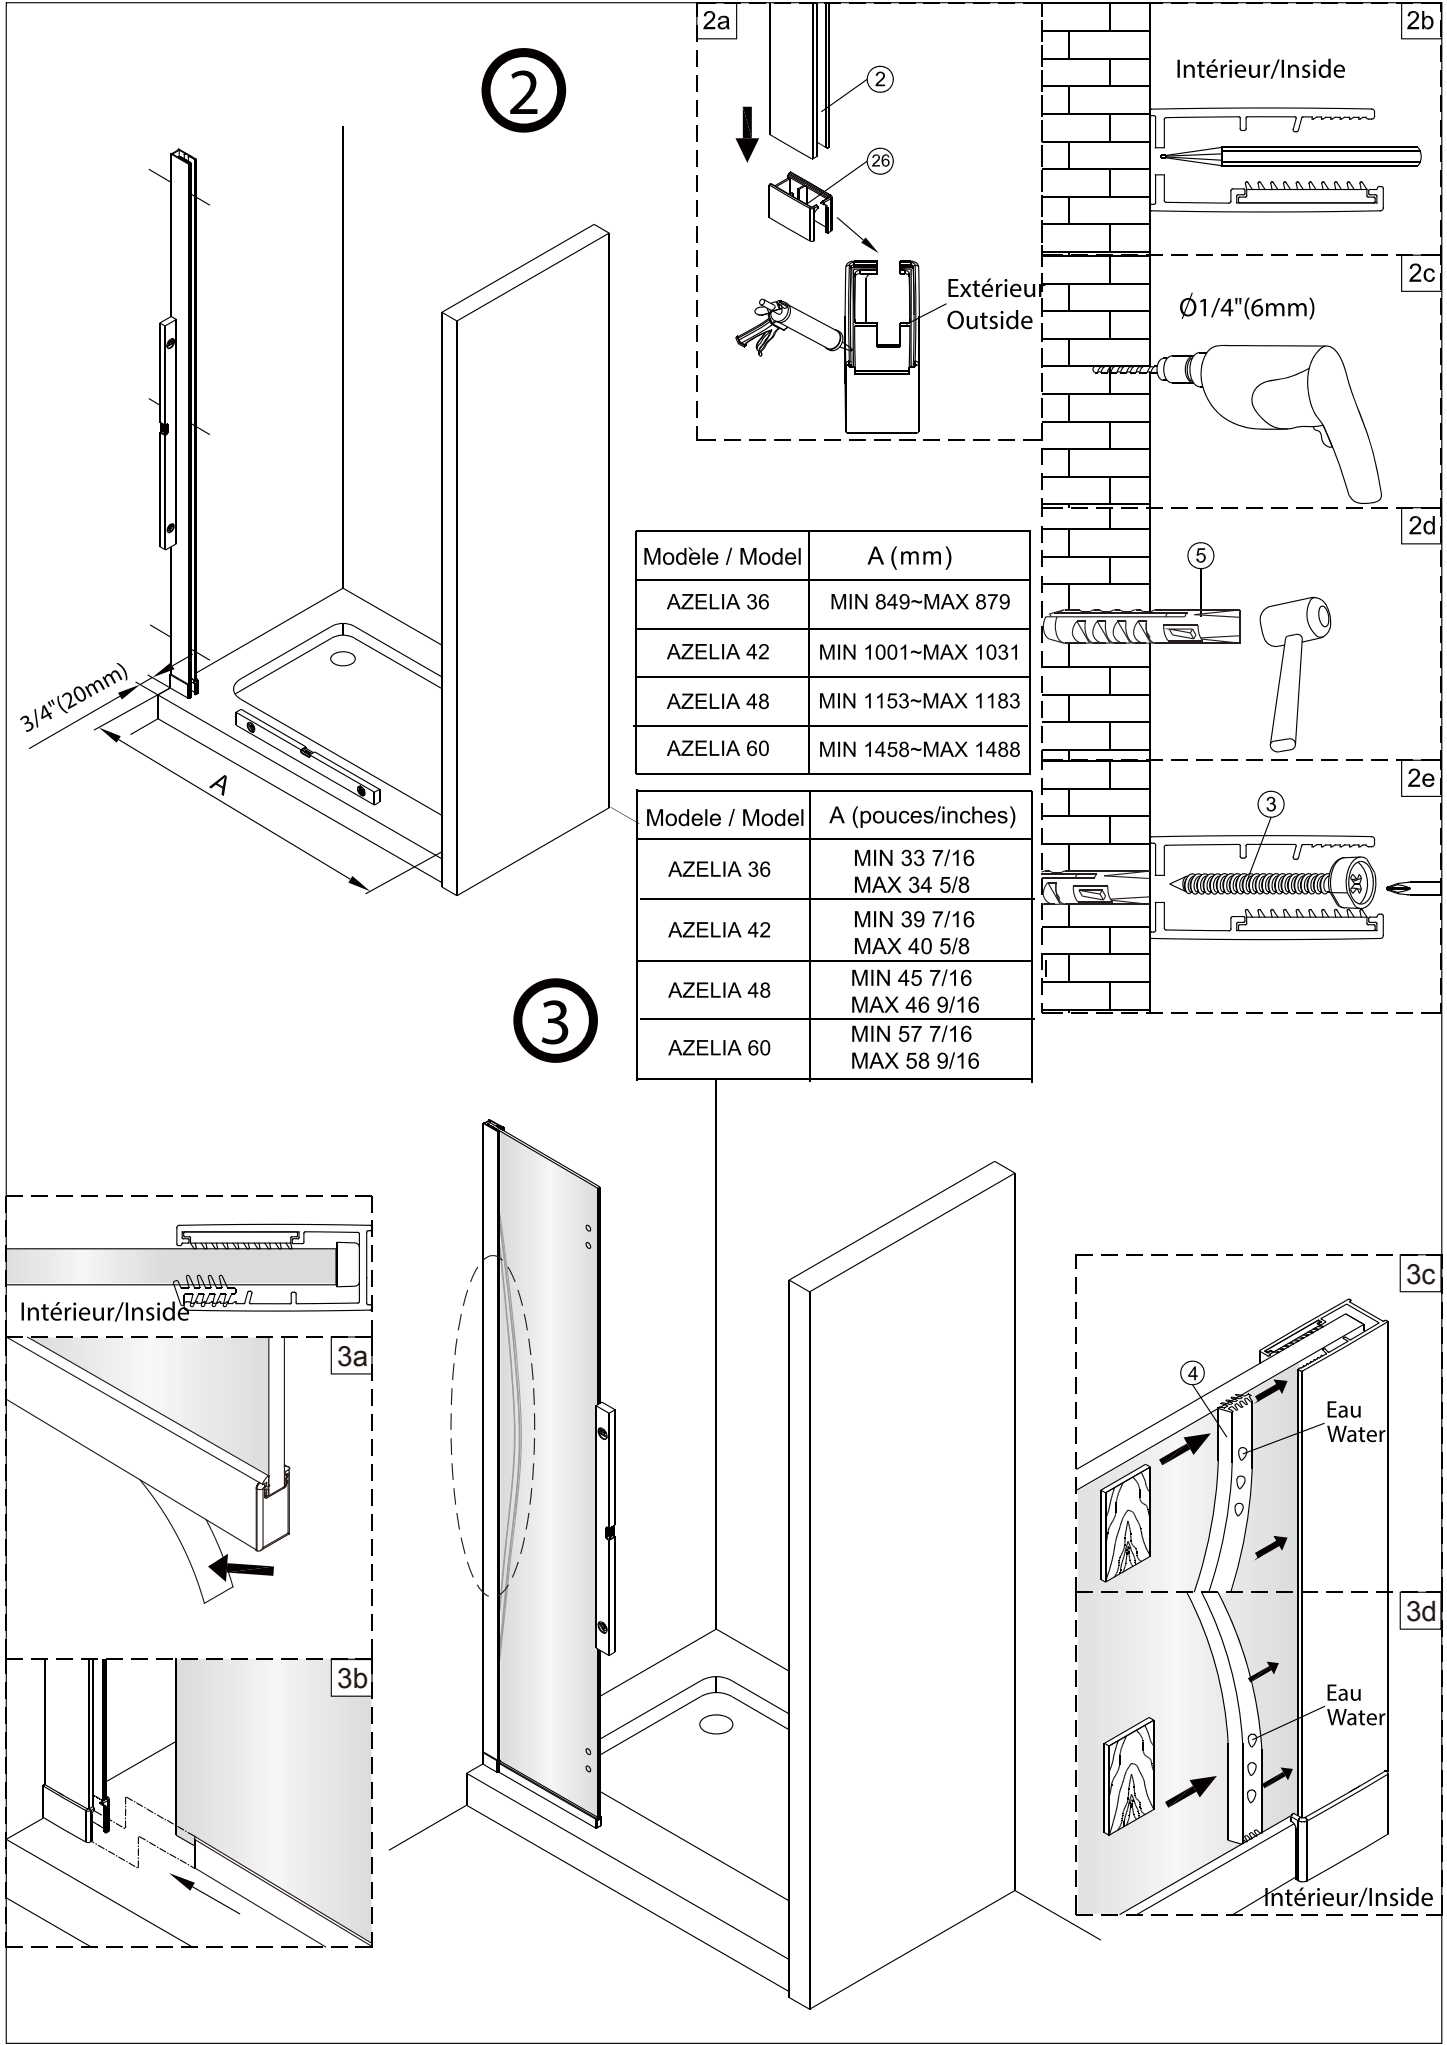

2

Modèle / Model	A (mm)
AZELIA 36	MIN 849~MAX 879
AZELIA 42	MIN 1001~MAX 1031
AZELIA 48	MIN 1153~MAX 1183
AZELIA 60	MIN 1458~MAX 1488

Modele / Model	A (pouces/inches)
AZELIA 36	MIN 33 7/16 MAX 34 5/8
AZELIA 42	MIN 39 7/16 MAX 40 5/8
AZELIA 48	MIN 45 7/16 MAX 46 9/16
AZELIA 60	MIN 57 7/16 MAX 58 9/16

3

2b

2c

2d

2e

3c

3d

Intérieur/Inside

Extérieur
Outside

Ø1/4" (6mm)

3/4" (20mm)

A

Intérieur/Inside

3a

3b

Eau
Water

Eau
Water

Intérieur/Inside