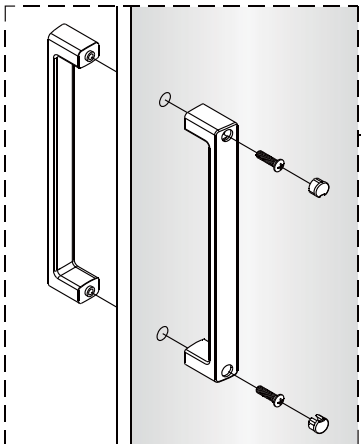

Intérieur/Inside

Extérieur  
Outside

Ø1/4" (6mm)

3/4" (20mm)

A

Intérieur/Inside

3a

3b

Eau  
Water

Eau  
Water

Intérieur/Inside

4

5

Tighten the screws with 4N.m.

6

7