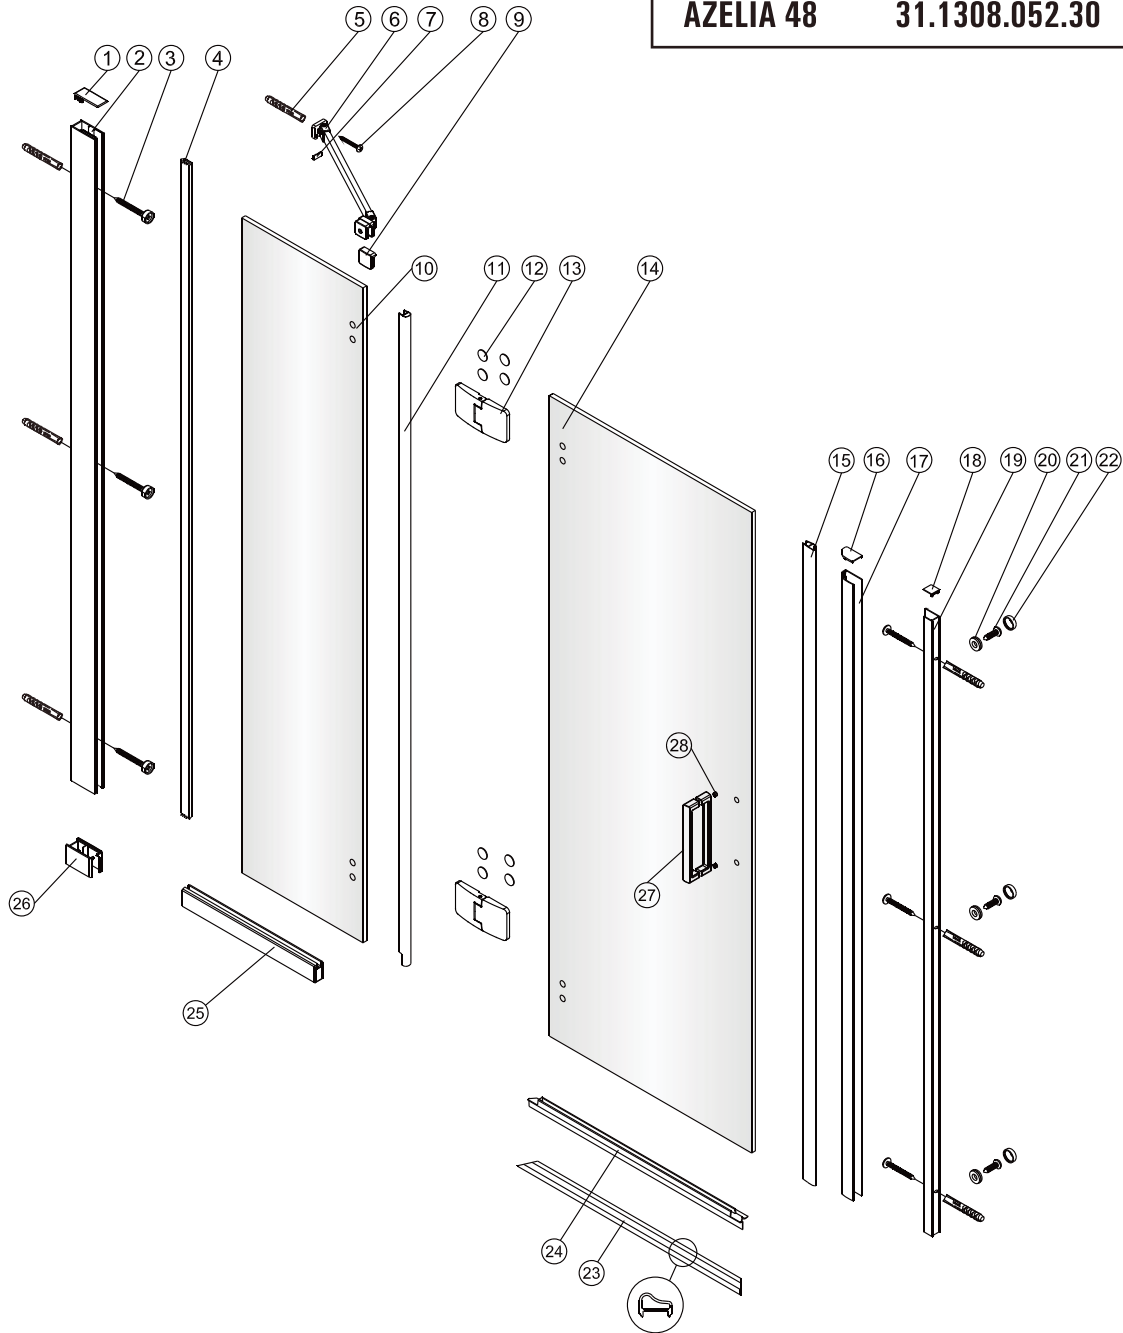

AZELIA 42

31.1308.072.30

LOT #1

1  x1 39.5000.342.60	2  x1 39.2000.230.60	3  ST4x60 x3 39.5000.359.00	4  x1 39.3000.202.00	5  x7 39.5000.360.00	6  x1 39.5000.353.60	7  x1 39.5000.345.60	8  ST4x60 x4 39.5000.362.00	9  x1 39.5000.343.60	10  x1 39.9000.222.00
11  x1 39.3000.204.00	12  x8 39.5000.341.00	13  x2 39.5000.348.60	14  x1 39.9000.219.00	15  x1 39.3000.207.00	16  x1 Gauche/Left 39.5000.346.60	17  x1 39.2000.220.60	18  x1 39.5000.344.60	19  x1 39.2000.232.60	20  x3 39.5000.214.00
21  ST4x12 x3 39.5000.222.00	22  x3 39.5000.213.60	23  x1 39.2000.233.60	24  x1 39.3000.205.00	25  x1 39.2000.223.60	26  x1 Gauche/Left 39.5000.350.60	27  x1 39.6000.120.60	28  x1 39.6000.119.60	29  x1 Droit/Right 39.5000.347.60	30  x1 Droit/Right 39.5000.349.60
31  x1 39.5000.275.00	32  4mm x1 39.5000.118.00								

AZELIA 48

31.1308.052.30

LOT #1

1  x1 39.5000.342.60	2  x1 39.2000.230.60	3  ST4x60 x3 39.5000.359.00	4  x1 39.3000.202.00	5  x7 39.5000.360.00	6  x1 39.5000.355.60	7  x1 39.5000.345.60	8  ST4x60 x4 39.5000.362.00	9  x1 39.5000.343.60	10  x1 39.9000.224.00
11  x1 39.3000.204.00	12  x8 39.5000.341.00	13  x2 39.5000.348.60	14  x1 39.9000.219.00	15  x1 39.3000.207.00	16  x1 Gauche/Left 39.5000.346.60	17  x1 39.2000.220.60	18  x1 39.5000.344.60	19  x1 39.2000.232.60	20  x3 39.5000.214.00
21  ST4x12 x3 39.5000.222.00	22  x3 39.5000.213.60	23  x1 39.2000.233.60	24  x1 39.3000.205.00	25  x1 39.2000.225.60	26  x1 Gauche/Left 39.5000.350.60	27  x1 39.6000.120.60	28  x1 39.6000.119.60	29  x1 Droit/Right 39.5000.347.60	30  x1 Droit/Right 39.5000.349.60
31  x1 39.5000.275.00	32  4mm x1 39.5000.118.00								