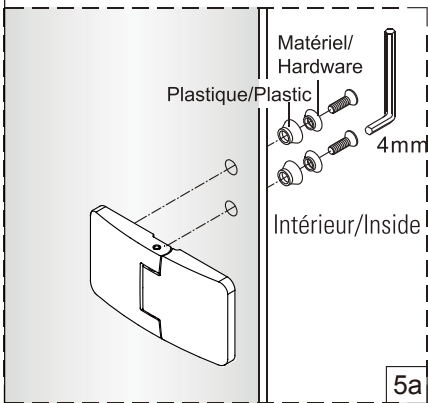

Intérieur/Inside

Extérieur  
Outside

Ø1/4" (6mm)

3/4" (20mm)

A

Intérieur/Inside

3a

3b

Eau  
Water

Eau  
Water

Intérieur/Inside

4

5

Tighten the screws with 4N.m.

6

7