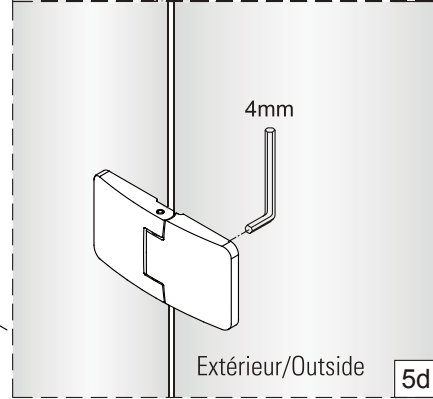

Intérieur/Inside

Extérieur  
Outside

Ø1/4" (6mm)

3/4" (20mm)

A

Intérieur/Inside

3a

3b

Eau  
Water

Eau  
Water

Intérieur/Inside

4

5

Tighten the screws with 4N.m.

6

7