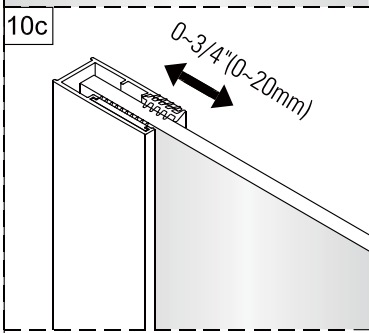

Intérieur/Inside

Extérieur  
Outside

Ø1/4" (6mm)

3/4" (20mm)

A

Intérieur/Inside

3a

3b

Eau  
Water

Eau  
Water

Intérieur/Inside

4

5

Tighten the screws with 4N.m.

6

7