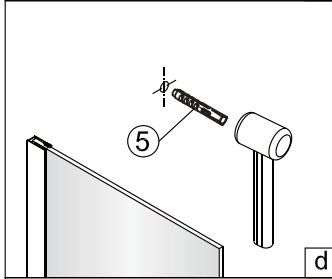

Intérieur/Inside

Extérieur  
Outside

Ø1/4" (6mm)

3/4" (20mm)

A

Intérieur/Inside

3a

3b

Eau  
Water

Eau  
Water

Intérieur/Inside

4

5

Tighten the screws with 4N.m.

6

7