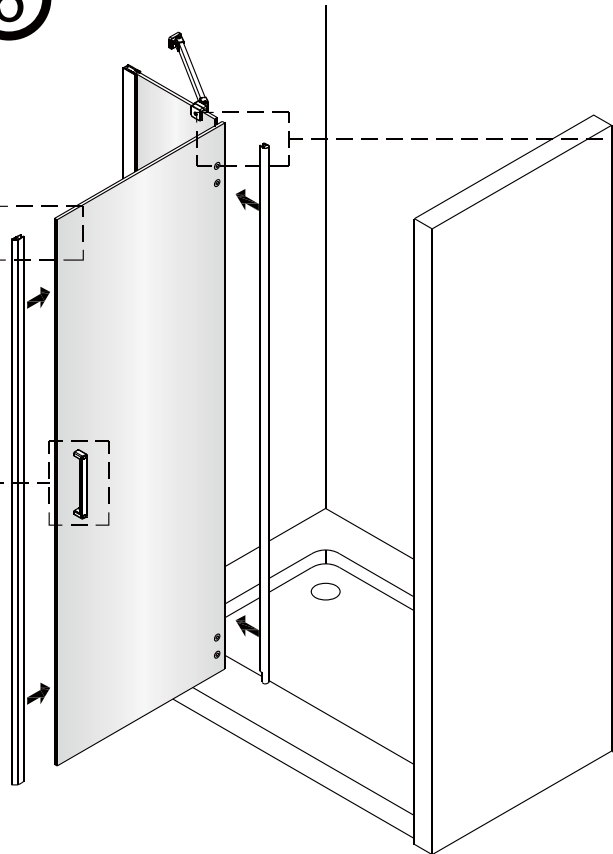

Intérieur/Inside

Extérieur  
Outside

Ø1/4" (6mm)

3/4" (20mm)

A

Intérieur/Inside

3a

3b

Eau  
Water

Eau  
Water

Intérieur/Inside

4

5

Tighten the screws with 4N.m.

6

7