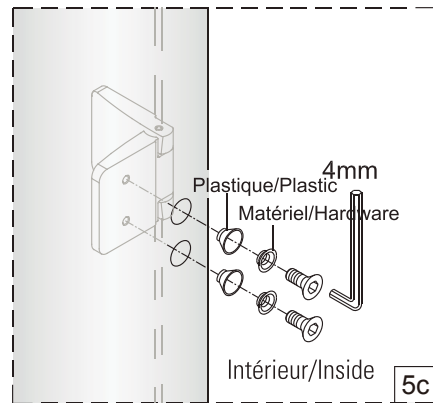

Intérieur/Inside

Extérieur  
Outside

Ø1/4" (6mm)

3/4" (20mm)

A

Intérieur/Inside

3a

3b

Eau  
Water

Eau  
Water

Intérieur/Inside

4

5

Tighten the screws with 4N.m.

6

7