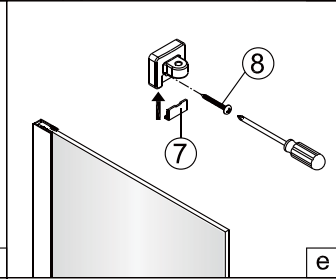

Intérieur/Inside

Extérieur  
Outside

Ø1/4" (6mm)

3/4" (20mm)

A

Intérieur/Inside

3a

3b

Eau  
Water

Eau  
Water

Intérieur/Inside

4

5

Tighten the screws with 4N.m.

6

7