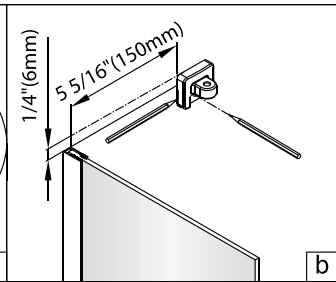

4

5

Tighten the screws with 4N.m.