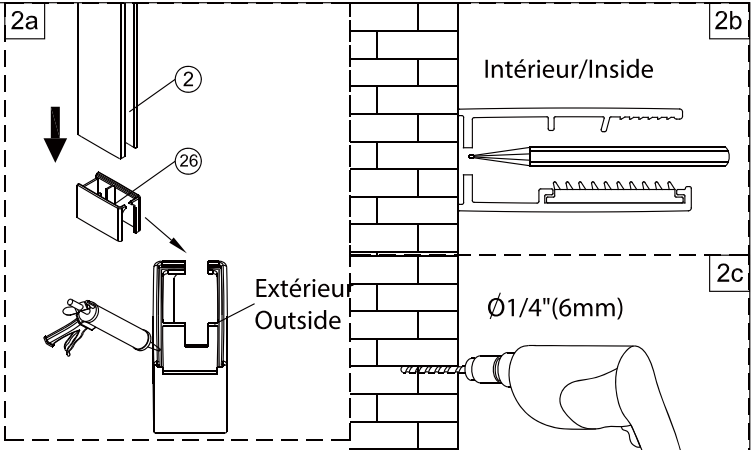

Matériel requis non-inclus/Required materials not included

1

2 personnes  
2 people

Gauche/Left

Droit/Right

2

Modèle / Model	A (mm)
AZELIA 36	MIN 849~MAX 879
AZELIA 42	MIN 1001~MAX 1031
AZELIA 48	MIN 1153~MAX 1183
AZELIA 60	MIN 1458~MAX 1488

Intérieur/Inside

Extérieur  
Outside

Ø1/4" (6mm)

3/4" (20mm)

A

Intérieur/Inside

3a

3b