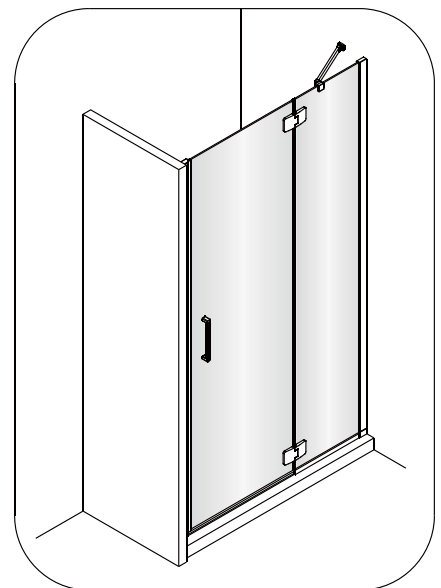

# AZELIA 36 - AZELIA 42 - AZELIA 48 - AZELIA 60

Guide d'installation / Installation manual

Gauche / Left

Droit / Right

6835, PICARD  
SAINT-HYACINTHE (QUEBEC) J2S 1H3  
CANADA

TELEPHONE : 450 773 7058  
TELECOPIE / FAX : 450 773 5063  
SANS FRAIS / TOLL FREE: 1 888 366 7058