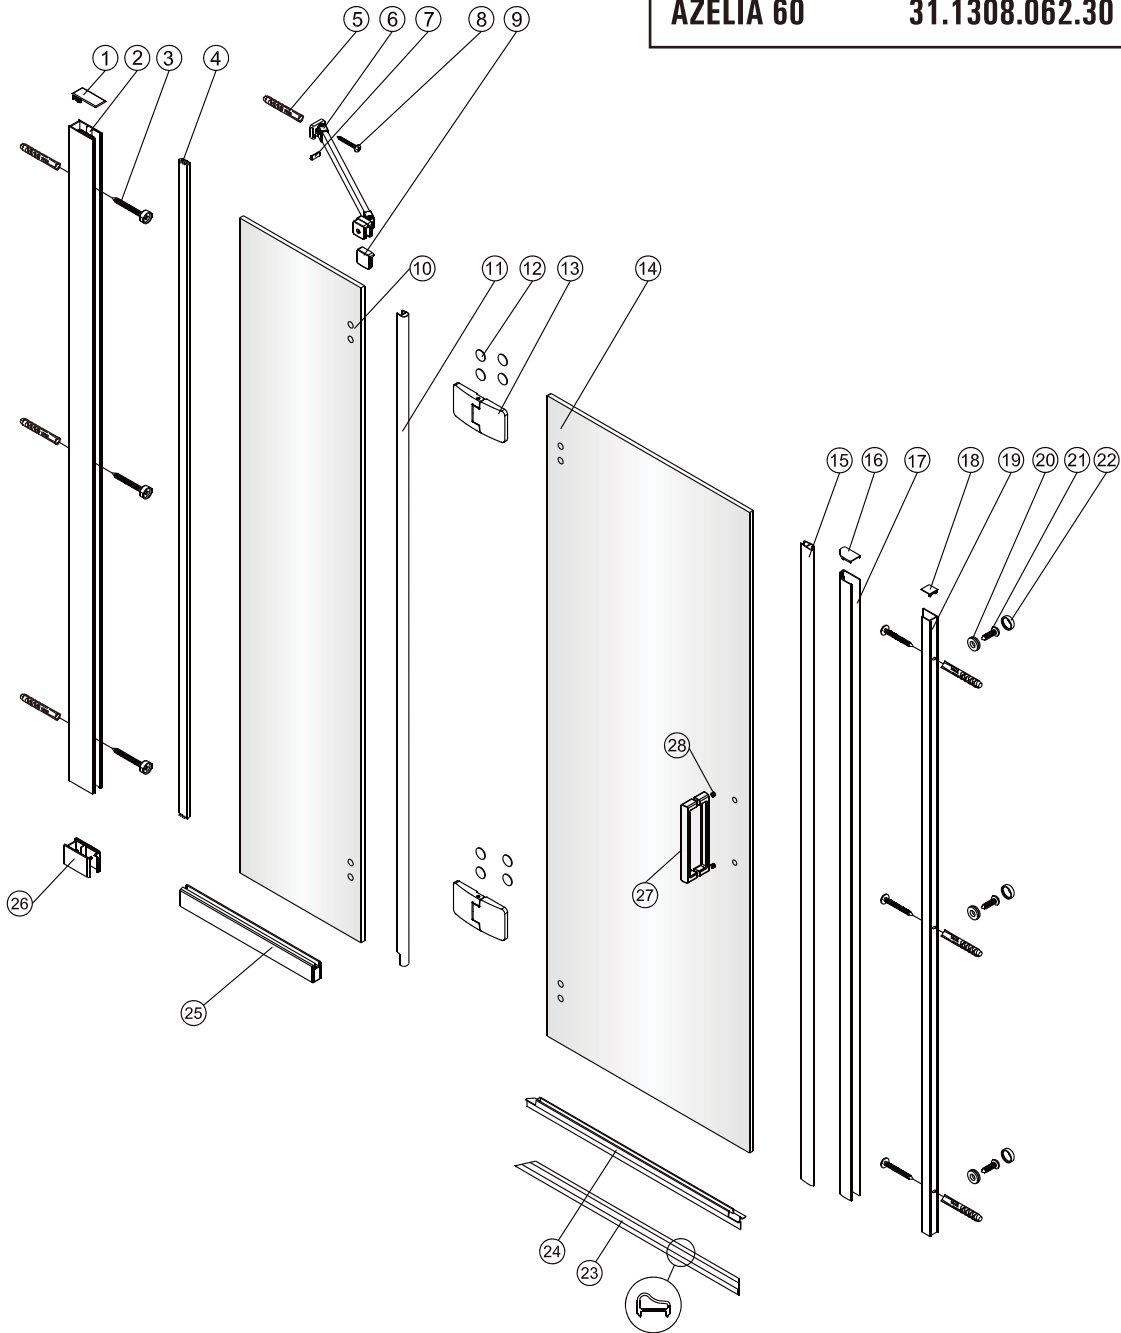

AZELIA 48

31.1308.052.30

LOT #1

1  x1 39.5000.342.60	2  x1 39.2000.230.60	3  ST4x60 x3 39.5000.359.00	4  x1 39.3000.202.00	5  x7 39.5000.360.00	6  x1 39.5000.355.60	7  x1 39.5000.345.60	8  ST4x60 x4 39.5000.362.00	9  x1 39.5000.343.60	10  x1 39.9000.224.00
11  x1 39.3000.204.00	12  x8 39.5000.341.00	13  x2 39.5000.348.60	14  x1 39.9000.219.00	15  x1 39.3000.207.00	16  x1 Gauche/Left 39.5000.346.60	17  x1 39.2000.220.60	18  x1 39.5000.344.60	19  x1 39.2000.232.60	20  x3 39.5000.214.00
21  ST4x12 x3 39.5000.222.00	22  x3 39.5000.213.60	23  x1 39.2000.233.60	24  x1 39.3000.205.00	25  x1 39.2000.225.60	26  x1 Gauche/Left 39.5000.350.60	27  x1 39.6000.120.60	28  x1 39.6000.119.60	29  x1 Droit/Right 39.5000.347.60	30  x1 Droit/Right 39.5000.349.60
31  x1 39.5000.275.00	32  4mm x1 39.5000.118.00								

1  x1 39.5000.342.60	2  x1 39.2000.230.60	3  ST4x60 x3 39.5000.359.00	4  x1 39.3000.202.00	5  x7 39.5000.360.00	6  x1 39.5000.356.60	7  x1 39.5000.345.60	8  ST4x60 x4 39.5000.362.00	9  x1 39.5000.343.60	10  x1 39.9000.228.00
11  x1 39.3000.204.00	12  x8 39.5000.341.00	13  x2 39.5000.348.60	14  x1 39.9000.231.00	15  x1 39.3000.207.00	16  x1 Gauche/Left 39.5000.346.60	17  x1 39.2000.220.60	18  x1 39.5000.344.60	19  x1 39.2000.232.60	20  x3 39.5000.214.00
21  ST4x12 x3 39.5000.222.00	22  x3 39.5000.213.60	23  x1 39.2000.234.60	24  x1 39.3000.205.00	25  x1 39.2000.227.60	26  x1 Gauche/Left 39.5000.350.60	27  x1 39.6000.120.60	28  x1 39.6000.119.60	29  x1 Droit/Right 39.5000.347.60	30  x1 Droit/Right 39.5000.349.60
31  x1 39.5000.275.00	32  4mm x1 39.5000.118.00								