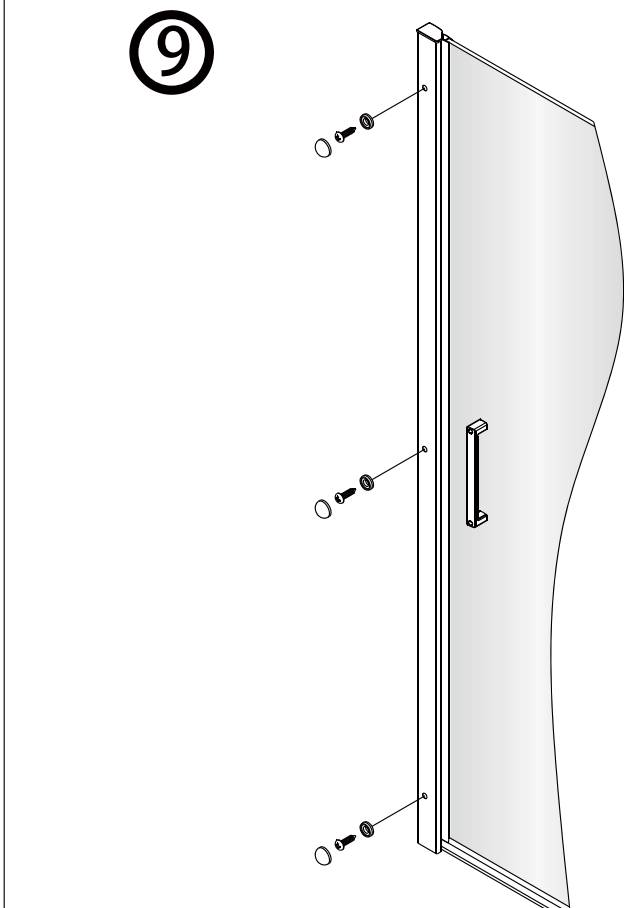

Intérieur/Inside

Extérieur  
Outside

Ø1/4" (6mm)

3/4" (20mm)

A

Intérieur/Inside

3a

3b

Eau  
Water

Eau  
Water

Intérieur/Inside

4

5

Tighten the screws with 4N.m.

6

7