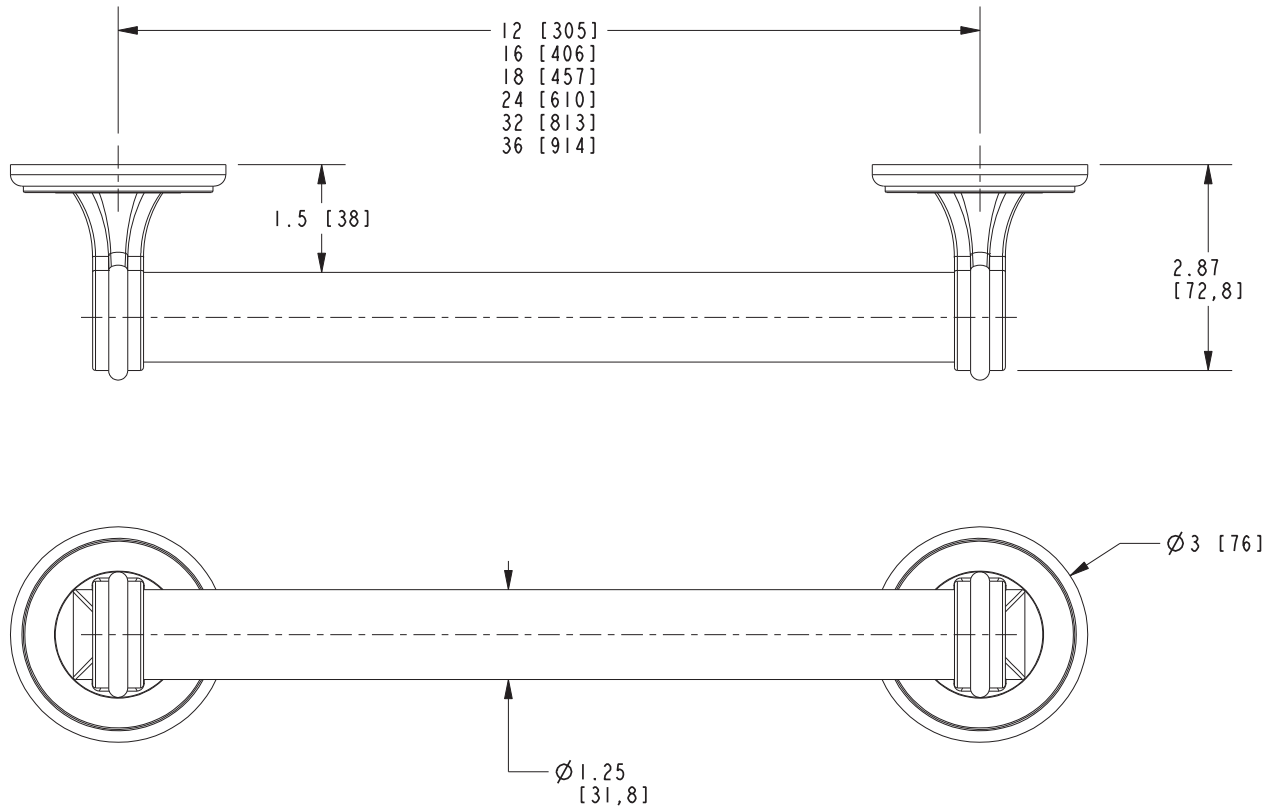

Features

- Solid brass construction
- Two-post design
- Complements Kiara product series

Grab Bar
2520-3912

Also 2520-3916, 2520-3918, 2520-3924, 2520-3932, 2520-3936

Codes / Standards Compliance

Meets or exceeds the following at date of manufacture:

Specified Model

Model	Description	Colors Finishes				
2520-3912	12" Grab Bar	<input type="checkbox"/> 10B	<input type="checkbox"/> 15	<input type="checkbox"/> 15S	<input type="checkbox"/> 26	<input type="checkbox"/> Other
2520-3916	16" Grab Bar	<input type="checkbox"/> 10B	<input type="checkbox"/> 15	<input type="checkbox"/> 15S	<input type="checkbox"/> 26	<input type="checkbox"/> Other
2520-3918	18" Grab Bar	<input type="checkbox"/> 10B	<input type="checkbox"/> 15	<input type="checkbox"/> 15S	<input type="checkbox"/> 26	<input type="checkbox"/> Other
2520-3924	24" Grab Bar	<input type="checkbox"/> 10B	<input type="checkbox"/> 15	<input type="checkbox"/> 15S	<input type="checkbox"/> 26	<input type="checkbox"/> Other
2520-3932	32" Grab Bar	<input type="checkbox"/> 10B	<input type="checkbox"/> 15	<input type="checkbox"/> 15S	<input type="checkbox"/> 26	<input type="checkbox"/> Other
2520-3936	36" Grab Bar	<input type="checkbox"/> 10B	<input type="checkbox"/> 15	<input type="checkbox"/> 15S	<input type="checkbox"/> 26	<input type="checkbox"/> Other

Product Specification Add "Color / Finish" suffix to Model number, below.

The Grab Bar shall be made of solid brass construction. Grab Bar shall complement Newport Brass Kiara product series. Grab Bar shall be Newport Brass Model 2520-39____/____.

2520-3912

PRODUCT DIMENSIONS *(Units are in inches)*

 MEETS OR EXCEEDS ASTM F446 STANDARDS AND CONFORMS TO ADA GUIDELINES.

Kiara Grab Bar
2520-3912

NEWPORT BRASS
Flawless Beauty. From Faucet to Finish.™