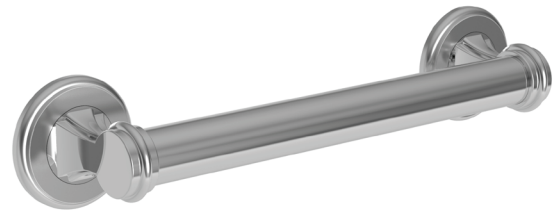

Features

- Solid brass construction
- Two-post design
- Complements Kiara product series

Grab Bar
2520-3912

Also 2520-3916, 2520-3918, 2520-3924, 2520-3932, 2520-3936

Codes / Standards Compliance

Meets or exceeds the following at date of manufacture:

- All applicable US Federal and State material regulations
- ADA

Colors / Finishes

- 10B: Oil Rubbed Bronze
- 15: Polished Nickel
- 15S: Satin Nickel - PVD
- 26: Polished Chrome
- Other: Refer to the Newport Brass catalog for additional color/finish options.

Specified Model

Model	Description	Colors Finishes				
2520-3912	12" Grab Bar	<input type="checkbox"/> 10B	<input type="checkbox"/> 15	<input type="checkbox"/> 15S	<input type="checkbox"/> 26	<input type="checkbox"/> Other
2520-3916	16" Grab Bar	<input type="checkbox"/> 10B	<input type="checkbox"/> 15	<input type="checkbox"/> 15S	<input type="checkbox"/> 26	<input type="checkbox"/> Other
2520-3918	18" Grab Bar	<input type="checkbox"/> 10B	<input type="checkbox"/> 15	<input type="checkbox"/> 15S	<input type="checkbox"/> 26	<input type="checkbox"/> Other
2520-3924	24" Grab Bar	<input type="checkbox"/> 10B	<input type="checkbox"/> 15	<input type="checkbox"/> 15S	<input type="checkbox"/> 26	<input type="checkbox"/> Other
2520-3932	32" Grab Bar	<input type="checkbox"/> 10B	<input type="checkbox"/> 15	<input type="checkbox"/> 15S	<input type="checkbox"/> 26	<input type="checkbox"/> Other
2520-3936	36" Grab Bar	<input type="checkbox"/> 10B	<input type="checkbox"/> 15	<input type="checkbox"/> 15S	<input type="checkbox"/> 26	<input type="checkbox"/> Other

Product Specification Add "Color / Finish" suffix to Model number, below.

The Grab Bar shall be made of solid brass construction. Grab Bar shall complement Newport Brass Kiara product series. Grab Bar shall be Newport Brass Model 2520-39____/____.