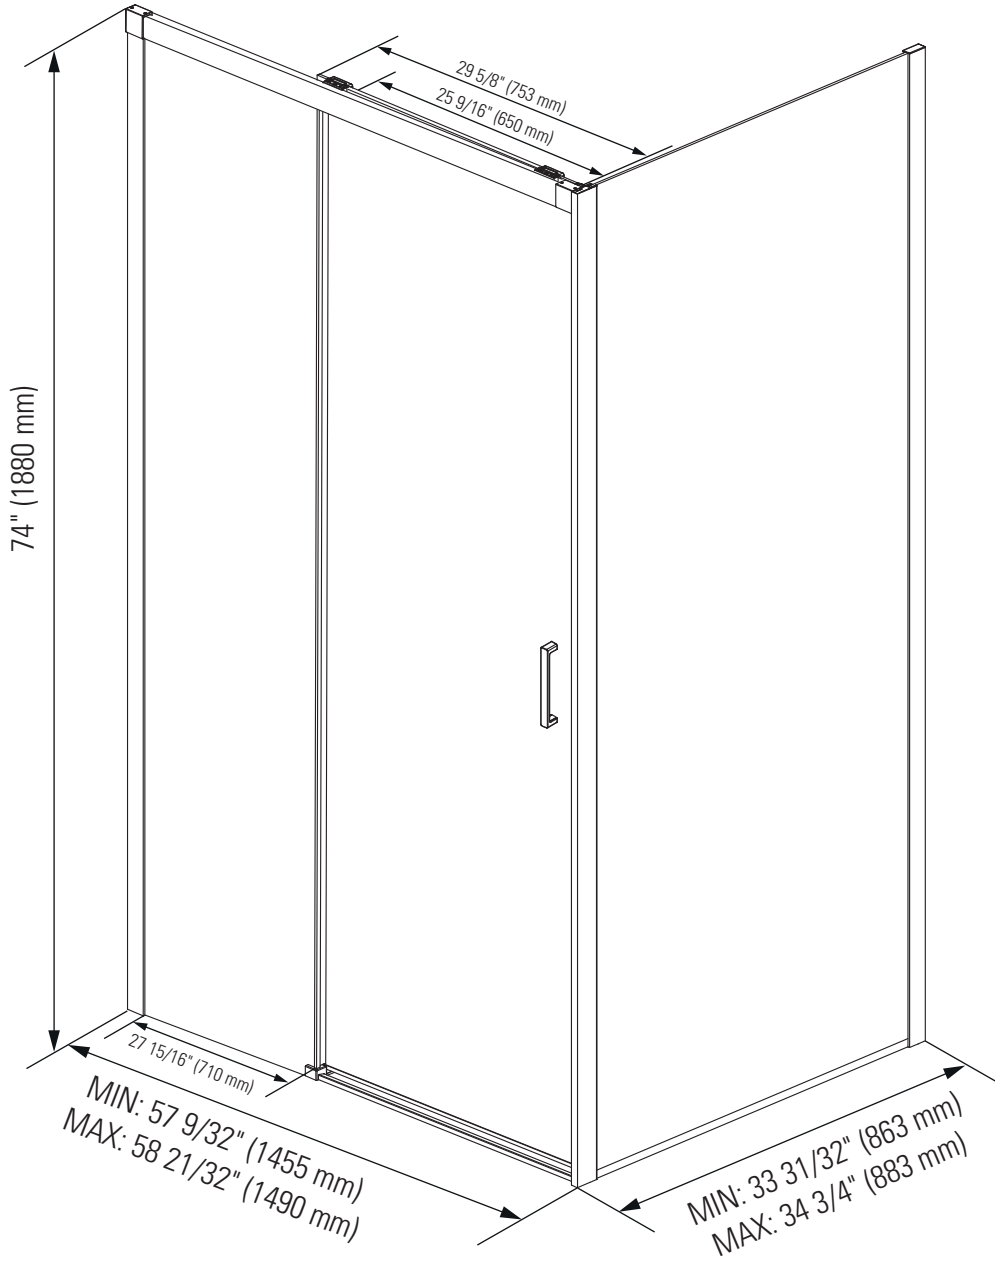

Produits Neptune

SELLA 3660

Shower door

*Toutes ces dimensions sont approximati*All dimensions are approximate and subject to change without notice.
Please refer to the installation guide before beginning the installation.ves et sujettes à changements sans préavis.