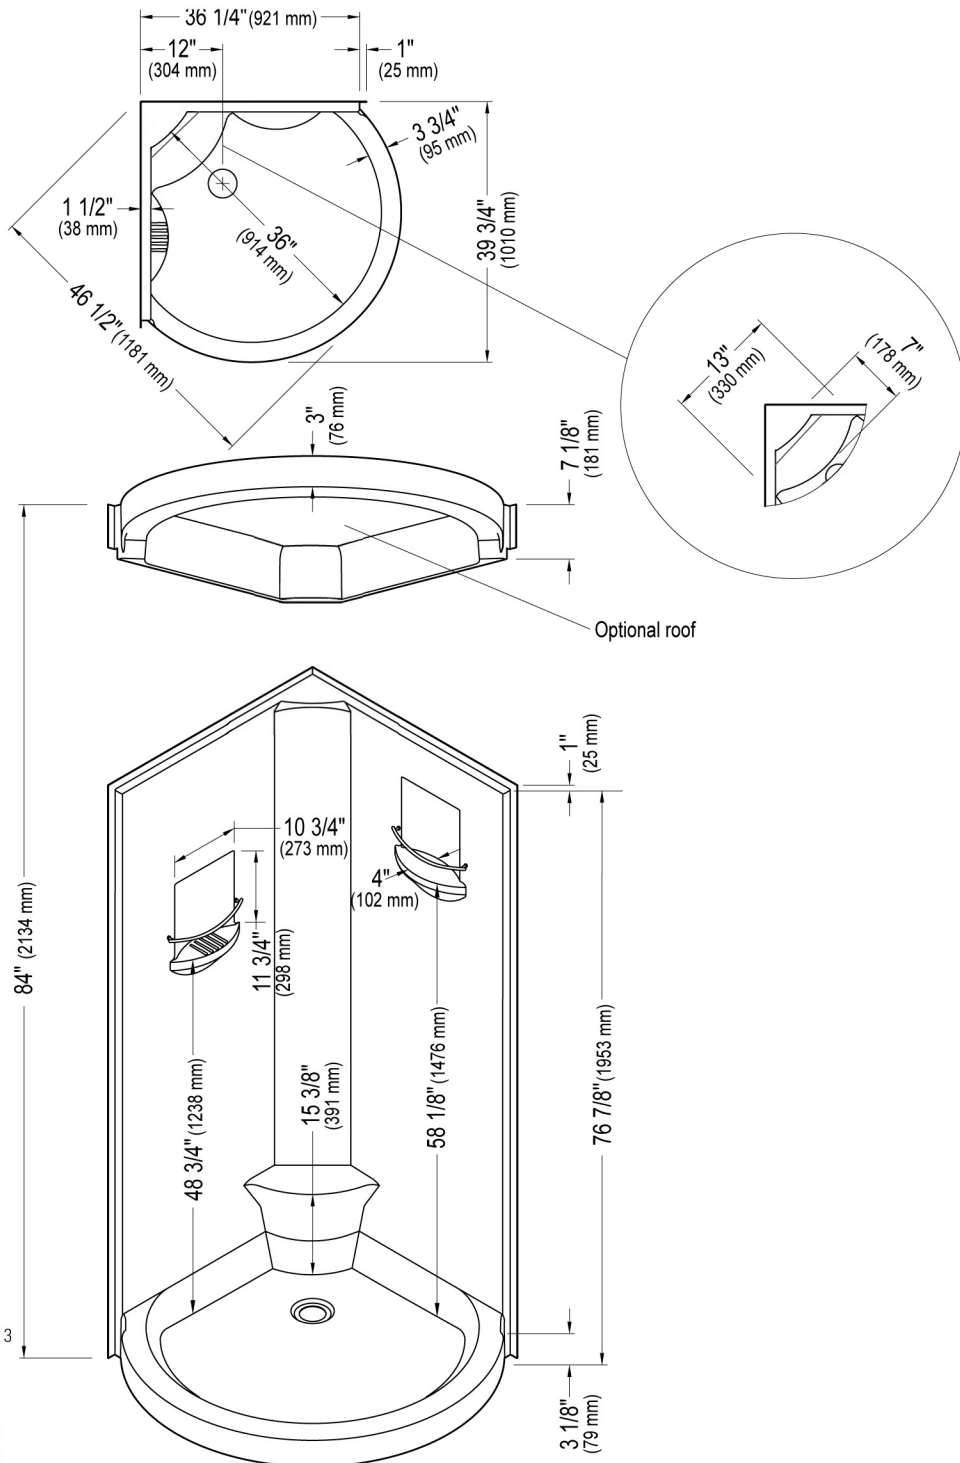

Produits Neptune

STELLA 1P

ROUND FRONT

One-piece corner shower

6835 PICARD STREET
SAINT-HYACINTHE, QUEBEC J2S 1H3
CANADA

PHONE 450 773 7058
FAX 450 773 5063
TOLL-FREE CANADA 1 888 226 7099
TOLL-FREE USA 1 888 226 7899