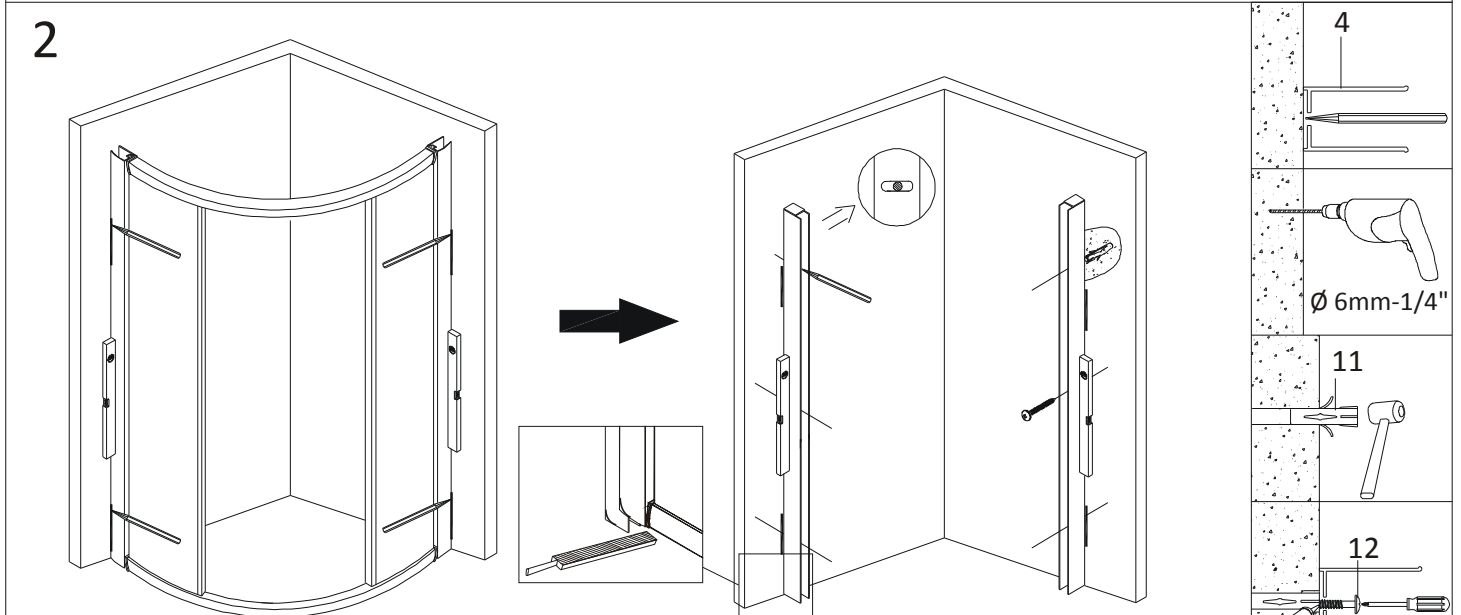

No.	English Description	Description française	Qty/Qté	Required materials not included Matériel requis non inclus
1	KNOB KIT ESSENTIEL	KIT POIGNÉE ESSENTIEL	1	
2	FIXED PANEL'S WATERPROOF SEAL	JOINT D'ÉTANCHÉITÉ PANNEAU FIXE	1	
3	SCREW ST4*30	VIS ST4*30	4	
4	WALL JAMB	JAMBAGE	2	
5	EXTRUSION	EXTRUSION	2	
6	SMALL FIXED PANEL	PETIT PANNEAU FIXE	1	
7	EXTRUSION WATERPROOF SEAL	JOINT D'ÉTANCHÉITÉ D'EXTRUSION	2	
8	EXTRUSION CAP RIGHT	CAPUCHON D'EXTRUSION DROIT	1	
9	TOP TRACK	RAIL DU HAUT	1	
10	EXTRUSION CAP LEFT	CAPUCHON D'EXTRUSION GAUCHE	1	
11	WALL PLUG	CHEVILLE	6	
12	SCREW ST4*50	VIS ST4*50	6	
13	LARGE FIXED PANEL	PANNEAU FIXE LARGE	1	
14	SCREW CAP	CACHE-VIS	6	
15	SCREW ST4*12	VIS ST4*12	6	
16	WASHER	RONDELLE	6	
17	BOTTOM TRACK	RAIL DU BAS	1	
18	WATERPROOF SEAL, LG FIXED PANEL	JOINT D'ÉTANCHÉITÉ, GR PANNEAU FIXE	1	
19	WATERPROOF DOOR SEAL	JOINT D'ÉTANCHÉITÉ DE PORTE	1	
20	SLIDING PANEL	PANNEAU COULISSANT	1	
21	TOP FIXED ROLLER	ROULETTE FIXE DU HAUT	2	
22	CLIP ON ROLLER	ROULETTE À RESSORT	2	
23	NEPTUNE LOGO	EMBLÈME NEPTUNE	1	

Grind if necessary to adjust to the shape of the shower /  
Si nécessaire limer pour ajuster à la forme de la douche

Turn the anti-fall safety outward and then replace it to 90 degrees after installing the wheels into the track/  
 Tourner la sécurité anti-chute vers l'extérieur puis la replacer à 90 degrés après installation des roulettes dans le rail