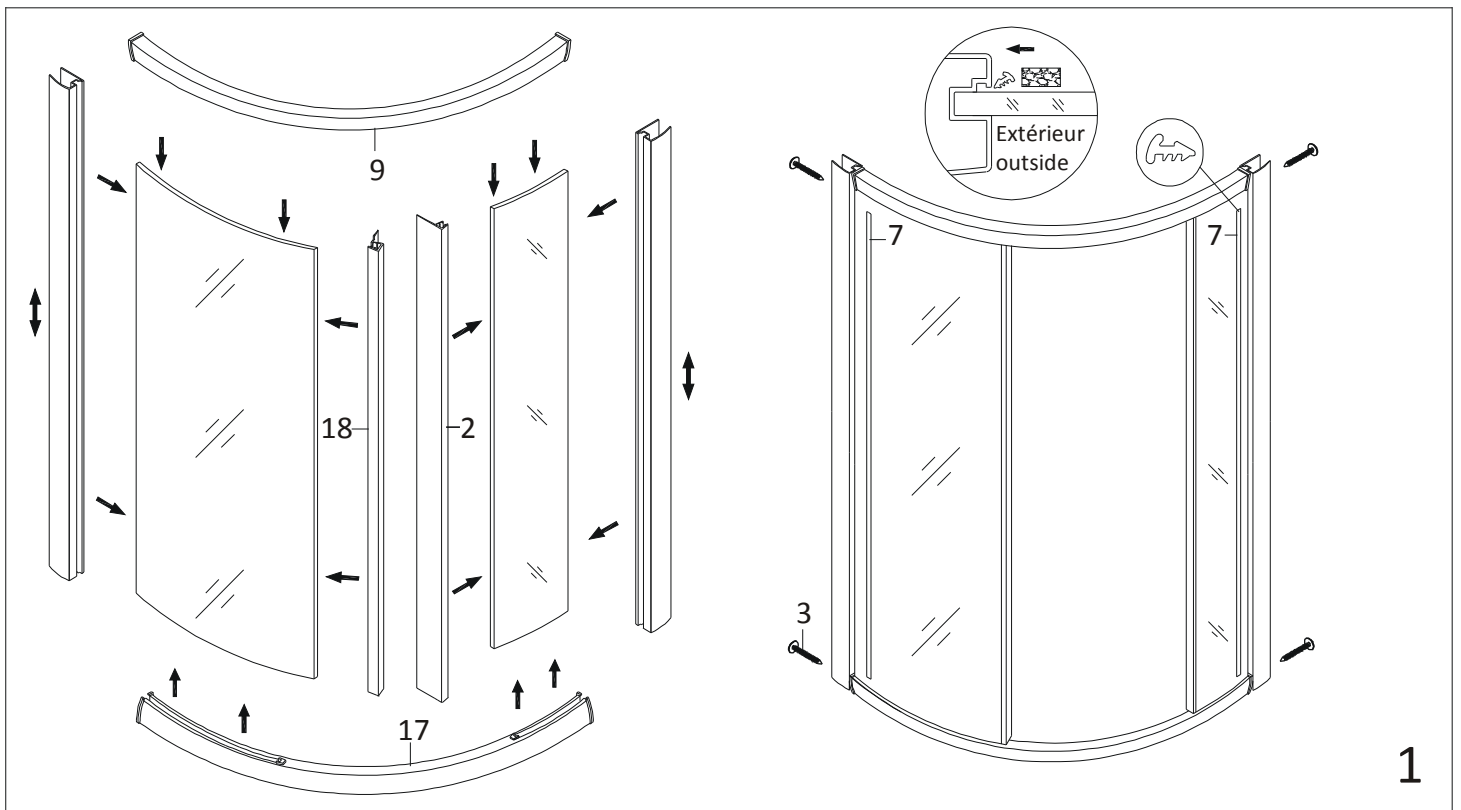

No.	English Description	Description française	Qty/Qté	Required materials not included Matériel requis non inclus
1	KNOB KIT ESSENTIEL	KIT POIGNÉE ESSENTIEL	1	
2	FIXED PANEL'S WATERPROOF SEAL	JOINT D'ÉTANCHÉITÉ PANNEAU FIXE	1	
3	SCREW ST4*30	VIS ST4*30	4	
4	WALL JAMB	JAMBAGE	2	
5	EXTRUSION	EXTRUSION	2	
6	SMALL FIXED PANEL	PETIT PANNEAU FIXE	1	
7	EXTRUSION WATERPROOF SEAL	JOINT D'ÉTANCHÉITÉ D'EXTRUSION	2	
8	EXTRUSION CAP RIGHT	CAPUCHON D'EXTRUSION DROIT	1	
9	TOP TRACK	RAIL DU HAUT	1	
10	EXTRUSION CAP LEFT	CAPUCHON D'EXTRUSION GAUCHE	1	
11	WALL PLUG	CHEVILLE	6	
12	SCREW ST4*50	VIS ST4*50	6	
13	LARGE FIXED PANEL	PANNEAU FIXE LARGE	1	
14	SCREW CAP	CACHE-VIS	6	
15	SCREW ST4*12	VIS ST4*12	6	
16	WASHER	RONDELLE	6	
17	BOTTOM TRACK	RAIL DU BAS	1	
18	WATERPROOF SEAL, LG FIXED PANEL	JOINT D'ÉTANCHÉITÉ, GR PANNEAU FIXE	1	
19	WATERPROOF DOOR SEAL	JOINT D'ÉTANCHÉITÉ DE PORTE	1	
20	SLIDING PANEL	PANNEAU COULISSANT	1	
21	TOP FIXED ROLLER	ROULETTE FIXE DU HAUT	2	
22	CLIP ON ROLLER	ROULETTE À RESSORT	2	
23	NEPTUNE LOGO	EMBLÈME NEPTUNE	1	

Grind if necessary to adjust to the shape of the shower /  
Si nécessaire limer pour ajuster à la forme de la douche

Turn the anti-fall safety outward and then replace it to 90 degrees after installing the wheels into the track/  
 Tourner la sécurité anti-chute vers l'extérieur puis la replacer à 90 degrés après installation des roulettes dans le rail