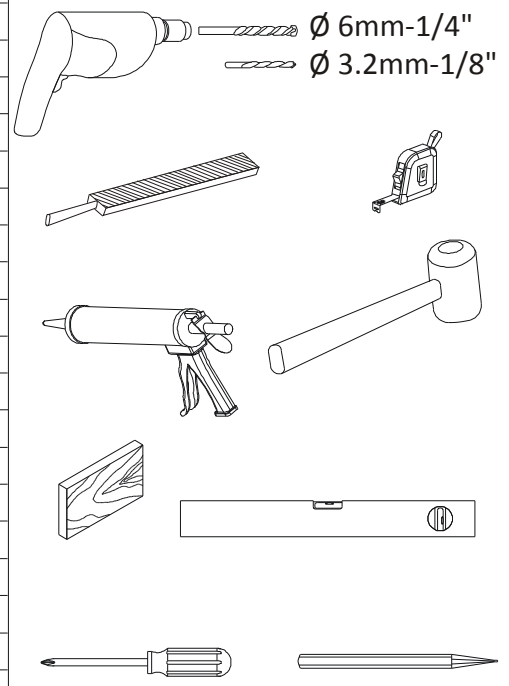

No.	English Description	Description française	Qty/Qté	Required materials not included Matériel requis non inclus
1	KNOB KIT ESSENTIEL	KIT POIGNÉE ESSENTIEL	1	
2	FIXED PANEL'S WATERPROOF SEAL	JOINT D'ÉTANCHÉITÉ PANNEAU FIXE	1	
3	SCREW ST4*30	VIS ST4*30	4	
4	WALL JAMB	JAMBAGE	2	
5	EXTRUSION	EXTRUSION	2	
6	SMALL FIXED PANEL	PETIT PANNEAU FIXE	1	
7	EXTRUSION WATERPROOF SEAL	JOINT D'ÉTANCHÉITÉ D'EXTRUSION	2	
8	EXTRUSION CAP RIGHT	CAPUCHON D'EXTRUSION DROIT	1	
9	TOP TRACK	RAIL DU HAUT	1	
10	EXTRUSION CAP LEFT	CAPUCHON D'EXTRUSION GAUCHE	1	
11	WALL PLUG	CHEVILLE	6	
12	SCREW ST4*50	VIS ST4*50	6	
13	LARGE FIXED PANEL	PANNEAU FIXE LARGE	1	
14	SCREW CAP	CACHE-VIS	6	
15	SCREW ST4*12	VIS ST4*12	6	
16	WASHER	RONDELLE	6	
17	BOTTOM TRACK	RAIL DU BAS	1	
18	WATERPROOF SEAL, LG FIXED PANEL	JOINT D'ÉTANCHÉITÉ, GR PANNEAU FIXE	1	
19	WATERPROOF DOOR SEAL	JOINT D'ÉTANCHÉITÉ DE PORTE	1	
20	SLIDING PANEL	PANNEAU COULISSANT	1	
21	TOP FIXED ROLLER	ROULETTE FIXE DU HAUT	2	
22	CLIP ON ROLLER	ROULETTE À RESSORT	2	
23	NEPTUNE LOGO	EMBLÈME NEPTUNE	1	

Grind if necessary to adjust to the shape of the shower /  
Si nécessaire limer pour ajuster à la forme de la douche

Turn the anti-fall safety outward and then replace it to 90 degrees after installing the wheels into the track/  
 Tourner la sécurité anti-chute vers l'extérieur puis la replacer à 90 degrés après installation des roulettes dans le rail