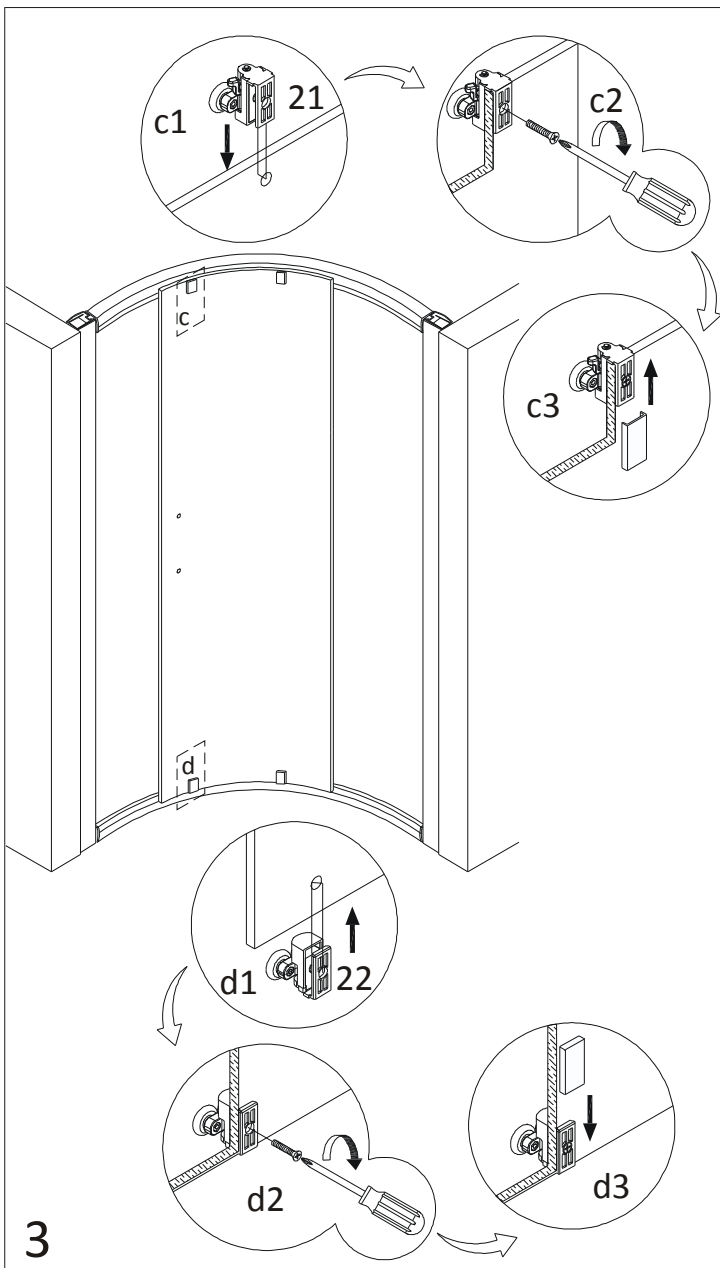

No.	English Description	Description française	Qty/Qté	Required materials not included Matériel requis non inclus
1	KNOB KIT ESSENTIEL	KIT POIGNÉE ESSENTIEL	1	
2	FIXED PANEL'S WATERPROOF SEAL	JOINT D'ÉTANCHÉITÉ PANNEAU FIXE	1	
3	SCREW ST4*30	VIS ST4*30	4	
4	WALL JAMB	JAMBAGE	2	
5	EXTRUSION	EXTRUSION	2	
6	SMALL FIXED PANEL	PETIT PANNEAU FIXE	1	
7	EXTRUSION WATERPROOF SEAL	JOINT D'ÉTANCHÉITÉ D'EXTRUSION	2	
8	EXTRUSION CAP RIGHT	CAPUCHON D'EXTRUSION DROIT	1	
9	TOP TRACK	RAIL DU HAUT	1	
10	EXTRUSION CAP LEFT	CAPUCHON D'EXTRUSION GAUCHE	1	
11	WALL PLUG	CHEVILLE	6	
12	SCREW ST4*50	VIS ST4*50	6	
13	LARGE FIXED PANEL	PANNEAU FIXE LARGE	1	
14	SCREW CAP	CACHE-VIS	6	
15	SCREW ST4*12	VIS ST4*12	6	
16	WASHER	RONDELLE	6	
17	BOTTOM TRACK	RAIL DU BAS	1	
18	WATERPROOF SEAL, LG FIXED PANEL	JOINT D'ÉTANCHÉITÉ, GR PANNEAU FIXE	1	
19	WATERPROOF DOOR SEAL	JOINT D'ÉTANCHÉITÉ DE PORTE	1	
20	SLIDING PANEL	PANNEAU COULISSANT	1	
21	TOP FIXED ROLLER	ROULETTE FIXE DU HAUT	2	
22	CLIP ON ROLLER	ROULETTE À RESSORT	2	
23	NEPTUNE LOGO	EMBLÈME NEPTUNE	1	

Grind if necessary to adjust to the shape of the shower /  
Si nécessaire limer pour ajuster à la forme de la douche

Turn the anti-fall safety outward and then replace it to 90 degrees after installing the wheels into the track/  
 Tourner la sécurité anti-chute vers l'extérieur puis la replacer à 90 degrés après installation des roulettes dans le rail