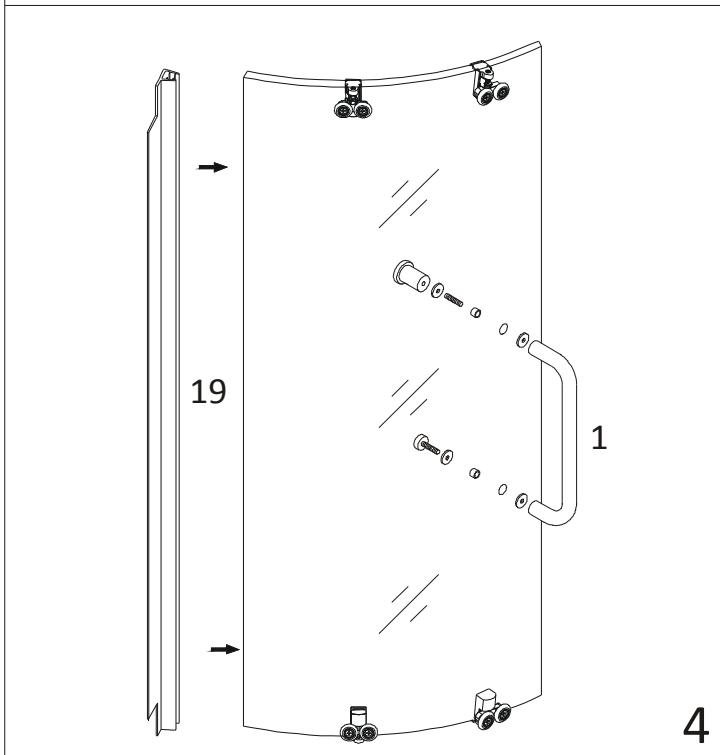

Turn the anti-fall safety outward and then replace it to 90 degrees after installing the wheels into the track/
Tourner la sécurité anti-chute vers l'extérieur puis la replacer à 90 degrés après installation des roulettes dans le rail

C

d

Adjusting the level of the sliding panel/
ajustement du niveau du panneau coulissant