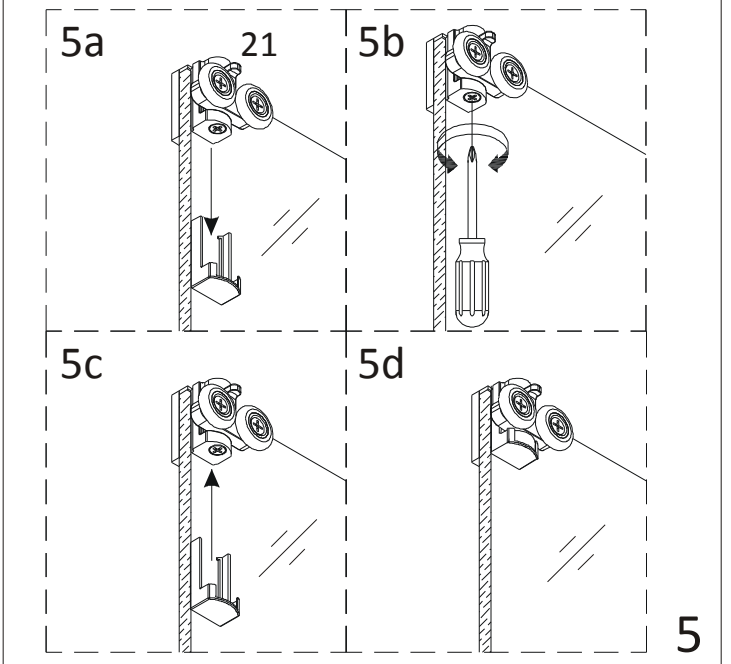

No.	English Description	Description française	Qty/Qté	Required materials not included Matériel requis non inclus
1	KNOB KIT ESSENTIEL	KIT POIGNÉE ESSENTIEL	1	
2	FIXED PANEL'S WATERPROOF SEAL	JOINT D'ÉTANCHÉITÉ PANNEAU FIXE	1	
3	SCREW ST4*30	VIS ST4*30	4	
4	WALL JAMB	JAMBAGE	2	
5	EXTRUSION	EXTRUSION	2	
6	SMALL FIXED PANEL	PETIT PANNEAU FIXE	1	
7	EXTRUSION WATERPROOF SEAL	JOINT D'ÉTANCHÉITÉ D'EXTRUSION	2	
8	EXTRUSION CAP RIGHT	CAPUCHON D'EXTRUSION DROIT	1	
9	TOP TRACK	RAIL DU HAUT	1	
10	EXTRUSION CAP LEFT	CAPUCHON D'EXTRUSION GAUCHE	1	
11	WALL PLUG	CHEVILLE	6	
12	SCREW ST4*50	VIS ST4*50	6	
13	LARGE FIXED PANEL	PANNEAU FIXE LARGE	1	
14	SCREW CAP	CACHE-VIS	6	
15	SCREW ST4*12	VIS ST4*12	6	
16	WASHER	RONDELLE	6	
17	BOTTOM TRACK	RAIL DU BAS	1	
18	WATERPROOF SEAL, LG FIXED PANEL	JOINT D'ÉTANCHÉITÉ, GR PANNEAU FIXE	1	
19	WATERPROOF DOOR SEAL	JOINT D'ÉTANCHÉITÉ DE PORTE	1	
20	SLIDING PANEL	PANNEAU COULISSANT	1	
21	TOP FIXED ROLLER	ROULETTE FIXE DU HAUT	2	
22	CLIP ON ROLLER	ROULETTE À RESSORT	2	
23	NEPTUNE LOGO	EMBLÈME NEPTUNE	1	

Grind if necessary to adjust to the shape of the shower /  
Si nécessaire limer pour ajuster à la forme de la douche

Turn the anti-fall safety outward and then replace it to 90 degrees after installing the wheels into the track/  
 Tourner la sécurité anti-chute vers l'extérieur puis la replacer à 90 degrés après installation des roulettes dans le rail

C

d

Adjusting the level of the sliding panel/  
 ajustement du niveau du panneau coulissant