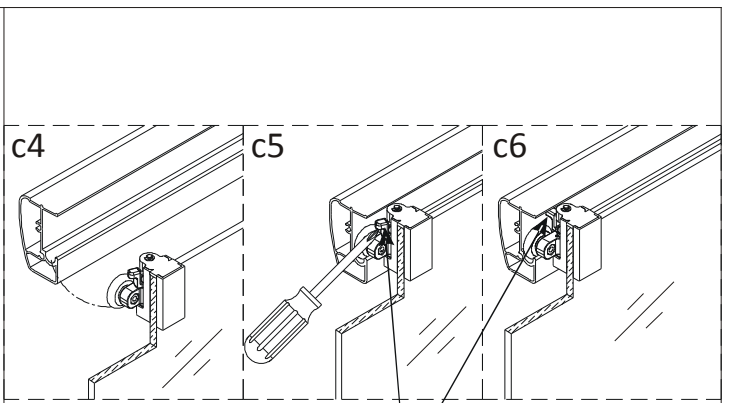

No.	English Description	Description française	Qty/Qté	Required materials not included Matériel requis non inclus
1	KNOB KIT ESSENTIEL	KIT POIGNÉE ESSENTIEL	1	
2	FIXED PANEL'S WATERPROOF SEAL	JOINT D'ÉTANCHÉITÉ PANNEAU FIXE	1	
3	SCREW ST4*30	VIS ST4*30	4	
4	WALL JAMB	JAMBAGE	2	
5	EXTRUSION	EXTRUSION	2	
6	SMALL FIXED PANEL	PETIT PANNEAU FIXE	1	
7	EXTRUSION WATERPROOF SEAL	JOINT D'ÉTANCHÉITÉ D'EXTRUSION	2	
8	EXTRUSION CAP RIGHT	CAPUCHON D'EXTRUSION DROIT	1	
9	TOP TRACK	RAIL DU HAUT	1	
10	EXTRUSION CAP LEFT	CAPUCHON D'EXTRUSION GAUCHE	1	
11	WALL PLUG	CHEVILLE	6	
12	SCREW ST4*50	VIS ST4*50	6	
13	LARGE FIXED PANEL	PANNEAU FIXE LARGE	1	
14	SCREW CAP	CACHE-VIS	6	
15	SCREW ST4*12	VIS ST4*12	6	
16	WASHER	RONDELLE	6	
17	BOTTOM TRACK	RAIL DU BAS	1	
18	WATERPROOF SEAL, LG FIXED PANEL	JOINT D'ÉTANCHÉITÉ, GR PANNEAU FIXE	1	
19	WATERPROOF DOOR SEAL	JOINT D'ÉTANCHÉITÉ DE PORTE	1	
20	SLIDING PANEL	PANNEAU COULISSANT	1	
21	TOP FIXED ROLLER	ROULETTE FIXE DU HAUT	2	
22	CLIP ON ROLLER	ROULETTE À RESSORT	2	
23	NEPTUNE LOGO	EMBLÈME NEPTUNE	1	

Grind if necessary to adjust to the shape of the shower /  
Si nécessaire limer pour ajuster à la forme de la douche

Turn the anti-fall safety outward and then replace it to 90 degrees after installing the wheels into the track/  
 Tourner la sécurité anti-chute vers l'extérieur puis la replacer à 90 degrés après installation des roulettes dans le rail