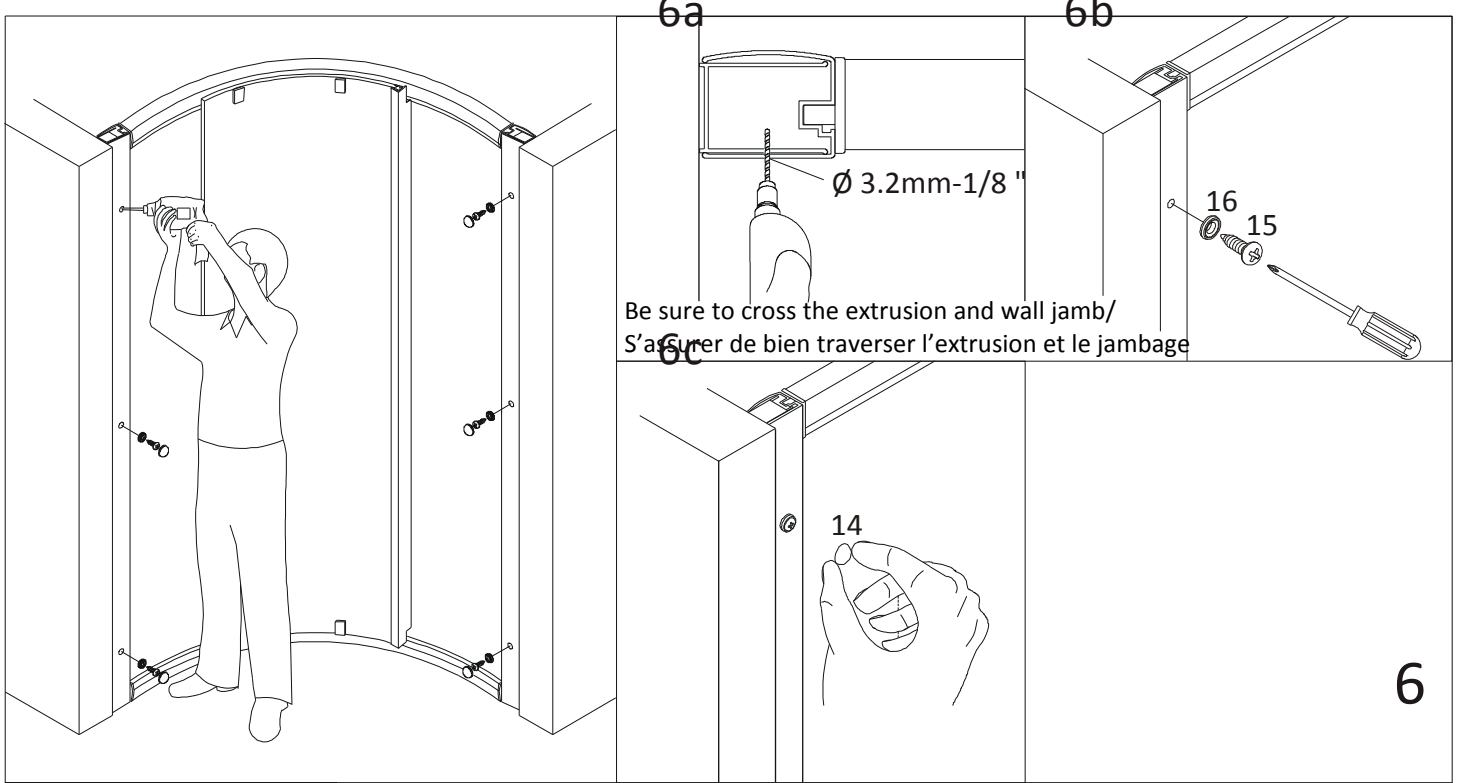

Grind if necessary to adjust to the shape of the shower /  
Si nécessaire limer pour ajuster à la forme de la douche

Turn the anti-fall safety outward and then replace it to 90 degrees after installing the wheels into the track/  
 Tourner la sécurité anti-chute vers l'extérieur puis la replacer à 90 degrés après installation des roulettes dans le rail

C

d

Adjusting the level of the sliding panel/  
 ajustement du niveau du panneau coulissant