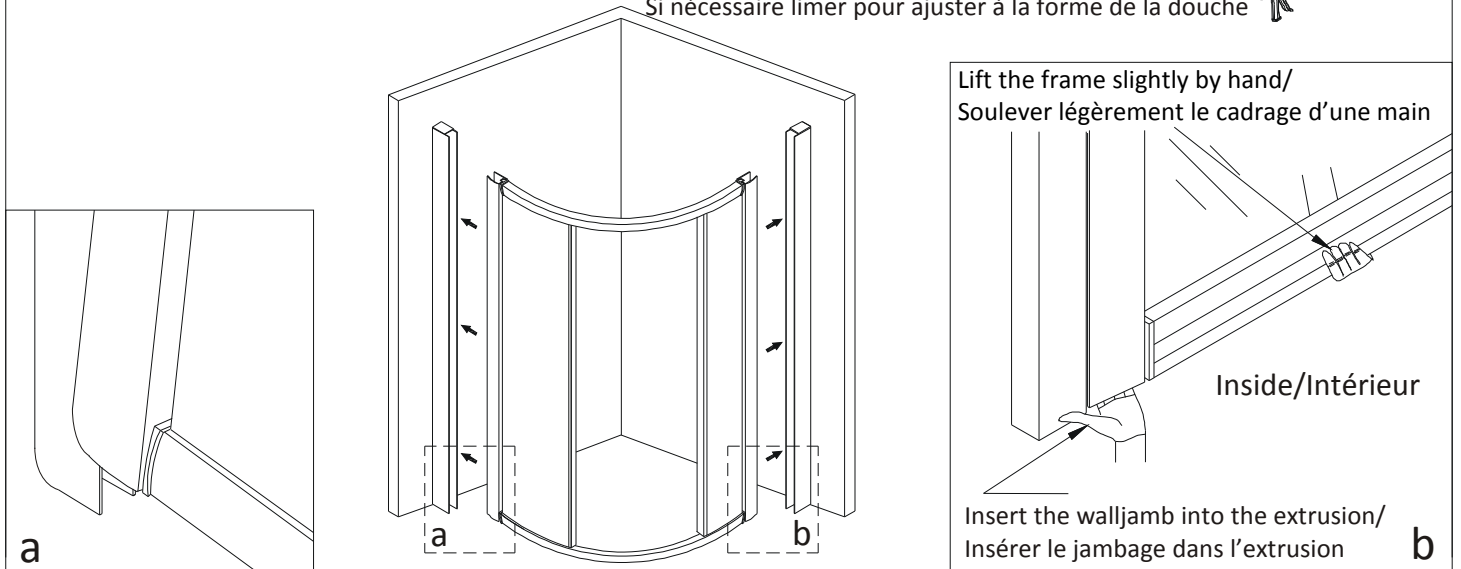

No.	English Description	Description française	Qty/Qté	Required materials not included Matériel requis non inclus
1	KNOB KIT ESSENTIEL	KIT POIGNÉE ESSENTIEL	1	
2	FIXED PANEL'S WATERPROOF SEAL	JOINT D'ÉTANCHÉITÉ PANNEAU FIXE	1	
3	SCREW ST4*30	VIS ST4*30	4	
4	WALL JAMB	JAMBAGE	2	
5	EXTRUSION	EXTRUSION	2	
6	SMALL FIXED PANEL	PETIT PANNEAU FIXE	1	
7	EXTRUSION WATERPROOF SEAL	JOINT D'ÉTANCHÉITÉ D'EXTRUSION	2	
8	EXTRUSION CAP RIGHT	CAPUCHON D'EXTRUSION DROIT	1	
9	TOP TRACK	RAIL DU HAUT	1	
10	EXTRUSION CAP LEFT	CAPUCHON D'EXTRUSION GAUCHE	1	
11	WALL PLUG	CHEVILLE	6	
12	SCREW ST4*50	VIS ST4*50	6	
13	LARGE FIXED PANEL	PANNEAU FIXE LARGE	1	
14	SCREW CAP	CACHE-VIS	6	
15	SCREW ST4*12	VIS ST4*12	6	
16	WASHER	RONDELLE	6	
17	BOTTOM TRACK	RAIL DU BAS	1	
18	WATERPROOF SEAL, LG FIXED PANEL	JOINT D'ÉTANCHÉITÉ, GR PANNEAU FIXE	1	
19	WATERPROOF DOOR SEAL	JOINT D'ÉTANCHÉITÉ DE PORTE	1	
20	SLIDING PANEL	PANNEAU COULISSANT	1	
21	TOP FIXED ROLLER	ROULETTE FIXE DU HAUT	2	
22	CLIP ON ROLLER	ROULETTE À RESSORT	2	
23	NEPTUNE LOGO	EMBLÈME NEPTUNE	1	

Grind if necessary to adjust to the shape of the shower /  
Si nécessaire limer pour ajuster à la forme de la douche

Turn the anti-fall safety outward and then replace it to 90 degrees after installing the wheels into the track/  
 Tourner la sécurité anti-chute vers l'extérieur puis la replacer à 90 degrés après installation des roulettes dans le rail