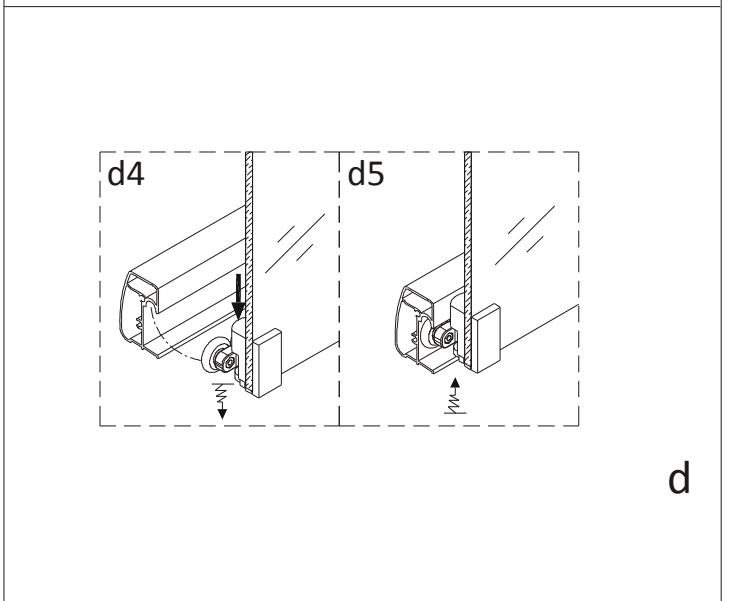

Turn the anti-fall safety outward and then replace it to 90 degrees after installing the wheels into the track/
Tourner la sécurité anti-chute vers l'extérieur puis la replacer à 90 degrés après installation des roulettes dans le rail

C

d