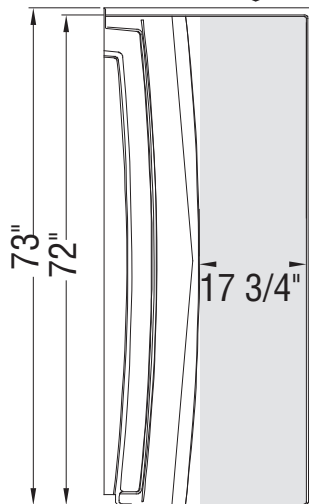

**Important**  
 Veuillez centrer votre robinetterie dans l'espace ombragé. La position exacte de la robinetterie peut varier en fonction du modèle choisi, veuillez vous référer aux instructions du manufacturier.

**Mur A**

**Mur B**

Toutes ces dimensions sont approximatives. Afin d'assurer une installation parfaite, les dimensions de la structure doivent être vérifiées à partir de l'unité.