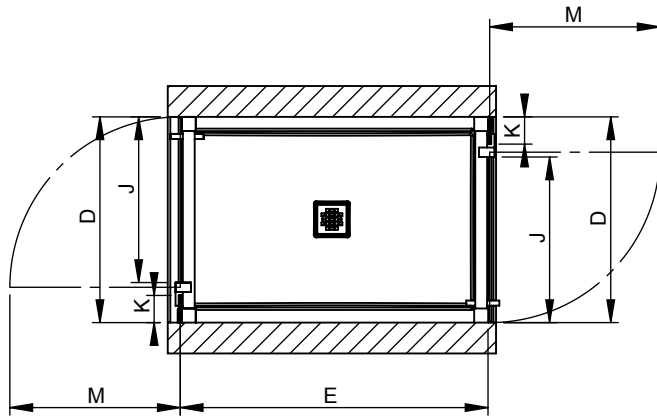

# Modulor PORTE DE DOUCHE À PIVOT: TUNNEL 32/34" DOUBLE (506)

Toutes ces dimensions sont approximatives. Afin d'assurer une installation parfaite, les dimensions de la structure doivent être vérifiées à partir de l'unité

Toutes les configurations complémentaires peuvent aussi être assemblées avec le produit listé

PIVOT À GAUCHE

506PP OPTIONNEL

PIVOT À DROITE

506PP MONTRÉ

PRODUIT	DIMENSION DE LA BASE	G	D	E	J	M
		HAUTEUR (dessus du verre)	LARGEUR (min-max)	PROFONDEUR (min-max)	OUVERTURE (maximum)	ENCOMBREMENT
137933	48X32	78"	30-1/8" - 31-3/8"	45-1/4" - 46-3/4"	26-1/2"	24-3/8"
137935	48X34		32-1/8" - 33-3/8"			
137933	60X32		30-1/8" - 31-3/8"	57-1/4" - 58/3/4"		