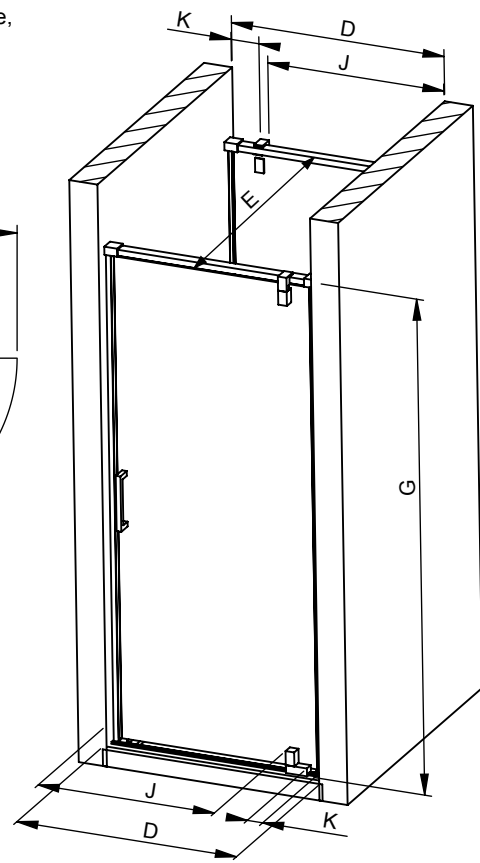

# Modulor PORTE DE DOUCHE À PIVOT: TUNNEL 32/34" DOUBLE (506)

Toutes ces dimensions sont approximatives. Afin d'assurer une installation parfaite, les dimensions de la structure doivent être vérifiées à partir de l'unité

Toutes les configurations complémentaires peuvent aussi être assemblées avec le produit listé

PIVOT À GAUCHE

506PP OPTIONNEL

PIVOT À DROITE

506PP MONTRÉ

PRODUIT	DIMENSION DE LA BASE	G	D	E	J	M
		HAUTEUR (dessus du verre)	LARGEUR (min-max)	PROFONDEUR (min-max)	OUVERTURE (maximum)	ENCOMBREMENT
137933	48X32	78"	30-1/8" - 31-3/8"	45-1/4" - 46-3/4"	26-1/2"	24-3/8"
137935	48X34		32-1/8" - 33-3/8"			
137933	60X32		30-1/8" - 31-3/8"	57-1/4" - 58/3/4"		