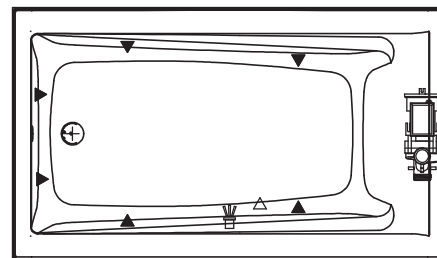

IFS Sans Système  
Bride de carrelage simple

IFS Avec Système  
(panneau d'accès)  
Bride de carrelage simple

1" Bride de carrelage simple  
intégrée (non illustrée)  
2" Bride de carrelage double  
intégrée (non illustrée)  
Bain podium (illustré)

SYSTÈME À AIR SYSTÈME TOURBILLON

- ( ▲ ) : Indique la position des jets tourbillon et des jets dorsaux
- ( △ ) : Indique la position de la succion
- ( ● ) : Indique la position des jets d'air
- ( ☼ ) : Indique la position de la chromothérapie

Ce dessin technique est universel pour toutes les configurations du Exhibit 7242

Le modèle du support de bois peut varier.  
Bride de carrelage simple intégrée: 1" hauteur x 1/4" épaisseur ( non illustré)  
Bride de carrelage double intégrée: 2" hauteur (non illustré)

Toutes ces dimensions sont approximatives. Afin d'assurer une installation parfaite, les dimensions de la structure doivent être vérifiées à partir de l'unité.