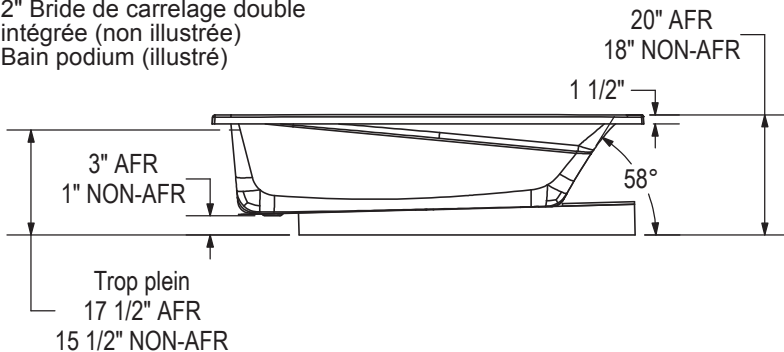

IFS Sans Système  
Bride de carrelage simple

IFS Avec Système  
(panneau d'accès)  
Bride de carrelage simple

1" Bride de carrelage simple  
intégrée (non illustrée)  
2" Bride de carrelage double  
intégrée (non illustrée)  
Bain podium (illustré)

SYSTÈME À AIR SYSTÈME TOURBILLON

- ( ▲ ) : Indique la position des jets tourbillon et des jets dorsaux
- ( △ ) : Indique la position de la succion
- ( ● ) : Indique la position des jets d'air
- ( ☼ ) : Indique la position de la chromothérapie

Ce dessin technique est universel pour toutes les configurations du Exhibit 7242

Le modèle du support de bois peut varier.  
Bride de carrelage simple intégrée: 1" hauteur x 1/4" épaisseur ( non illustré)  
Bride de carrelage double intégrée: 2" hauteur (non illustré)

Toutes ces dimensions sont approximatives. Afin d'assurer une installation parfaite, les dimensions de la structure doivent être vérifiées à partir de l'unité.