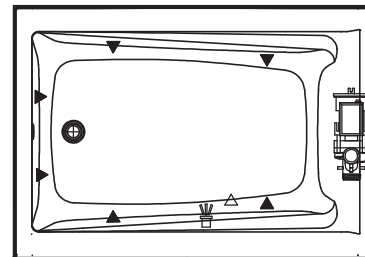

Ce dessin technique est universel pour toutes les configurations du Exhibit 6042

Le modèle du support de bois peut varier.

Bride de carrelage simple intégrée: 1" hauteur x 1/4" épaisseur (non illustrée)

Bride de carrelage double intégrée: 2" hauteur (non illustrée)

Toutes ces dimensions sont approximatives. Afin d'assurer une installation parfaite, les dimensions de la structure doivent être vérifiées à partir de l'unité.

SYSTÈME À AIR   SYSTÈME TOURBILLON