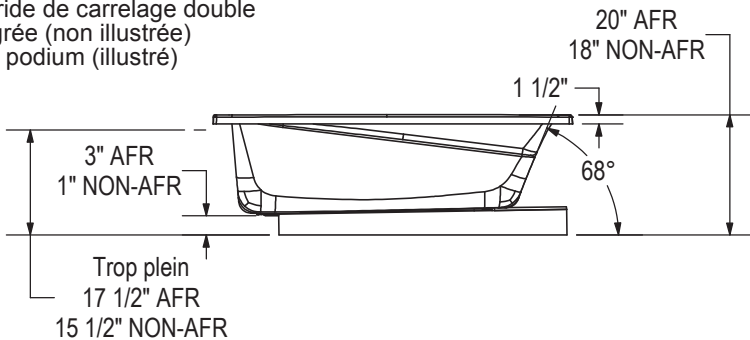

IFS Sans Système
Bride de carrelage simple

IFS Avec Système
(panneau d'accès)
Bride de carrelage simple

- 1" Bride de carrelage simple intégrée (non illustrée)
- 2" Bride de carrelage double intégrée (non illustrée)
- Bain podium (illustré)

Ce dessin technique est universel pour toutes les configurations du Exhibit 6042

Le modèle du support de bois peut varier.

Bride de carrelage simple intégrée: 1" hauteur x 1/4" épaisseur (non illustrée)

Bride de carrelage double intégrée: 2" hauteur (non illustrée)

Toutes ces dimensions sont approximatives. Afin d'assurer une installation parfaite, les dimensions de la structure doivent être vérifiées à partir de l'unité.