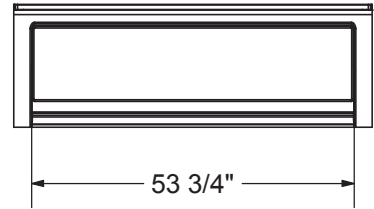

SANS SYSTÈME

AVEC SYSTÈME

1" Bride de carrelage simple intégrée (illustrée)

Trop plein 17"

15 1/4" Sans fond surélevé

SYSTÈME À AIR SYSTEME TOURBILLON

Le modèle du support de bois peut varier.

Bride de carrelage simple intégrée: 1" hauteur x 1/4" épaisseur ( illustrée)

Toutes ces dimensions sont approximatives. Afin d'assurer une installation parfaite, les dimensions de la structure doivent être vérifiées à partir de l'unité.

- ( ▲ ) : Indique la position des jets tourbillon et des jets dorsaux
- ( △ ) : Indique la position de la succion
- ( ● ) : Indique la position des jets d'air
- ( ☐ ) : Indique la position de la chromothérapie