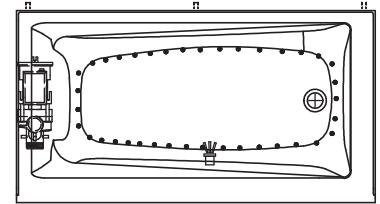

SANS SYSTÈME

AVEC SYSTÈME

1" Bride de carrelage simple intégrée (illustrée)

Trop plein 17"

15 1/4" Sans fond surélevé

SYSTÈME À AIR SYSTEME TOURBILLON

Le modèle du support de bois peut varier.

Bride de carrelage simple intégrée: 1" hauteur x 1/4" épaisseur ( illustrée)

Toutes ces dimensions sont approximatives. Afin d'assurer une installation parfaite, les dimensions de la structure doivent être vérifiées à partir de l'unité.

- ( ▲ ) : Indique la position des jets tourbillon et des jets dorsaux
- ( △ ) : Indique la position de la succion
- ( ● ) : Indique la position des jets d'air
- ( ☐ ) : Indique la position de la chromothérapie