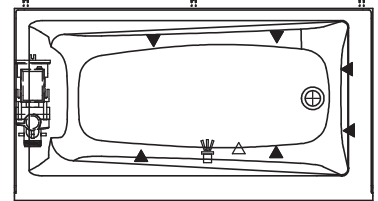

SANS SYSTÈME

AVEC SYSTÈME

1" Bride de carrelage simple intégrée (illustrée)

Trop plein 17"

15 1/4" Sans fond surélevé

SYSTÈME À AIR SYSTEME TOURBILLON

Le modèle du support de bois peut varier.

Bride de carrelage simple intégrée: 1" hauteur x 1/4" épaisseur ( illustrée)

Toutes ces dimensions sont approximatives. Afin d'assurer une installation parfaite, les dimensions de la structure doivent être vérifiées à partir de l'unité.

- ( ▲ ) : Indique la position des jets tourbillon et des jets dorsaux
- ( △ ) : Indique la position de la succion
- ( ● ) : Indique la position des jets d'air
- ( ☐ ) : Indique la position de la chromothérapie