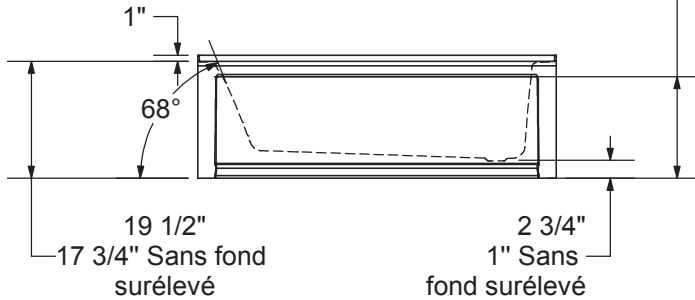

SANS SYSTÈME

AVEC SYSTÈME

1" Bride de carrelage simple intégrée (illustrée)

Trop plein 17"

15 1/4" Sans fond surélevé

SYSTÈME À AIR SYSTEME TOURBILLON

Le modèle du support de bois peut varier.

Bride de carrelage simple intégrée: 1" hauteur x 1/4" épaisseur ( illustrée)

Toutes ces dimensions sont approximatives. Afin d'assurer une installation parfaite, les dimensions de la structure doivent être vérifiées à partir de l'unité.

- ( ▲ ) : Indique la position des jets tourbillon et des jets dorsaux
- ( △ ) : Indique la position de la succion
- ( ● ) : Indique la position des jets d'air
- ( ☐ ) : Indique la position de la chromothérapie