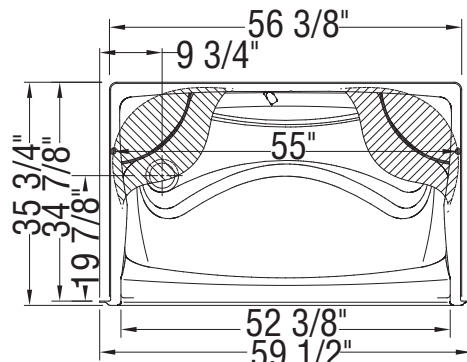

Siège à gauche / Repose pied à droite

Repose pied à gauche / Siège à droite

Deux sièges

Surface plane pour l'installation de la robinetterie: 8 po de diamètre

Toutes ces dimensions sont approximatives. Afin d'assurer une installation parfaite, les dimensions de la structure doivent être vérifiées à partir de l'unité.