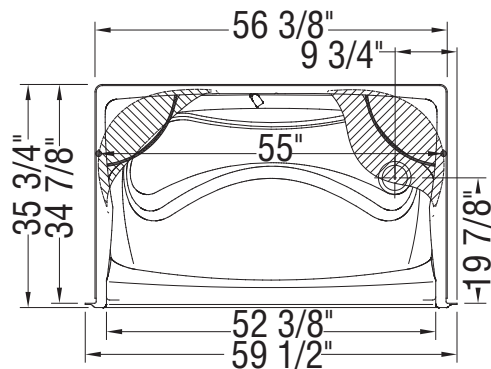

Siège à gauche / Repose pied à droite

Repose pied à gauche / Siège à droite

Deux sièges

Surface plane pour l'installation de la robinetterie: 8 po de diamètre

Toutes ces dimensions sont approximatives. Afin d'assurer une installation parfaite, les dimensions de la structure doivent être vérifiées à partir de l'unité.