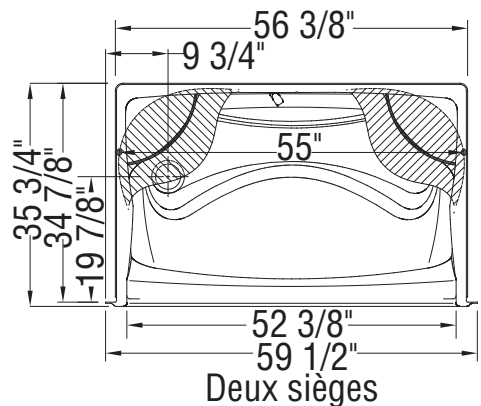

Siège à gauche / Repose pied à droite

Repose pied à gauche / Siège à droite

Deux sièges

Surface plane pour l'installation de la robinetterie: 8 po de diamètre

Toutes ces dimensions sont approximatives. Afin d'assurer une installation parfaite, les dimensions de la structure doivent être vérifiées à partir de l'unité.