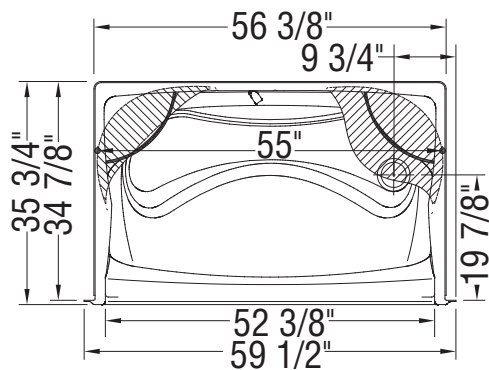

Siège à gauche / Repose pied à droite

Repose pied à gauche / Siège à droite

Deux sièges

Surface plane pour l'installation de la robinetterie: 8 po de diamètre

Toutes ces dimensions sont approximatives. Afin d'assurer une installation parfaite, les dimensions de la structure doivent être vérifiées à partir de l'unité.