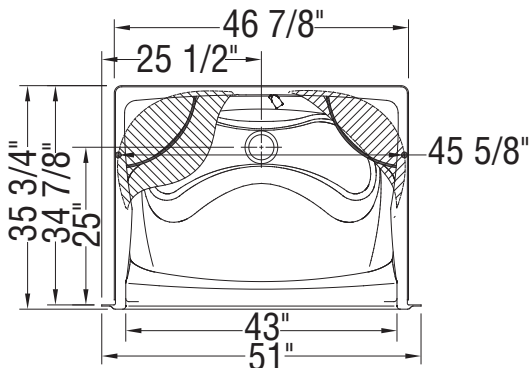

Repose pied à gauche / Siège à droite

Siège à gauche /
Repose pied à droite

Surface plane pour l'installation de la robinetterie: 8 po de diamètre

Toutes ces dimensions sont approximatives. Afin d'assurer une installation parfaite, les dimensions de la structure doivent être vérifiées à partir de l'unité.