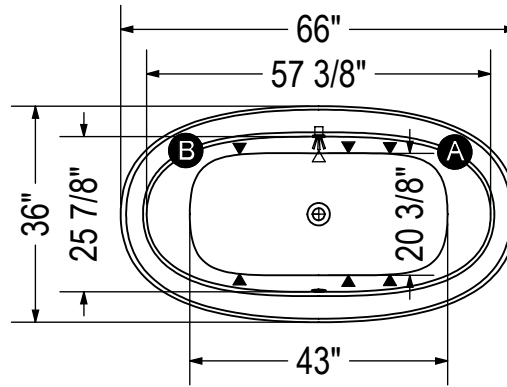

SYSTÈME TOURBILLON

SYSTÈME À AIR

(A, B) : Spécifiez la position du souffleur et/ou de la pompe lors de la commande

- (▲) : Indique la position des jets tourbillon
- (△) : Indique la position de la succion
- (●) : Indique la position des jets d'air
- (⊕) : Indique la position de la chromothérapie

Toutes ces dimensions sont approximatives. Afin d'assurer une installation parfaite, les dimensions de la structure doivent être vérifiées à partir de l'unité.