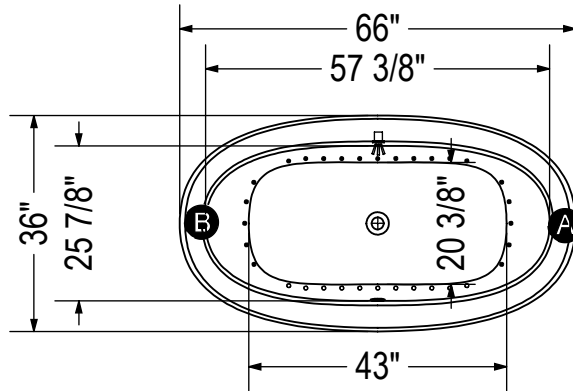

SYSTÈME TOURBILLON

SYSTÈME À AIR

(A, B) : Spécifiez la position du souffleur et/ou de la pompe lors de la commande

- (▲) : Indique la position des jets tourbillon
- (△) : Indique la position de la succion
- (●) : Indique la position des jets d'air
- (⊕) : Indique la position de la chromothérapie

Toutes ces dimensions sont approximatives. Afin d'assurer une installation parfaite, les dimensions de la structure doivent être vérifiées à partir de l'unité.