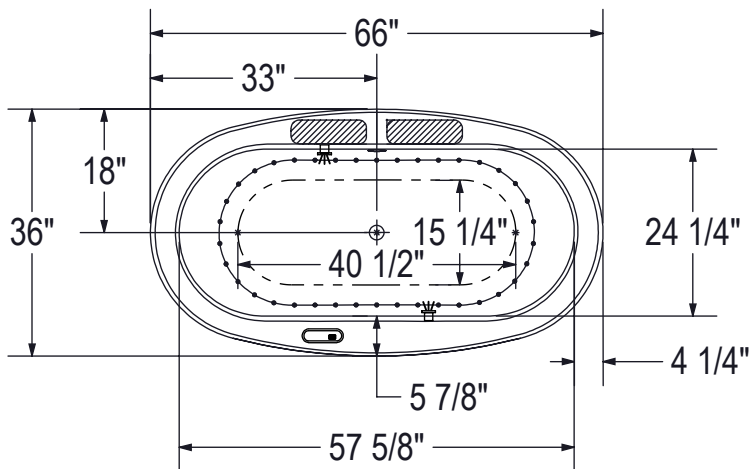

SYSTÈME À AIR

(●) : Indique la position des jets d'air

(☘) : Indique la position de la chromothérapie

(▨) : Emplacement recommandé pour la robinetterie 2 sections de 12" (L) x 3 1/2" (l).

Le souffleur doit être installé à distance.

Toutes ces dimensions sont approximatives. Afin d'assurer une installation parfaite, les dimensions de la structure doivent être vérifiées à partir de l'unité.