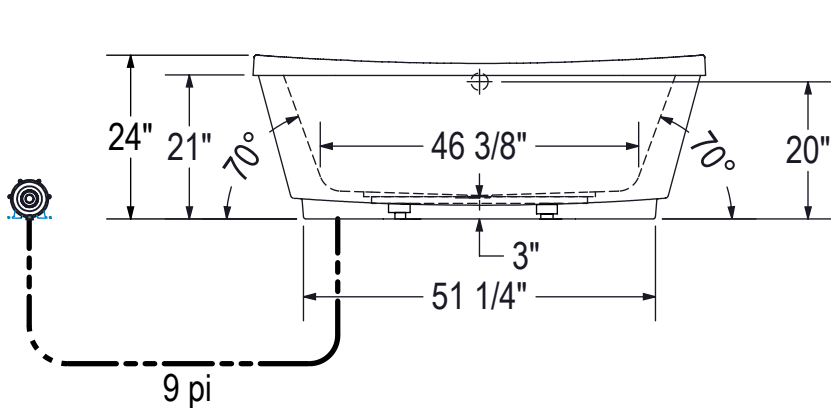

SYSTÈME À AIR

(●) : Indique la position des jets d'air

(☘) : Indique la position de la chromothérapie

(▨) : Emplacement recommandé pour la robinetterie 2 sections de 12" (L) x 3 1/2" (l).

Le souffleur doit être installé à distance.

Toutes ces dimensions sont approximatives. Afin d'assurer une installation parfaite, les dimensions de la structure doivent être vérifiées à partir de l'unité.