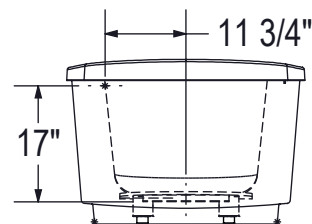

SYSTÈME À AIR

(●) : Indique la position des jets d'air

(☘) : Indique la position de la chromothérapie

(▨) : Emplacement recommandé pour la robinetterie 2 sections de 12" (L) x 3 1/2" (l).

Le souffleur doit être installé à distance.

Toutes ces dimensions sont approximatives. Afin d'assurer une installation parfaite, les dimensions de la structure doivent être vérifiées à partir de l'unité.