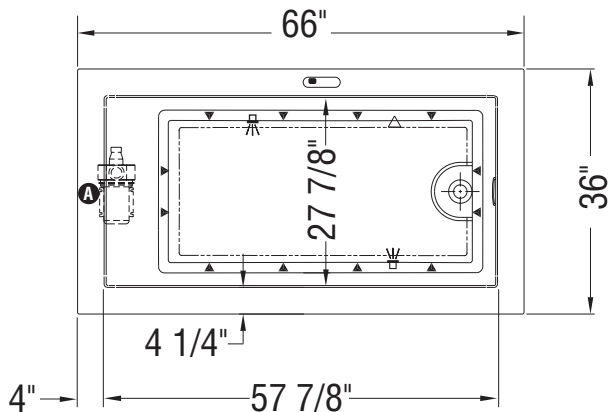

## SYSTÈME À AIR

**Note: Jets d'air dorsaux du même côté que le souffleur.**

( ▲ ): Indique la position des jets tourbillon      ( A ): Indique la position de la pompe ou du souffleur

( △ ): Indique la position de la succion

( ● ): Indique la position des jets d'air

( ♻ ): Indique la position de la chromothérapie

La base de la baignoire inclut des sous-pattes Neutra-Phone anti-vibration (non illustrées sur le dessin).

**Toutes ces dimensions sont approximatives. Afin d'assurer une installation parfaite,**

**les dimensions de la structure doivent être vérifiées à partir de l'unité.**