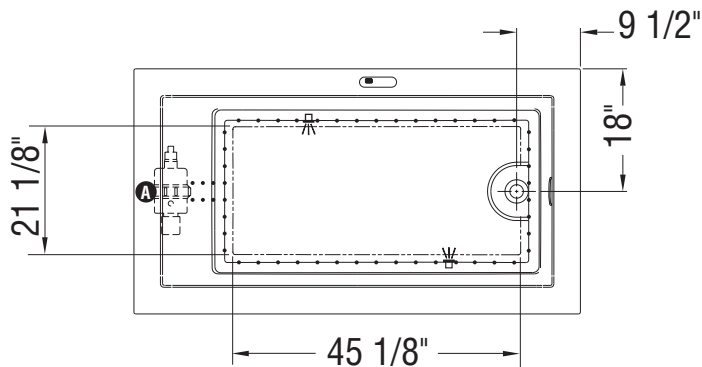

## SYSTÈME À AIR

**Note: Jets d'air dorsaux du même côté que le souffleur.**

( ▲ ): Indique la position des jets tourbillon      ( A ): Indique la position de la pompe ou du souffleur

( △ ): Indique la position de la succion

( ● ): Indique la position des jets d'air

( ♻ ): Indique la position de la chromothérapie

La base de la baignoire inclut des sous-pattes Neutra-Phone anti-vibration (non illustrées sur le dessin).

**Toutes ces dimensions sont approximatives. Afin d'assurer une installation parfaite,**

**les dimensions de la structure doivent être vérifiées à partir de l'unité.**