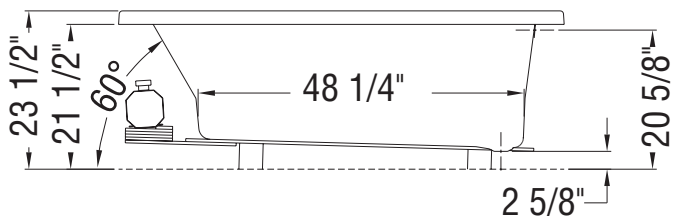

## SYSTÈME TOURBILLON

## SYSTÈME À AIR

**Note: Jets d'air dorsaux du même côté que le souffleur.**

( ▲ ): Indique la position des jets tourbillon      ( A ): Indique la position de la pompe ou du souffleur

( △ ): Indique la position de la succion

( ● ): Indique la position des jets d'air

( ♻ ): Indique la position de la chromothérapie

La base de la baignoire inclut des sous-pattes Neutra-Phone anti-vibration (non illustrées sur le dessin).

**Toutes ces dimensions sont approximatives. Afin d'assurer une installation parfaite,**

**les dimensions de la structure doivent être vérifiées à partir de l'unité.**