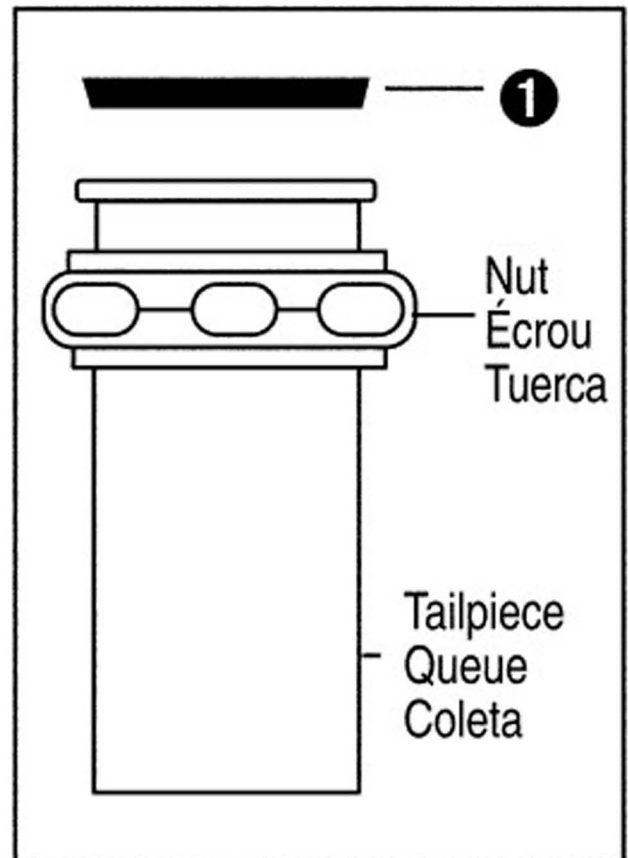

WASHER ASSORTMENT LOT DE RONDELLES ARANDELAS VARIAS

1. Select proper size washer ❶.
2. Install as shown.

-
1. Choisir une rondelle ❶ de taille appropriée.
 2. Installer comme indiqué

-
1. Seleccione la arandela ❶ de tamaño adecuado.
 2. Instale como se muestra en la ilustración.

CONTENTS: 6 Assorted Washers **CONTENU:** 6 Rondelles variées
CONTENIDO: 6 Arandelas variadas