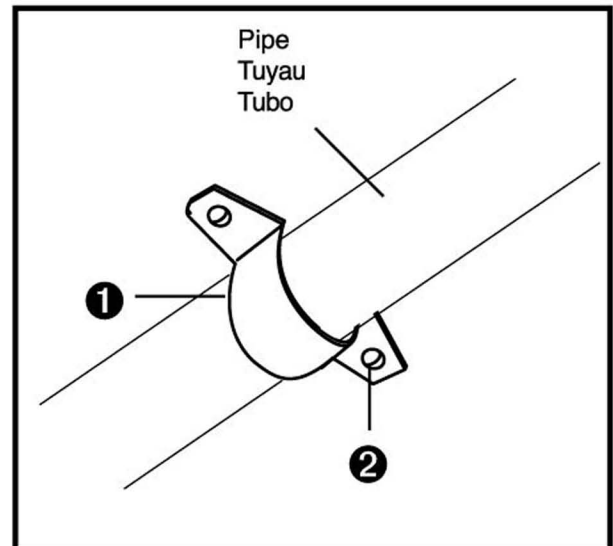

TUBE STRAPS SUPPORTS DE TUYAU BANDAS PARA TUBO

3/4" / 19 mm

1. Hold strap **1** over pipe.
2. Nail **2** strap into stud.

1. Maintenir le support **1** au-dessus du tuyau.
2. Clouer **2** le support dans le montant.

1. Sostenga la abrazadera **1** sobre el tubo.
2. Asegure la abrazadera usando los clavos **2**.

CONTENTS: 10 Straps, 20 Nails
CONTENU: 10 Supports, 20 Clous
CONTENIDO: 10 Abrazaderas, 20 Puntillas