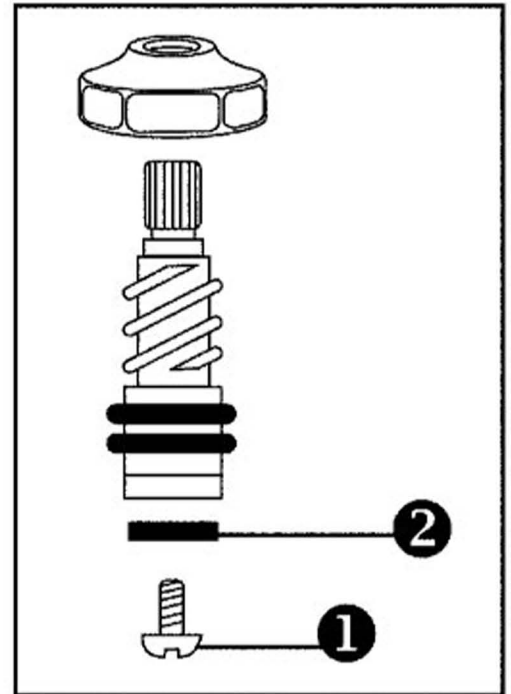

# BEVELLED WASHER ASSORTMENT ASSORTIMENT DE RONDELLES BISEAUTEES SURTIDO DE ARANDELAS ACHAFLANADAS

with screws / avec vis / con tornillos

1. Turn off water.
2. Replace screw ❶ and washer ❷.
3. Reassemble. Check for leaks.

1. Couper l'eau.
2. Remplacer la vis ❶ et la rondelle ❷.
3. Réassembler. Vérifier l'absence de fuites.

1. Cierre el paso del agua.
2. Reemplace el tornillo ❶ y la arandela ❷.
3. Reensamble. Revise si hay fugas.

**CONTENTS:** 24 Washers, 4 Screws **CONTENU:** 24 Rondelles, 4 Vis **CONTENIDO:** 24 Arandelas, 4 Tornillos