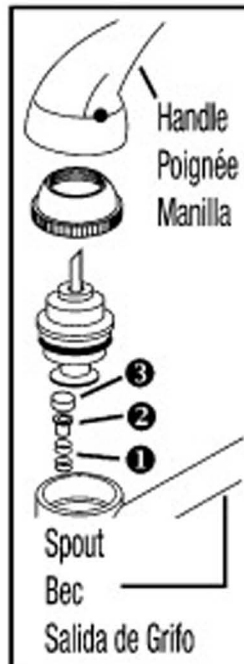

REPAIR KIT TROUSSES DE RÉPARATION JUEGO DE REPARACIÓN

Valley® V7059 Non/No O.E.M.

1. Turn water off, release pressure.
2. Install springs **1**, inserts **2**, and seats **3**. Reassemble unit.
3. Check for leaks.

1. Couper l'eau. Relâcher la pression.
2. Installer les nouveaux ressorts **1**, pièce insérée **2** et sièges **3**. Remonter l'ensemble.
3. Vérifier l'absence de fuites.

1. Cierre el paso del agua. Libere la presión.
2. Instale los resortes **1**, los accesorios **2** y los asientos **3**. Reensamble la unidad.
3. Revise si hay fugas.