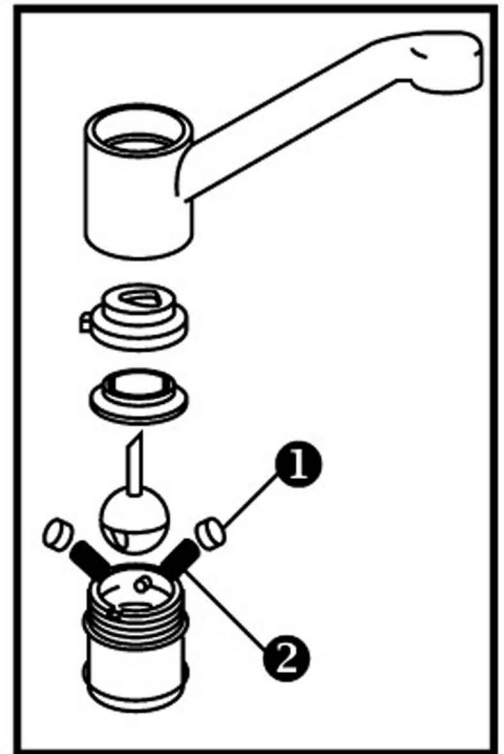

REPAIR KIT TROUSSES DE RÉPARATION JUEGO DE REPARACIÓN

Delta® RP4993 Non/No O.E.M.

1. Turn off water. Select proper seat ❶ and spring ❷.
2. Reassemble. Check for leaks.

-
1. Couper l'eau. Choisir le siège ❶ et le ressort ❷ indiqués.
 2. Remonter. Vérifier l'absence de fuites.

-
1. Cierre el paso del agua. Escoja el asiento apropiado ❶ y el resorte ❷.
 2. Reensamble. Revise si hay fugas.

CONTENTS: 2 Seats, 2 Springs **CONTENU:** 2 Sièges, 2 Ressorts
CONTENIDO: 2 Asientos. 2 Resortes