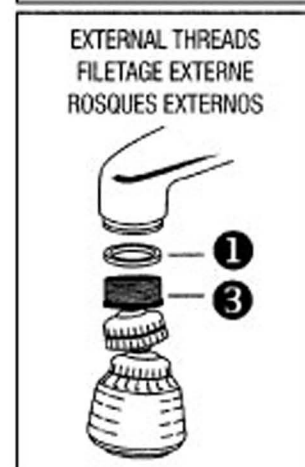

FILETAGE INTERNE:

1. Placer fin rondelle ❶ et épais rondelle ❷ dans l'aérateur ❸.
2. Monter l'aérateur ❸ dans le bec.
3. Resserrer et vérifier l'absence de fuites.

ROSQUES INTERNOS:

1. Coloque flaco arandela ❶ en grueso arandela ❷ dentro el aireador ❸.
2. Enrosque el aireador ❸ dentro el surtidor.
3. Apriete y revise si hay fugas.

EXTERNAL THREADS:

1. Place thin washer ❶ into aerator ❸.
2. Thread aerator ❸ onto spout.
3. Tighten and check for leaks.

FILETAGE EXTERNE:

1. Placer fin rondelle ❶ dans l'aérateur ❸.
2. Monter l'aérateur ❸ sur le bec.
3. Resserrer et vérifier l'absence de fuites.

ROSQUES EXTERNOS:

1. Coloque flaco arandela ❶ dentro el aireador ❸.
2. Enrosque el aireador ❸ en la surtidor.
3. Apriete y revise si hay fugas.

CONTENTS: 1 Aerator, 2 Washers **CONTENU:** 1 Aérateur, 2 Rondelles
CONTENIDO: 1 Aireador, 2 Arandelas