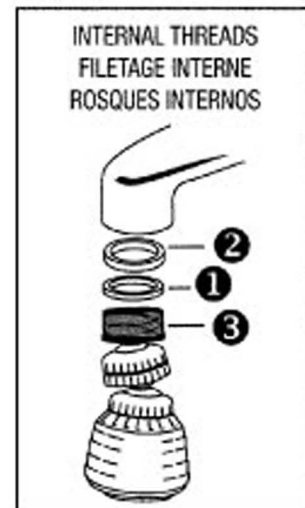

FILETAGE INTERNE:

1. Placer fin rondelle ❶ et épais rondelle ❷ dans l'aérateur ❸.
2. Monter l'aérateur ❸ dans le bec.
3. Resserrer et vérifier l'absence de fuites.

ROSQUES INTERNOS:

1. Coloque flaco arandela ❶ en grueso arandela ❷ dentro el aireador ❸.
2. Enrosque el aireador ❸ dentro el surtidor.
3. Apriete y revise si hay fugas.

EXTERNAL THREADS:

1. Place thin washer ❶ into aerator ❸.
2. Thread aerator ❸ onto spout.
3. Tighten and check for leaks.

FILETAGE EXTERNE:

1. Placer fin rondelle ❶ dans l'aérateur ❸.
2. Monter l'aérateur ❸ sur le bec.
3. Resserrer et vérifier l'absence de fuites.

ROSQUES EXTERNOS:

1. Coloque flaco arandela ❶ dentro el aireador ❸.
2. Enrosque el aireador ❸ en la surtidor.
3. Apriete y revise si hay fugas.

CONTENTS: 1 Aerator, 2 Washers **CONTENU:** 1 Aérateur, 2 Rondelles
CONTENIDO: 1 Aireador, 2 Arandelas