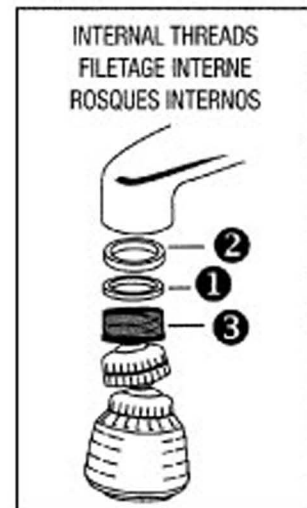

FILETAGE INTERNE:

1. Placer fin rondelle ❶ et épais rondelle ❷ dans l'aérateur ❸.
2. Monter l'aérateur ❸ dans le bec.
3. Resserrer et vérifier l'absence de fuites.

ROSQUES INTERNOS:

1. Coloque flaco arandela ❶ en grueso arandela ❷ dentro el aireador ❸.
2. Enrosque el aireador ❸ dentro el surtidor.
3. Apriete y revise si hay fugas.

EXTERNAL THREADS:

1. Place thin washer ❶ into aerator ❸.
2. Thread aerator ❸ onto spout.
3. Tighten and check for leaks.

FILETAGE EXTERNE:

1. Placer fin rondelle ❶ dans l'aérateur ❸.
2. Monter l'aérateur ❸ sur le bec.
3. Resserrer et vérifier l'absence de fuites.

ROSQUES EXTERNOS:

1. Coloque flaco arandela ❶ dentro el aireador ❸.
2. Enrosque el aireador ❸ en la surtidor.
3. Apriete y revise si hay fugas.

CONTENTS: 1 Aerator, 2 Washers **CONTENU:** 1 Aérateur, 2 Rondelles
CONTENIDO: 1 Aireador, 2 Arandelas