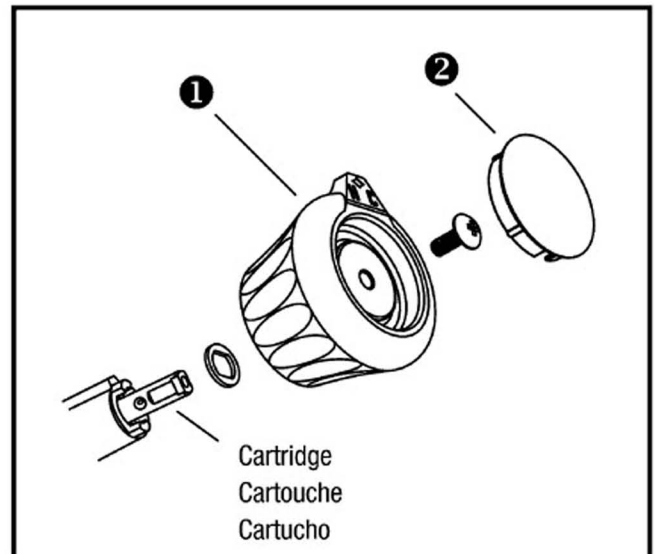

ACRYLIC HANDLE POIGNÉE EN ACRYLIQUE MANILLA ACRÍLICA

Touch Control® tub/shower / douche/baignoire Touch Control® / bañera/ducha Touch Control®

Moen® 14927 O.E.M.

1. Place handle ❶ on cartridge.
2. Thread screw into cartridge.
3. Place cap ❷ onto handle ❶.

-
1. Placer la poignée ❶ sur la cartouche.
 2. Visser la vis sur la cartouche.
 3. Placer capuchon ❷ sur la poignée ❶.

-
1. Coloque la manilla ❶ en el cartucho.
 2. Enrosque el tornillo en el cartucho.
 3. Coloque la tapa ❷ en el manilla ❶.

CONTENTS: 1 Handle, 1 Cap **CONTENU:** 1 Poignée, 1 Capuchon **CONTENIDO:** 1 Manilla, 1 Tapa