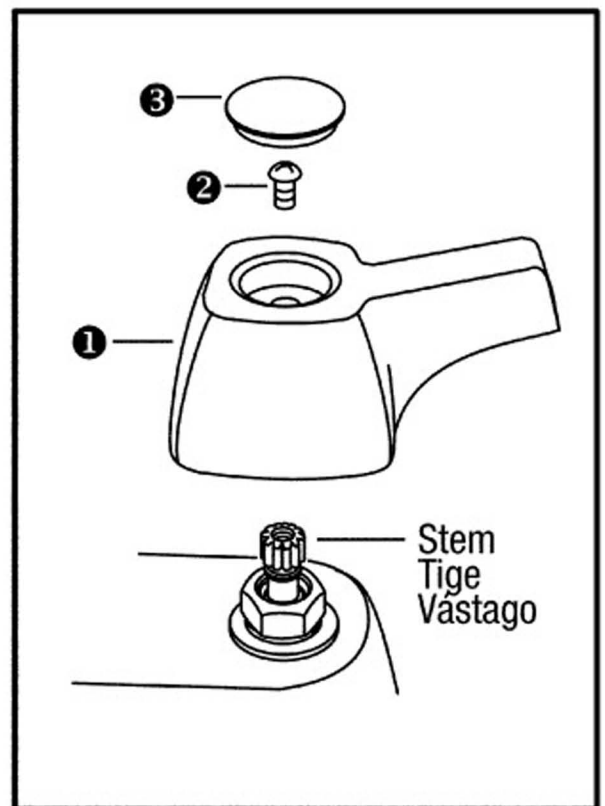

# LEVER HANDLE POIGNÉE À MANETTE MANILLA DE PALANCA

tub/shower & deck / douche/baignoire et plate-forme / bañera/ducha y cubierta

Waltec® 76570 Non/No O.E.M.

1. Position handle ❶ onto stem.
2. Replace screw ❷, and snap in index cap ❸.

- 
1. Poser la poignée ❶ sur la tige.
  2. Serrer la vis ❷ et l'enclencher dans le capuchon indexe ❸.

- 
1. Coloque el manilla ❶ en el vástago.
  2. Apriete el tornillo ❷ y enchase la tapa indice ❸.

**CONTENTS:** 2 Index Caps, 1 Handle, 1 Screw, 1 Adapter **CONTENU:** 2 Capuchons Indexe, 1 Poignée, 1 Vis, 1 Adaptador **CONTENIDO:** 2 Tapas Indice, 1 Manilla, 1 Tornillo, 1 Adaptateur