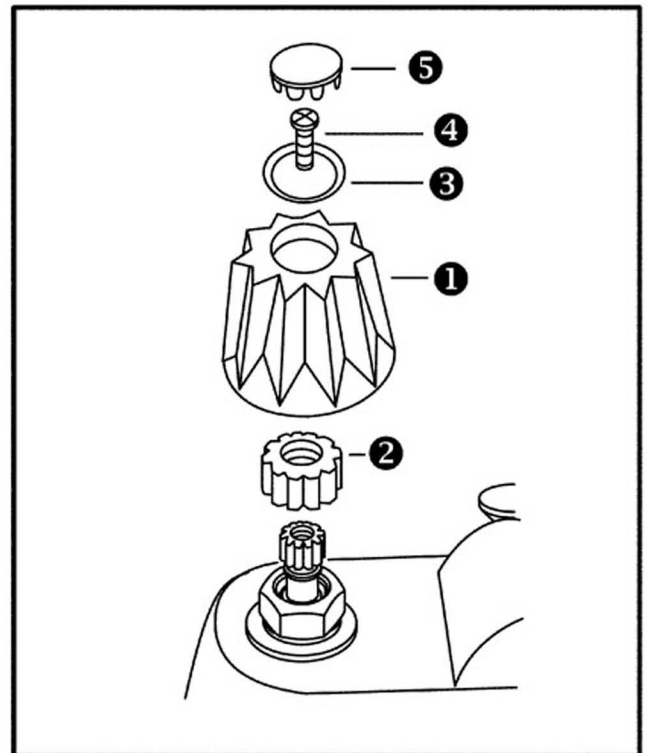

## CHROME HANDLE POIGNÉE EN CHROME MANILLA DE CROMO

Corona tub/shower / douche/baignoire Corona / bañera/ducha Corona

Emco® 2199 Non/No O.E.M.

1. Place handle ① and adapter ② on stem (hot or cold).
2. Replace ring ③, screw ④ and cap ⑤.

- 
1. Placer la poignée ① et l'adaptateur ② sur la queue (chaud ou froid).
  2. Remettre l'anneau ③, vis ④ et le capuchon ⑤.

- 
1. Coloque la manilla ① y adaptador ② en el vástago (caliente o frío).
  2. Vuelva a colocar el anillo ③, el tornillo ④ y la cubierta ⑤.

**CONTENTS:** 1 Handle, 2 Rings, 1 Screw, 1 Cap, 1 Adapter **CONTENU:** 1 Poignée, 2 Anneaux en "O", 1 Vis, 1 Capuchon, 1 Adaptateur **CONTENIDO:** 1 Manilla, 2 Anillos, 1 Tornillo, 1 Cubierta, 1 Adaptador