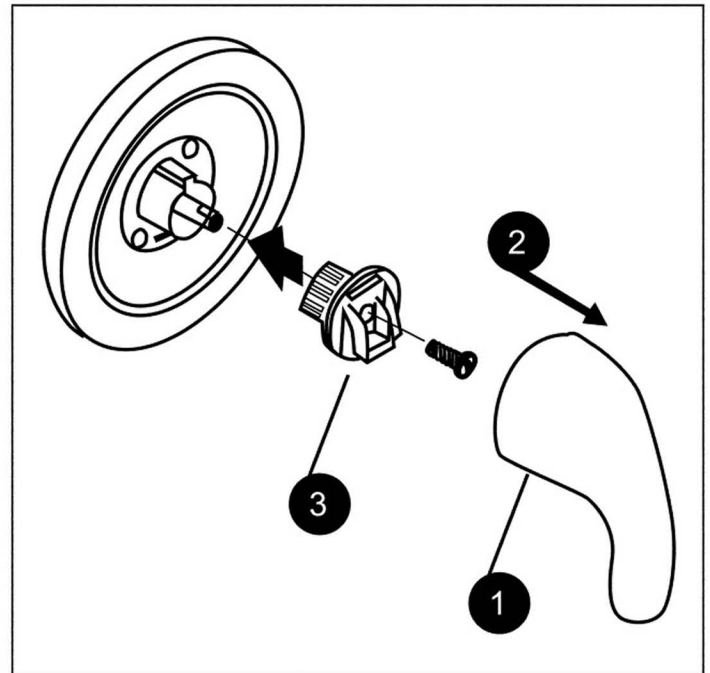

LEVER HANDLE POIGNÉE À MANETTE MANILLA DE PALANCA

Posi-Temp® tub/shower / douche/baignoire Posi-Temp® / bañera/ducha Posi-Temp®

Moen® 117948 Non/No O.E.M.

1. Remove set screw ❶
2. Remove handle ❷
3. Unscrew adapter ❸
4. Replace

-
1. Enlever la vis de réglage ❶
 2. Enlever la poignée ❷
 3. Dévisser l'adaptateur ❸
 4. Remplacer

-
1. Retirar el tornillo de fijación ❶
 2. Tirar de la manilla para sacarla ❷
 3. Destornillar el adaptador ❸
 4. Reemplazar

CONTENTS: 1 Handle, 1 Adapter, 2 Screws

CONTENU: 1 Poignée, 1 Adaptateur, 2 Vis

CONTENIDO: 1 Manilla, 1 Adaptador, 2 Tornillos