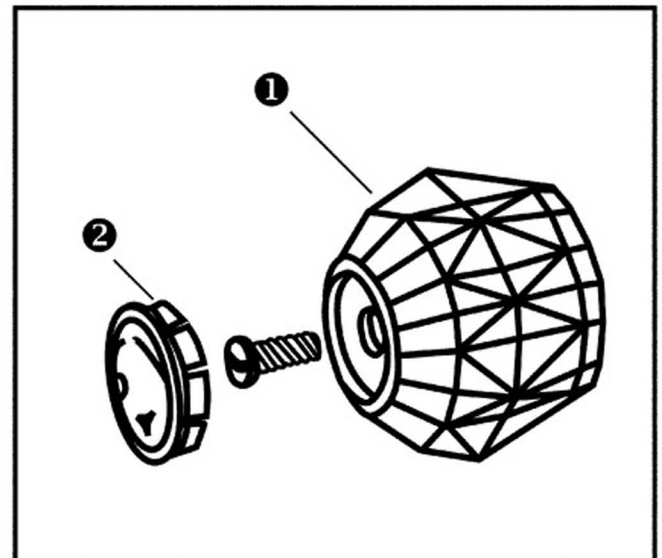

# ACRYLIC HANDLE POIGNÉE EN ACRYLIQUE MANILLA ACRÍLICA

tub & shower / douche et baignoire / bañera y ducha

Delta® RP2391 Non/No O.E.M.

1. Place handle ❶ on cartridge.
2. Thread screw into cartridge.
3. Place cap ❷ onto handle ❶.

- 
1. Placer la poignée ❶ sur la cartouche.
  2. Visser la vis sur la cartouche.
  3. Placer capuchon ❷ sur la poignée ❶.

- 
1. Coloque la manilla ❶ en el cartucho.
  2. Enrosque el tornillo en el cartucho.
  3. Coloque la tapa ❷ en el manilla ❶.

**CONTENTS:** 1 Handle, 1 Cap, 1 Screw **CONTENU:** 1 Poignée, 1 Capuchon, 1 Vis  
**CONTENIDO:** 1 Manilla, 1 Tapa, 1 Tornillo