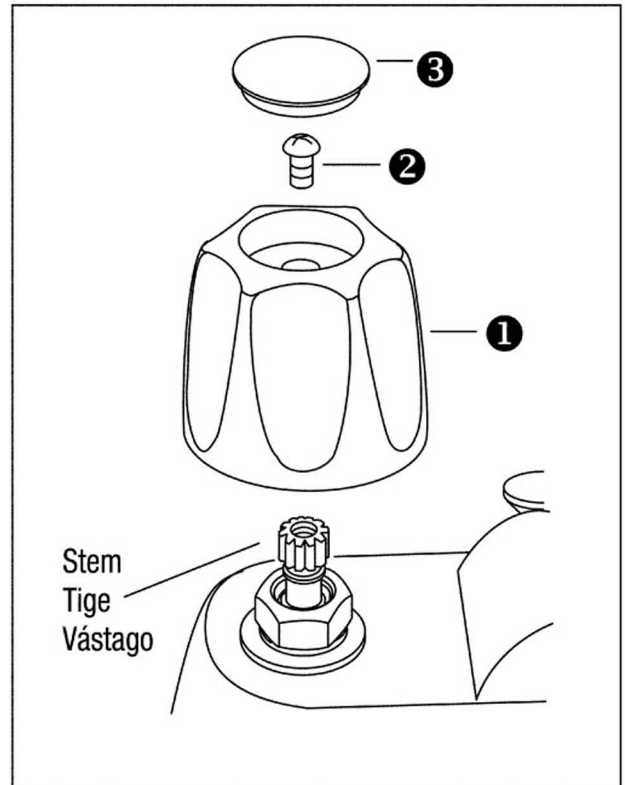

ACRYLIC HANDLES POIGNÉES EN ACRYLIQUE MANILLAS ACRÍLICAS

1 pair-tub/shower & deck / 1 paire-douche/baignoire et plate-forme / 1 par-bañera/ducha y cubierta

Delta® RP5693 Non/No O.E.M.

1. Position handle ❶ onto stem.
2. Tighten screw ❷ and snap in index cap ❸.

-
1. Poser la poignée ❶ sur la tige.
 2. Serrer la vis ❷ et l'enclencher dans le capuchon indice ❸.

-
1. Coloque el manilla ❶ en el vástago.
 2. Apriete el tornillo ❷ y enchasque la tapa indice ❸.

CONTENTS: 2 Index Caps, 2 Handles, 2 Screws

CONTENU: 2 Capuchons Indice, 2 Poignées, 2 Vis

CONTENIDO: 2 Tapas Indice, 2 Manillas, 2 Tornillos