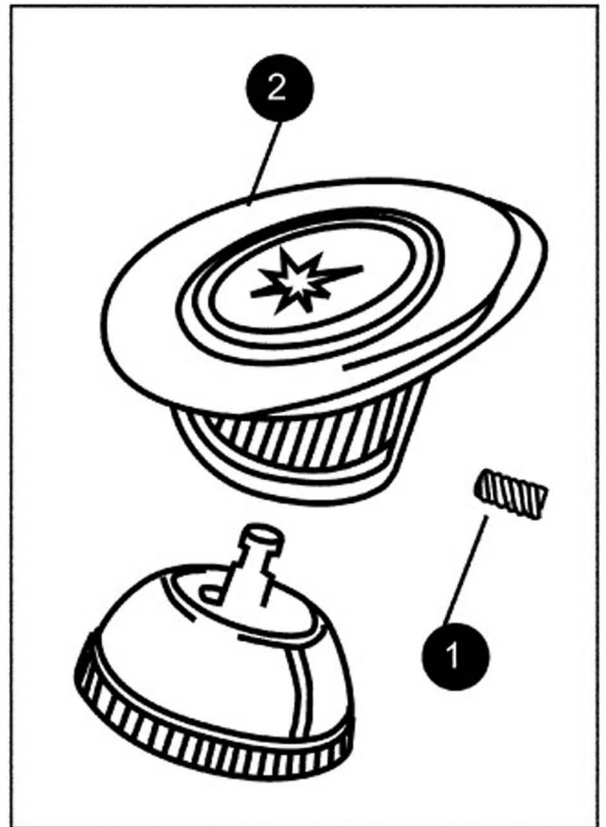

ACRYLIC HANDLE POIGNÉE EN ACRYLIQUE MANILLA ACRÍLICA

tub & shower / douche et baignoire / bañera y ducha

Valley® V5013BG Non/No O.E.M.

1. Remove set screw ❶
2. Remove handle ❷
3. Replace

-
1. Enlever la vis de réglage ❶
 2. Enlever la poignée ❷
 3. Remplacer

-
1. Retirar el tornillo de fijación ❶
 2. Retirar la manilla ❷
 3. Reemplazar

CONTENTS: 1 Handle, 1 Cap, 1 Screw

CONTENU: 1 Poignée, 1 Capuchon, 1 Vis

Contenido: 1 Manilla, 1 Tapa, 1 Tornillo