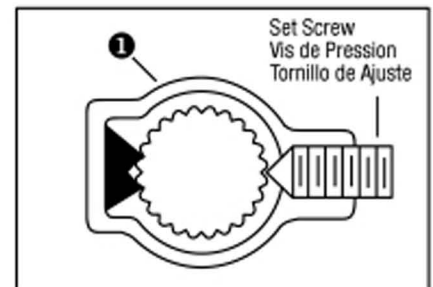

UNIVERSAL CHROME HANDLES POIGNÉES EN CHROME UNIVERSELLES MANILLAS DE CROMO UNIVERSAL

1. Place adapter ❶ onto faucet stem and securely tighten with wrench ❷ provided.
▲ **Do not overtighten.**
2. Align handle over adapter ❶ and press into place.
3. Tighten handle to stem using screw.

-
1. Placer l'adaptateur ❶ sur la tige de robinet et serrer fermement avec la clé ❷ fournie.
▲ **Ne pas serrer trop fort.**
 2. Aligner la poignée au-dessus de l'adaptateur ❶ et presser.
 3. Serrer la poignée sur la tige en utilisant la vis.

-
1. Coloque el adaptador ❶ en el vástago del grifo y apriételo firmemente con la llave ❷ que se provee.
▲ **No apriete demasiado.**
 2. Coloque la manilla sobre el adaptador ❶ y presiónela en posición.
 3. Apriete el manilla al vástago usando el tornillo.