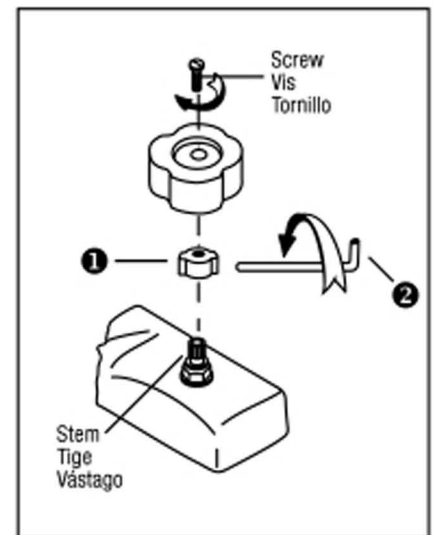

UNIVERSAL CHROME HANDLES POIGNÉES EN CHROME UNIVERSELLES MANILLAS DE CROMO UNIVERSAL

1. Place adapter ❶ onto faucet stem and securely tighten with wrench ❷ provided.
▲ **Do not overtighten.**
2. Align handle over adapter ❶ and press into place.
3. Tighten handle to stem using screw.

-
1. Placer l'adaptateur ❶ sur la tige de robinet et serrer fermement avec la clé ❷ fournie.
▲ **Ne pas serrer trop fort.**
 2. Aligner la poignée au-dessus de l'adaptateur ❶ et presser.
 3. Serrer la poignée sur la tige en utilisant la vis.

-
1. Coloque el adaptador ❶ en el vástago del grifo y apriételo firmemente con la llave ❷ que se provee.
▲ **No apriete demasiado.**
 2. Coloque la manilla sobre el adaptador ❶ y presiónela en posición.
 3. Apriete el manilla al vástago usando el tornillo.

CONTENTS: 2 Handles, 2 Adapters w/ Screws, 1 Wrench **CONTENU:** 2 Poignées,
2 Adaptateurs avec Vis, 1 Clé **CONTENIDO:** 2 Manillas, 2 Adaptadores con Tornillos, 1 Llave