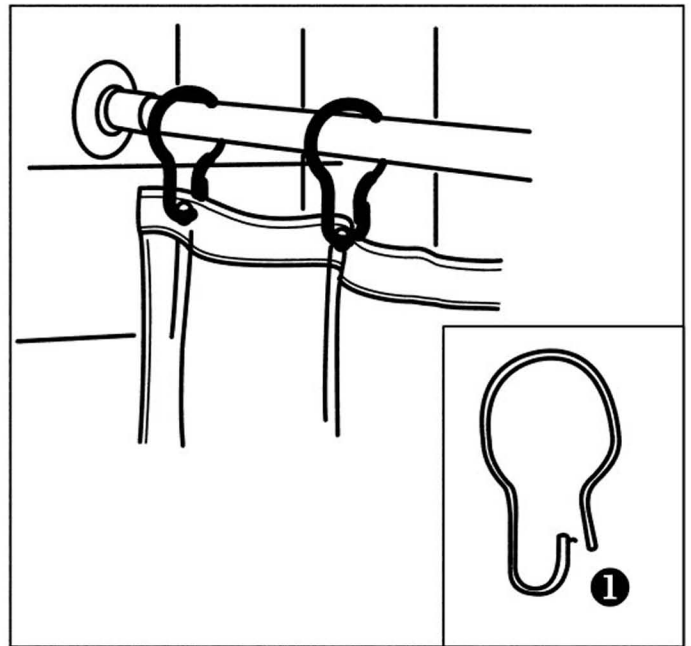

SHOWER CURTAIN RINGS ANNEAUX DE RIDEAU DE DOUCHE AROS DE CORTINAS DE DUCHAS

1. Open clip ❶ by pressing.
2. Insert through shower curtain.
3. Slide over shower rod.

-
1. Ouvrir l'anneau ❶ en pressant.
 2. Attacher au rideau de douche.
 3. Faire glisser sur la tringle de douche.

-
1. Abra el gancho ❶ presionándolo.
 2. Colóquelo en la cortina.
 3. Deslízelo en la varilla de la cortina.

CONTENTS: 12 Rings **CONTENU:** 12 Anneaux **CONTENIDO:** 12 Aros