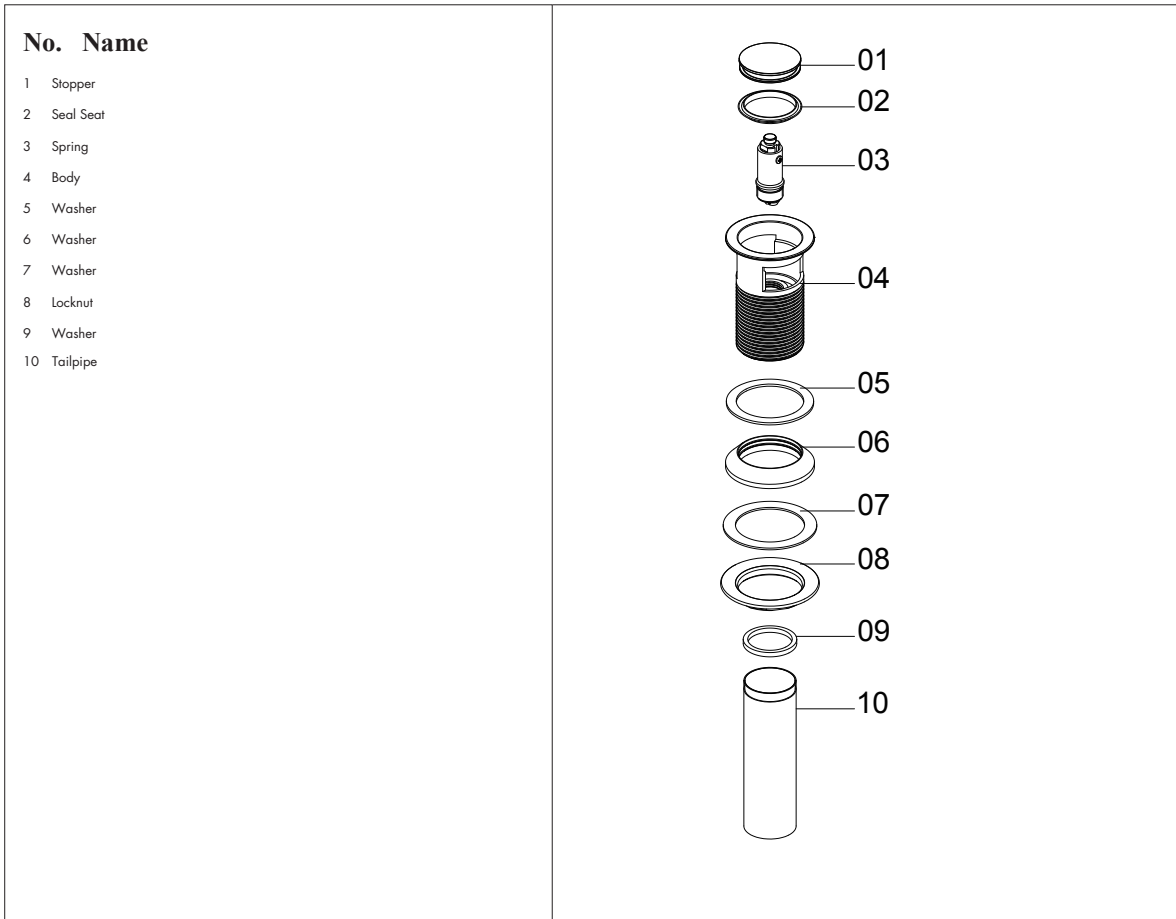

# **Product Spec Sheet**

**TEL:** 800-431-2082

**FAX:** 800-640-2252

Visit Our Web Site : [www.matco-norca.com](http://www.matco-norca.com)

**PP-010C**

**PP-010BN**

**PP-010ORB**

**METAL PUSH POP-UP**