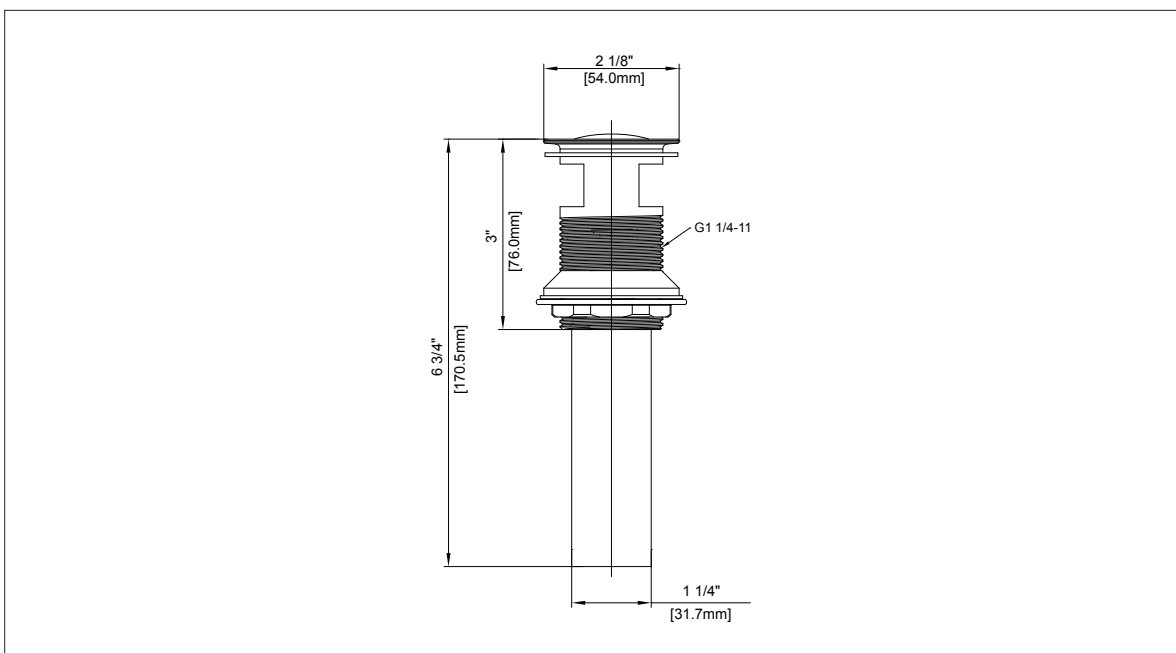

# **Product Spec Sheet**

**TEL:** 800-431-2082

**FAX:** 800-640-2252

Visit Our Web Site : [www.matco-norca.com](http://www.matco-norca.com)

**PP-010C**

**PP-010BN**

**PP-010ORB**

**METAL PUSH POP-UP**