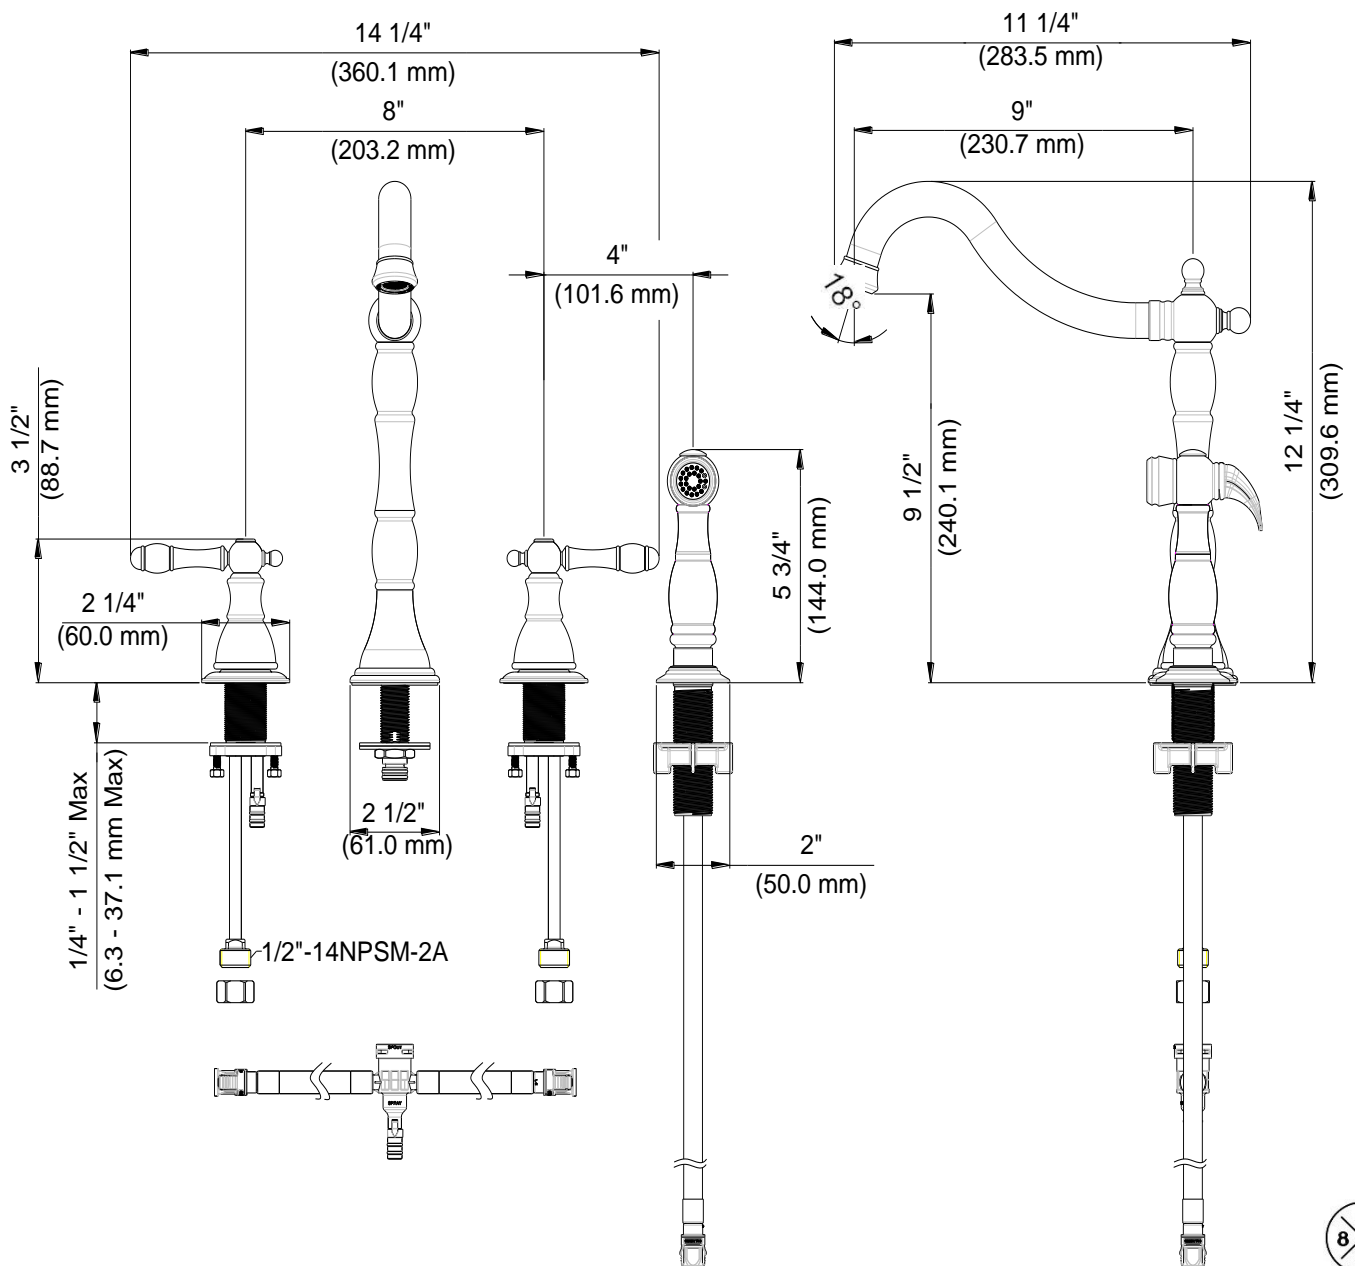

Two Handle Kitchen Faucet

Robinet de cuisine à deux manettes
Grifo de cocina con dos manijas

Product Specifications

MAINLINE
Elite Series

PROVINCIAL

PV146E-WSCP

PV146E-WSDN

PV146E-WSORB

Contact your sales representative for more information or visit our website at mainlinecollection.com

Revised 4/15/2019