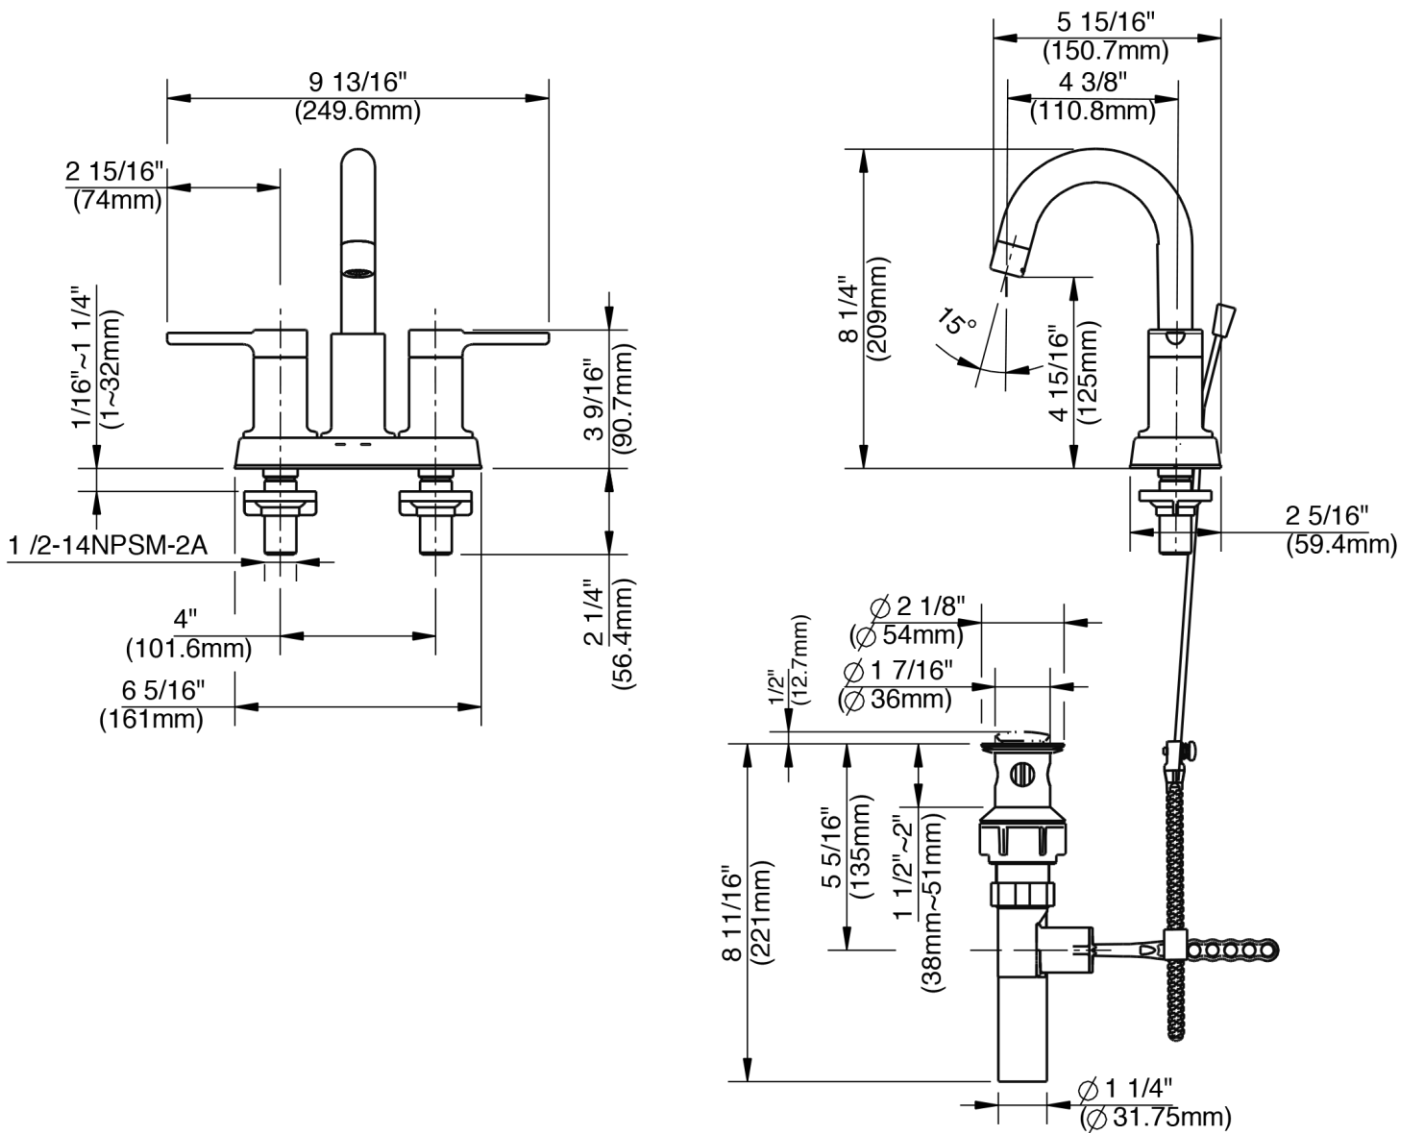

4" Centerset Lavatory Faucet

Robinet de lavabo monopièce, entraxe de 4 po
Grifo para lavabo, distancia de 4"

Product Specifications

MAINLINE
Elite Series

PREDICTION™

**PR241-PUCP
PR241-PUBN
PR241-PUBLM**

Contact your sales representative for more information or visit our website at mainlinecollection.com

Revised 8/3/2022