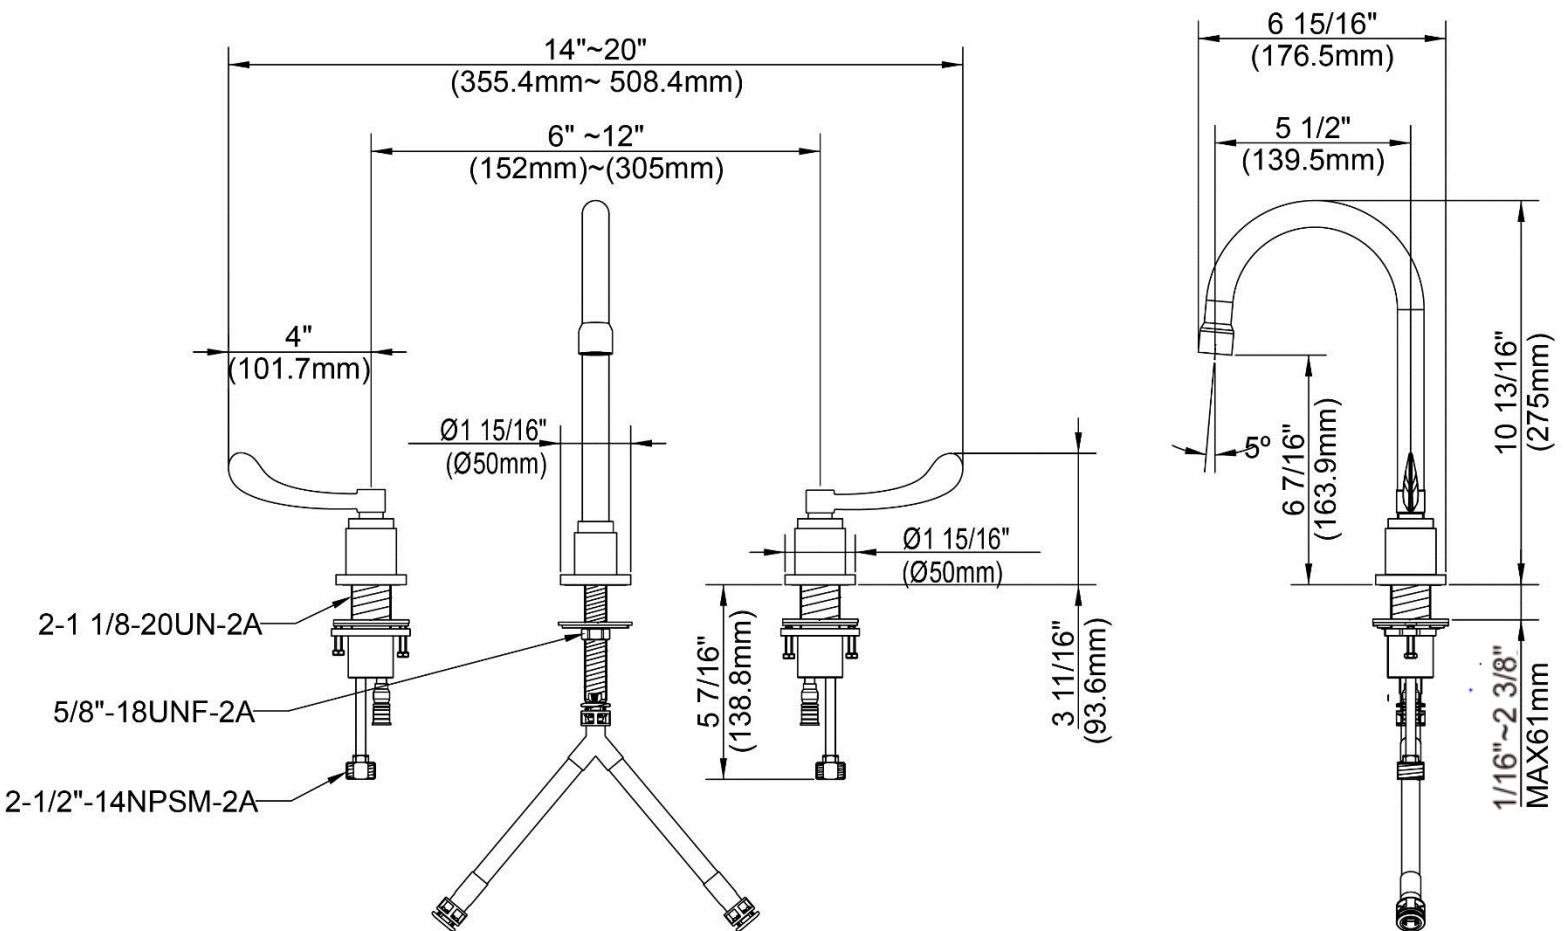

6"-12" Widespread Lavatory Faucet

Robinet de lavabo espacé (6 à 12 po)
Grifo para lavabo ajustable de 6"-12"

Product Specifications

MAINLINE® XD

XD2758SGEG-CP

Contact your sales representative for more information or visit our website at mainlinecollection.com

Revised 1/29/2019