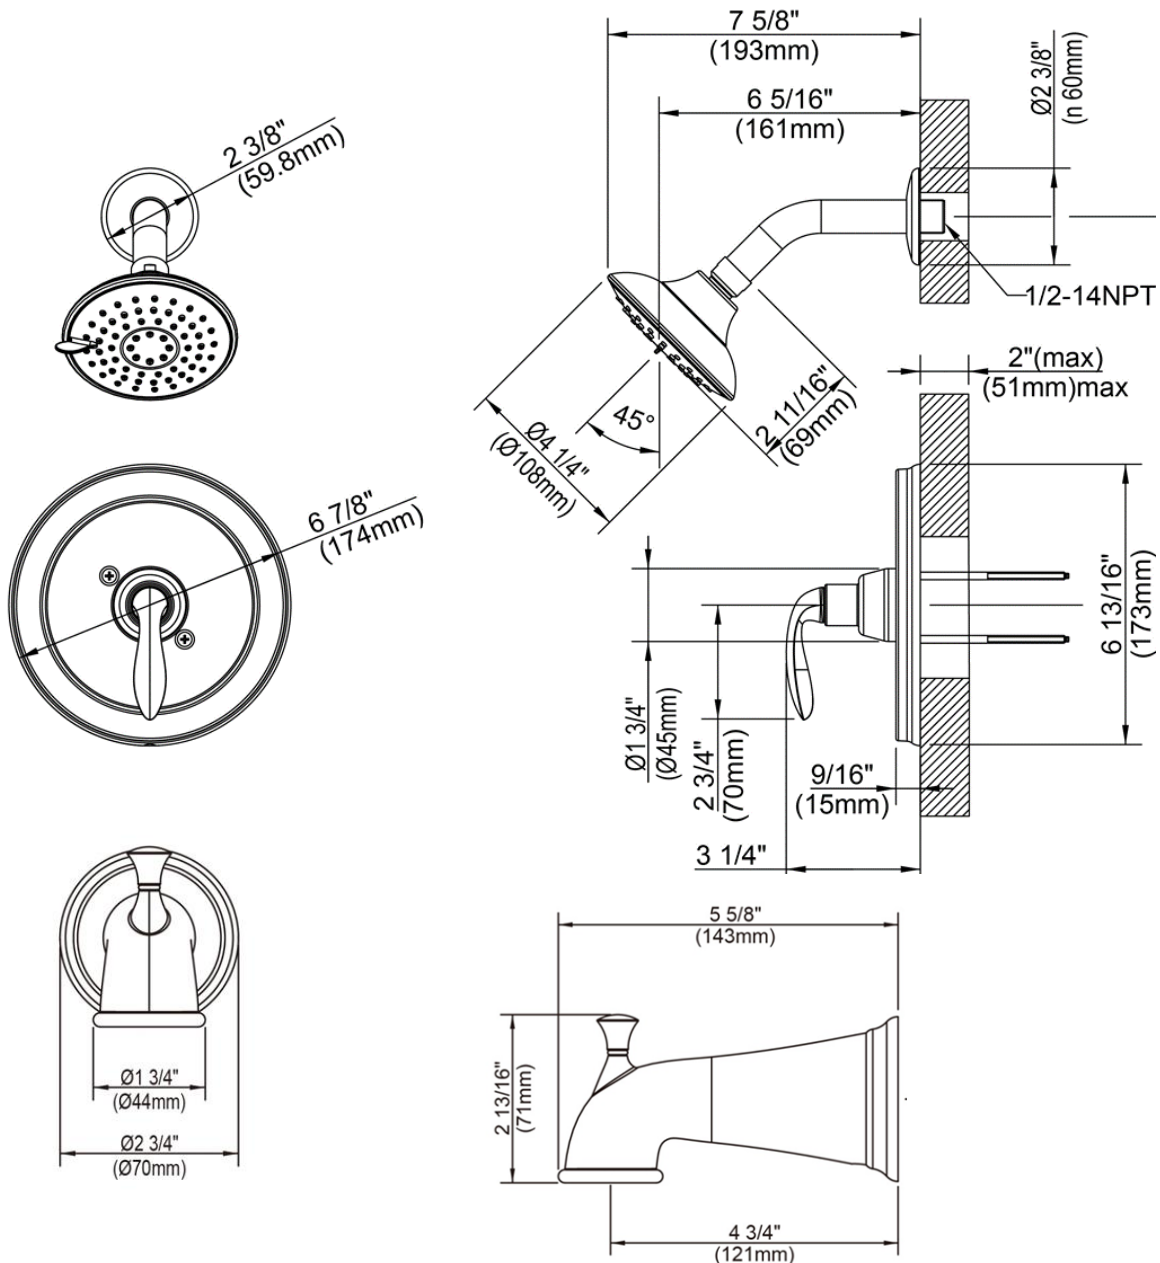

## FEATURES

- Requires 410V Rough-In Valve
- 1/2" -14 NPT Connection
- Metal Lever Handle
- Includes: TR511TOLFG Shower Only Trim, TRSPOUTG Diverter Tub Spout
- Self Cleaning Shower Head
- 5-Function Shower Head: Full Spray, Massage Spray, Aerated Spray, Aerated Spray & Massage Spray, Pause Spray
- Max Flow Rate: 1.75 GPM @ 80 PSI
- 100% Factory Pressure Tested

## CARACTÉRISTIQUES

- Valve de robinetterie brute 410V requise
- Raccord NPT 1/2 po-14
- Levier en métal
- Inclut: TR511TOLFG ensemble de garniture pour douche, TRSPOUTG bec inverseur
- Pomme de douche autonettoyante
- 5-Pomme de douche à fonctions: jet plein, jet de massage, jet aéré, jet aéré et de massage, jet pause
- Débit maximum: 1,75 gal/min à 80 lb/po<sup>2</sup>
- Pression vérifiée en usine- 100%

## CARACTERÍSTICAS

- Válvula enfoscada 410V requerida
- Conexión de 1/2" - 14 NPT
- Manija de metal
- Incluye: TR511TOLFG juego de componentes exteriores para ducha, TRSPOUTG vertedor de bañera con cambiador
- Cabeza de ducha autolimpiadora
- Ducha con 5 funciones: rociador estándar, rociador con masaje, rociador aireado, rociador aireado con masaje y rociador pausa
- Flujo máximo: 1,75 GPM @ 80 PSI
- Probado en fábrica bajo presión al 100%

# Tub & Shower Trim

Garniture pour baignoire et douche  
Piezas exteriores para bañera y ducha

Product Specifications

**MAINLINE**  
Elite Series

*Tremé*

**TR411TOLFG-CP  
TR411TOLFG-BN  
TR411TOLFG-ORB**

Contact your sales representative for more information or visit our website at [mainlinecollection.com](http://mainlinecollection.com)