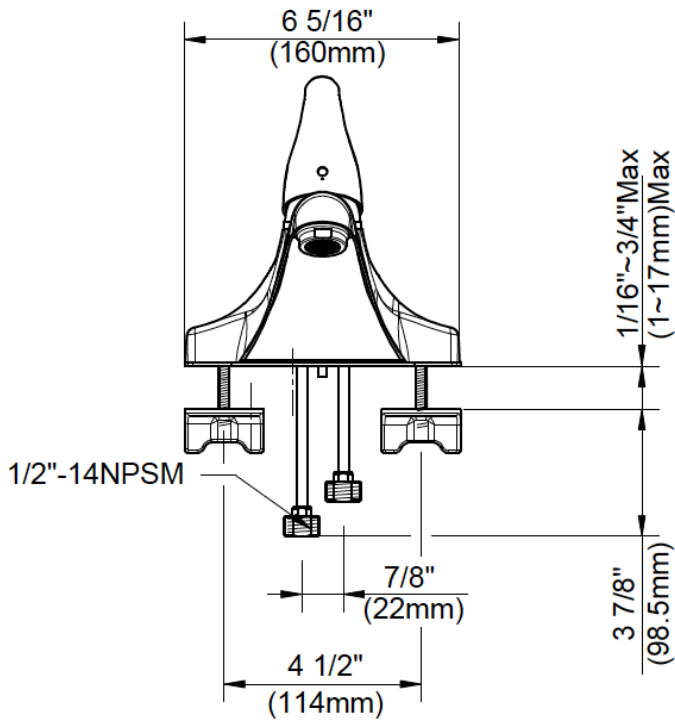

4" Centerset Lavatory Faucet

Robinet de lavabo monopièce, entraxe de 4 po
Grifo para lavabo, distancia de 4"

Product Specifications

MAINLINE® XD

XD231GUE-CP

Contact your sales representative for more information or visit our website at mainlinecollection.com

Revised 9/2/2018